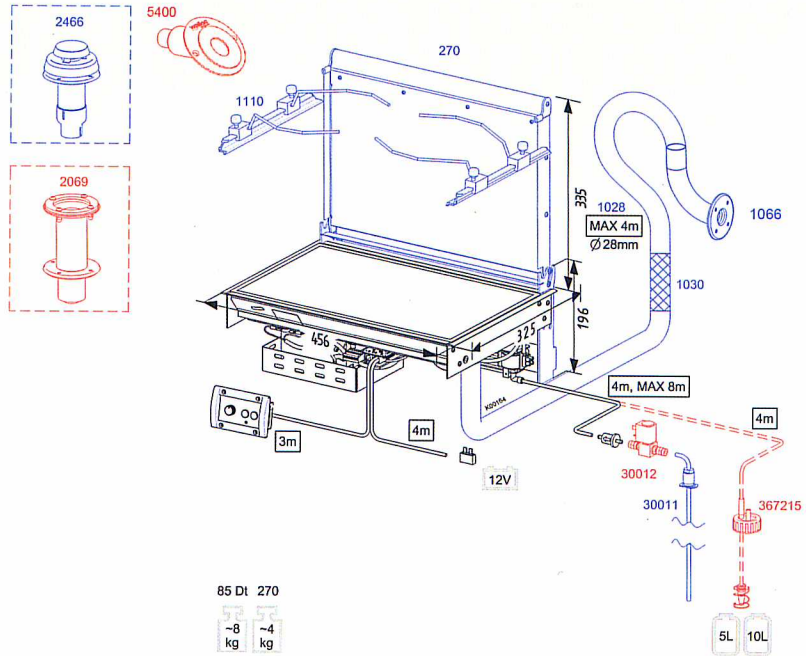

Abmessungen und Einbauzubehör für Dieselkocher und Dieselöfen

85 NDt, 85 Dt + 270

85 DP + 270