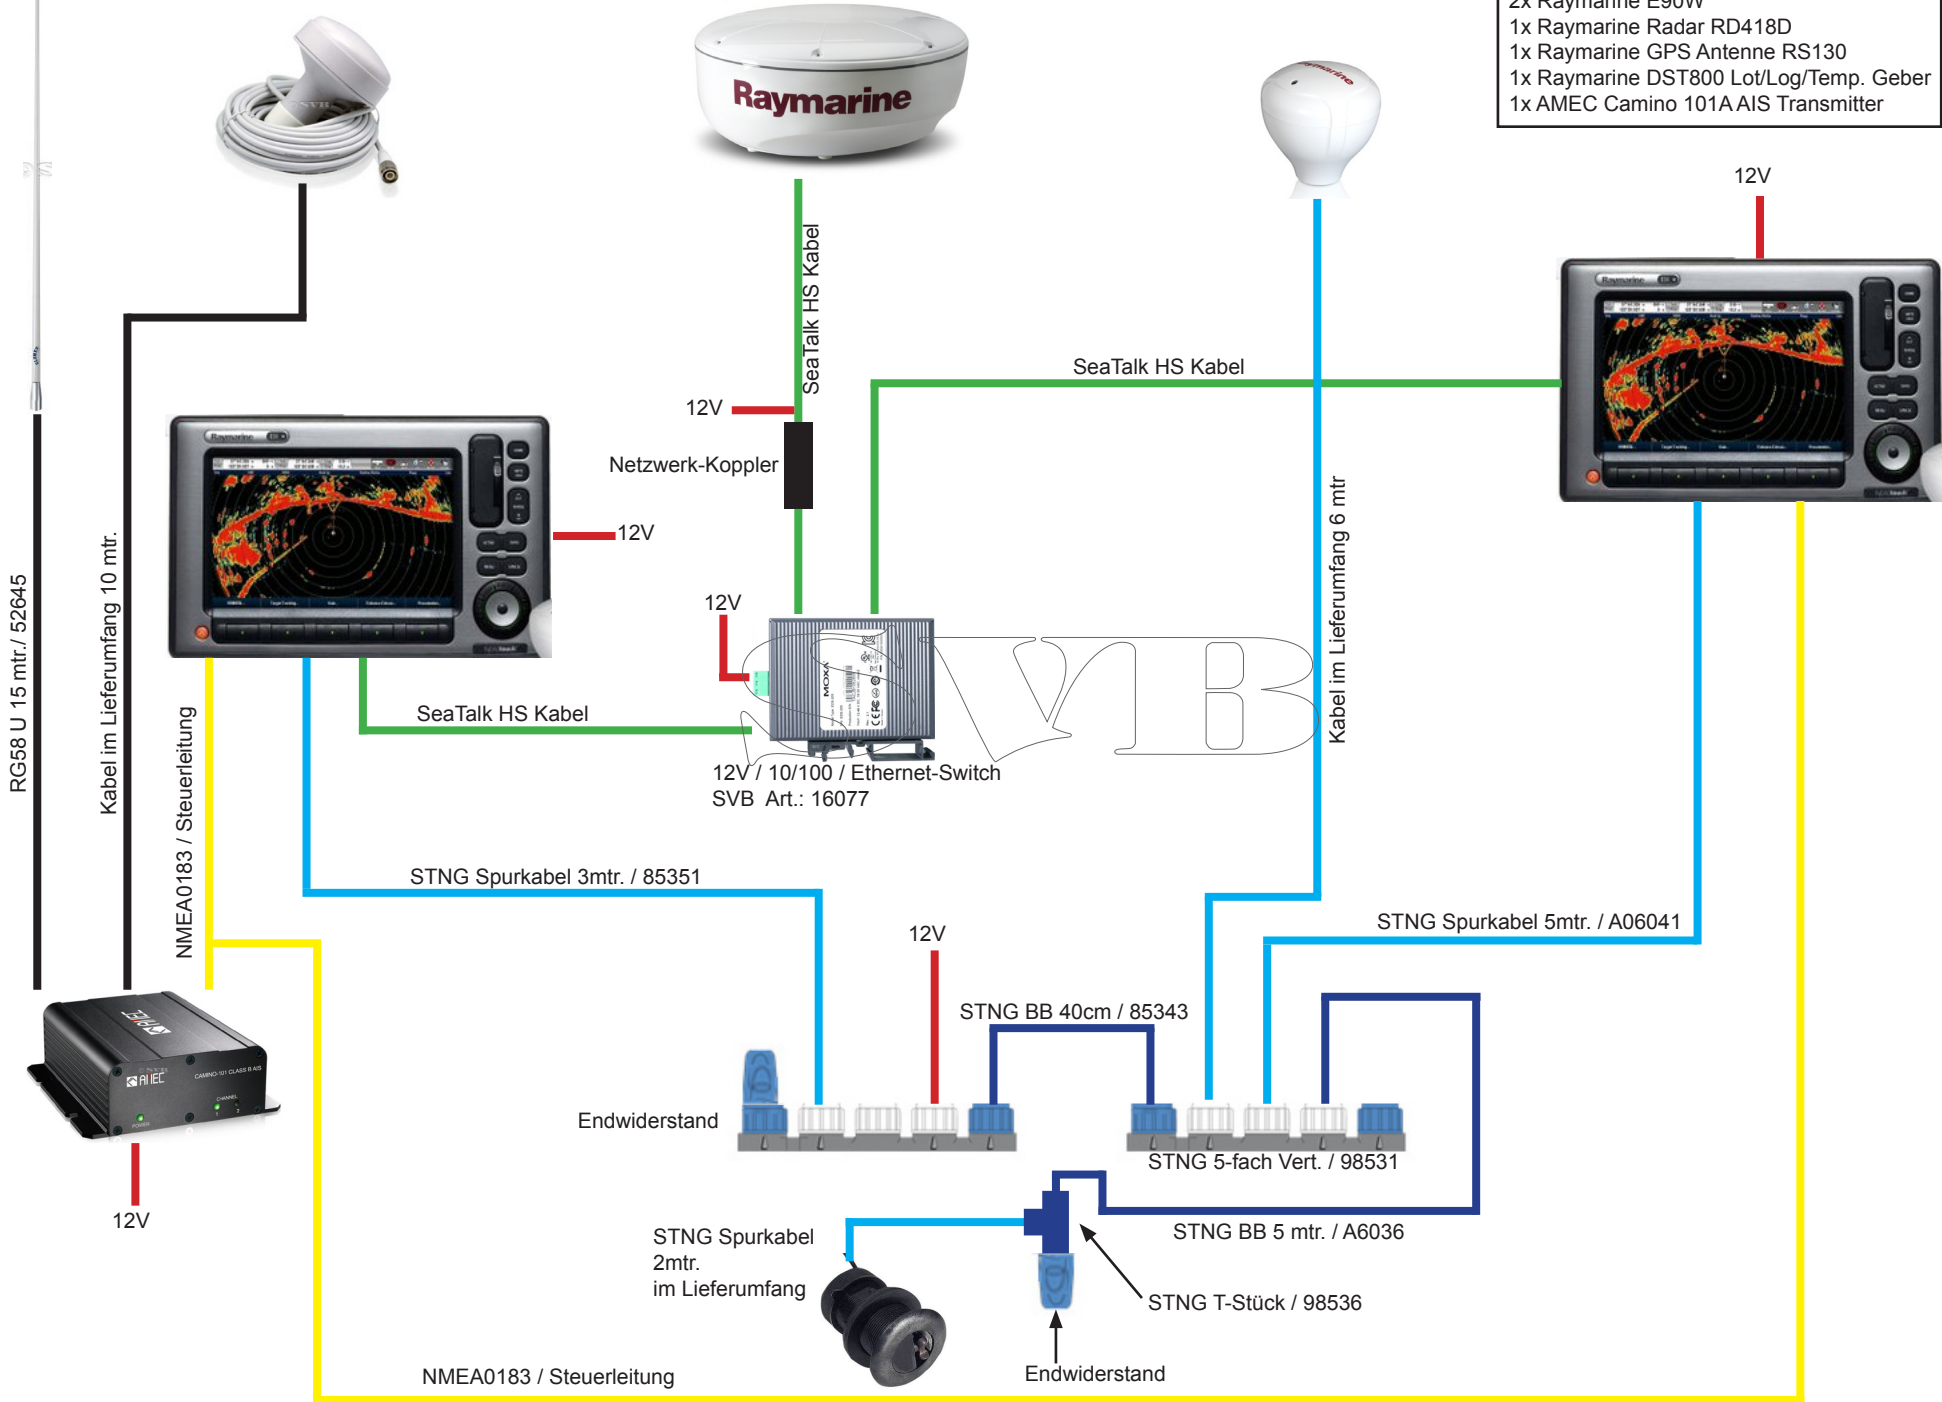

**Vernetzung zwischen:**  
 2x Raymarine E90W  
 1x Raymarine Radar RD418D  
 1x Raymarine GPS Antenne RS130  
 1x Raymarine DST800 Lot/Log/Temp. Geber  
 1x AMEC Camino 101A AIS Transmitter

RG58 U 15 mtr./ 52645

Kabel im Lieferumfang 10 mtr.

NMEA0183 / Steuerleitung

SeaTalk HS Kabel

12V  
Netzwerk-Koppler

12V

12V / 10/100 / Ethernet-Switch  
SVB Art.: 16077

STNG Spurkabel 3mtr. / 85351

12V

STNG BB 40cm / 85343

Endwiderstand

STNG 5-fach Vert. / 98531

STNG Spurkabel 5mtr. / A06041

STNG Spurkabel  
2mtr.  
im Lieferumfang

STNG BB 5 mtr. / A6036

STNG T-Stück / 98536

NMEA0183 / Steuerleitung

Endwiderstand

Kabel im Lieferumfang 6 mtr

12V