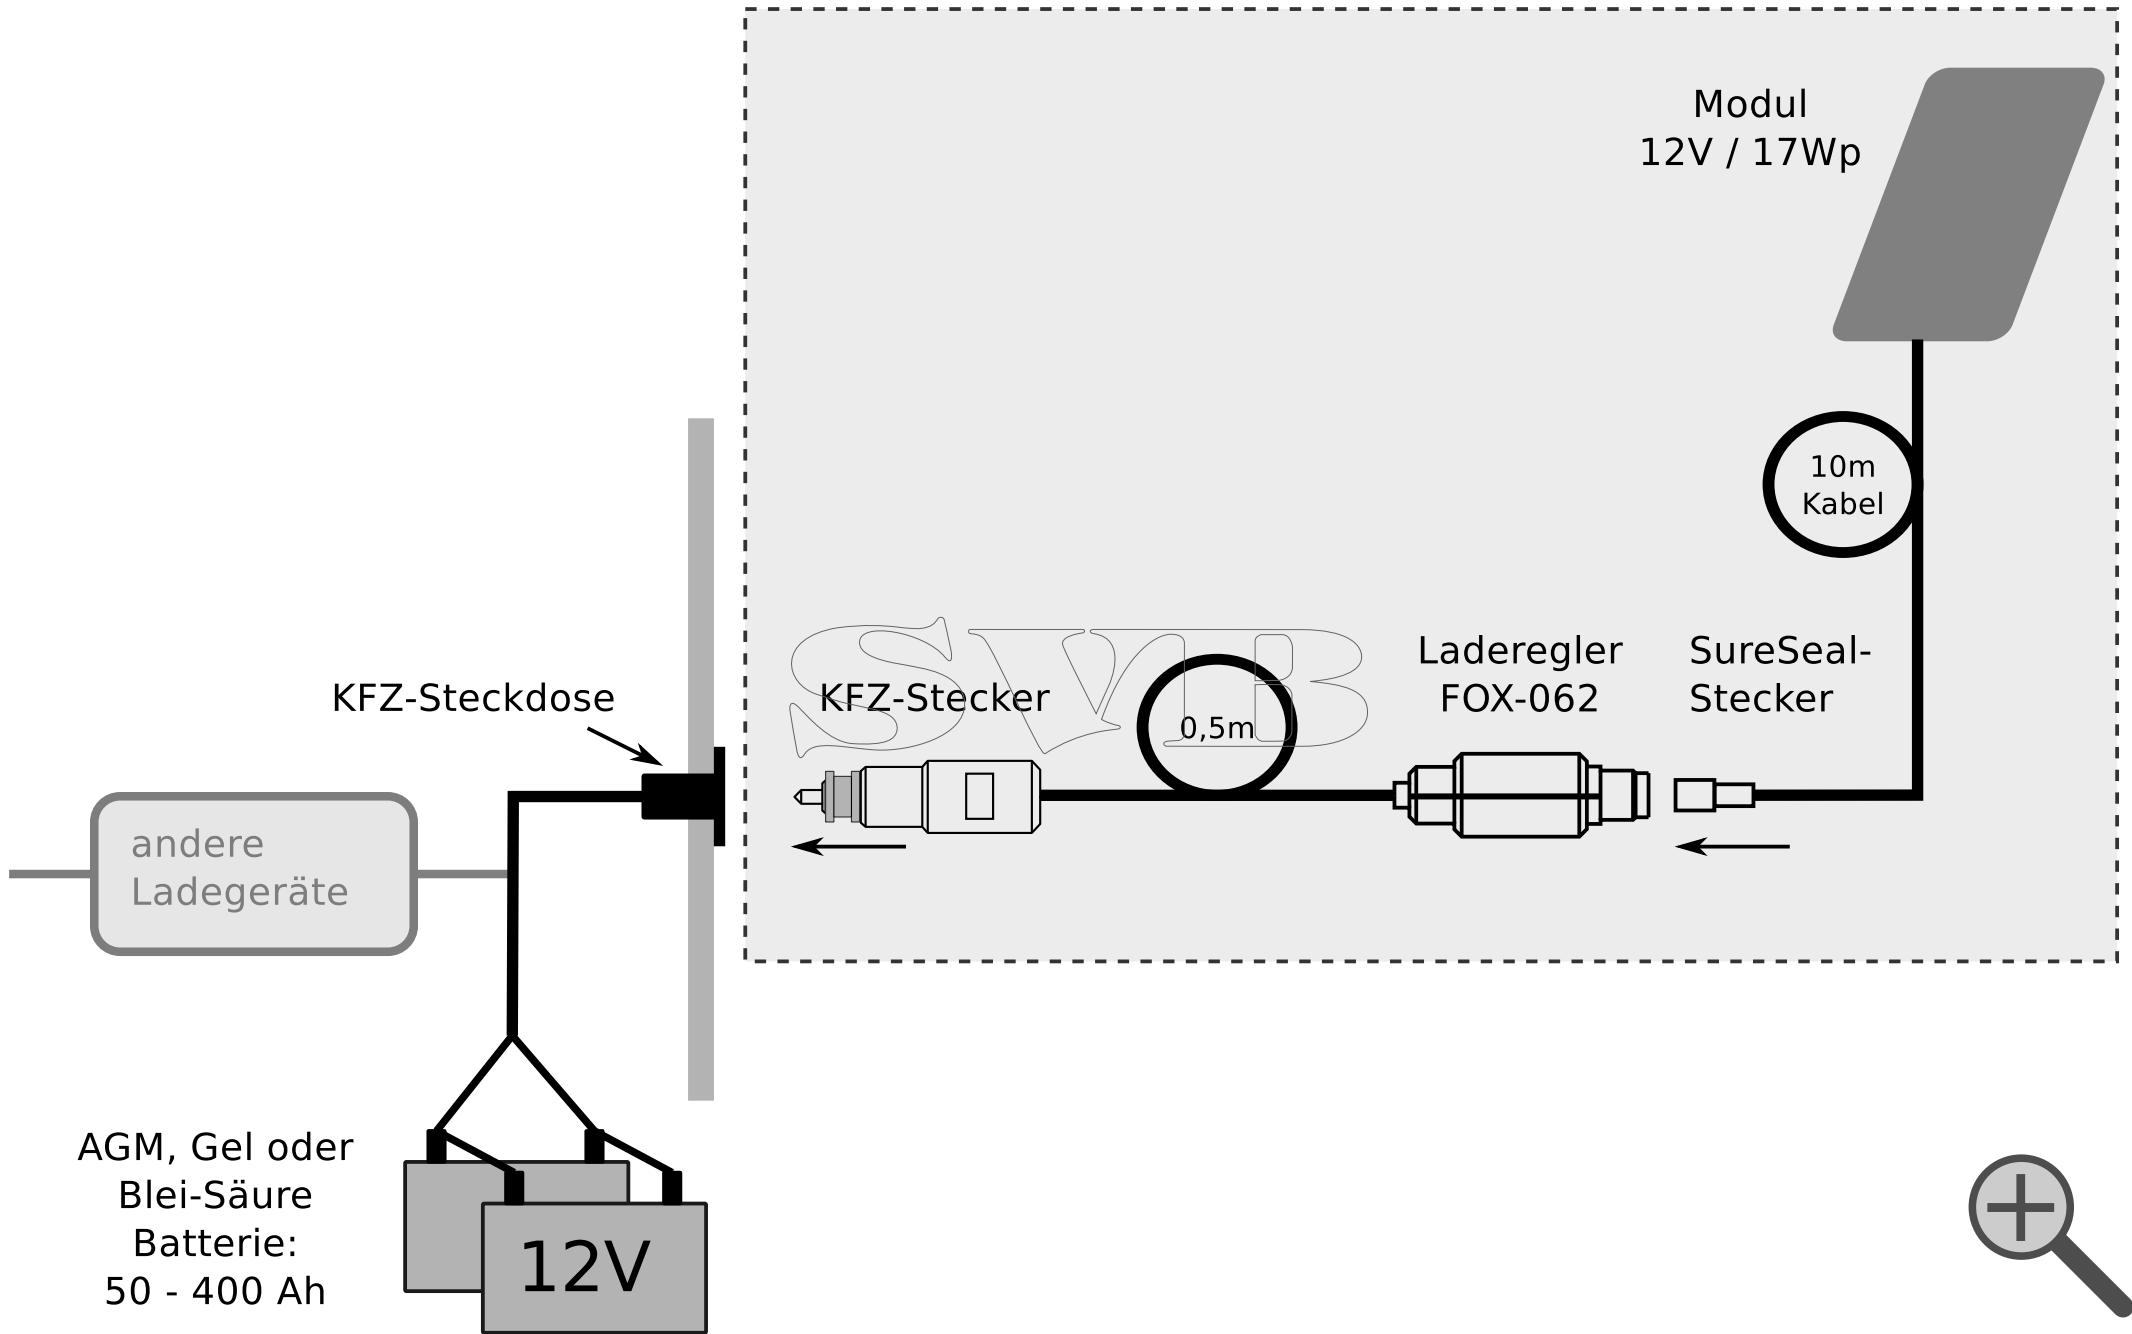

# Winter-Batterie-Lader TX-14152

Bordnetzbatterie