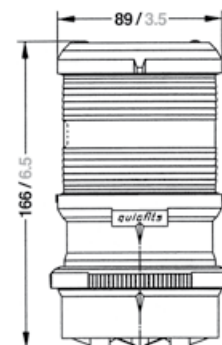

Schutzart

IP 56

Montage

Siehe Zeichnung S. 29

Elektrik

Mit 2-poligem Kabel, Kabeleinführung PG 9,
Leuchtmittel inklusive

1

2

3

Nr.	Bezeichnung	Schiffslänge	Wattage	Tragweite	Gehäusefarbe	Montage	Artikelnummer 12 V	Artikelnummer 24 V
1	 Dreifarben	< 20 m / < 65 ft.	25 W	2 nm	Schwarz	Deck	3507632000	3507633000
2	 Dreifarben, quicfits	< 20 m / < 65 ft.	25 W	2 nm	Schwarz	Deck	3507652000	3507653000
3	 Blitzleuchte, quicfits, weiß		8 W/s	3 nm	Schwarz	Deck	3545052000	
	 Blitzleuchte, quicfits, blau		8 W/s	3 nm	Schwarz	Deck	3545552000	
	 Anker / Blitzleuchte, quicfits	< 50 m / < 164 ft.	10 W (Anker), 8 Ws (Blitz)	2 nm, 3 nm (Blitz)	Schwarz	Deck	3546052000	3546053000
	 Anker / Blitzleuchte, quicfits	< 50 m / < 164 ft.	10 W (Anker), 8 Ws (Blitz)	2 nm, 3 nm (Blitz)	Weiß	Deck	3546062000	
4	 Dreifarben / Anker, quicfits	< 20 m / < 65 ft.	25 W (Dreifarben), 10 W (Anker)	2 nm	Schwarz	Deck	3514952000	3514953000
	 Dreifarben / Anker / Blitzleuchte, quicfits	< 20 m / < 65 ft.	25 W (Dreifarben), 10 W (Anker), 8 Ws (Blitz)	2 nm, 3 nm (Blitz)	Schwarz	Deck	3547952000	3547953000
5	 Dreifarben / Anker	< 20 m / < 65 ft.	25 W (Dreifarben), 10 W (Anker)	2 nm	Schwarz	Deck	3514912000	3514913000