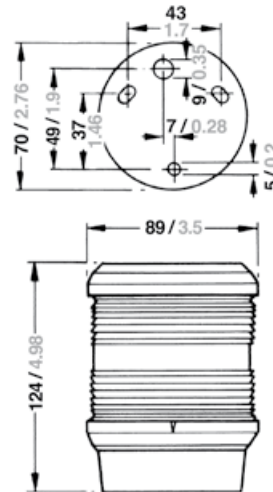

SERIE 40

Maßzeichnungen in: mm/inch

Serie 40

Navigationlaternen – Im traditionellen und robusten Gehäuse

Einsatzbereich

Einsatz je nach Tragweite und Schiffslänge.
Siehe Produkttabelle und Tragweitenübersicht
im technischen Anhang.

Schutzart

IP 56

Montage

Siehe Zeichnung S. 25

Elektrik

Mit 2-poligem Kabel, Kabeleinführung PG 9,
Leuchtmittel inklusive

1

Nr.	Bezeichnung	Schiffslänge	Wattage	Tragweite	Gehäusefarbe	Montage	Artikelnummer 12 V	Artikelnummer 24 V
1	Steuerbord	< 50 m / < 164 ft.	25 W	2 nm	Schwarz	seitlich	3505102000	3505103000
	Backbord	< 50 m / < 164 ft.	25 W	2 nm	Schwarz	seitlich	3504202000	3504203000
	Zweifarben	< 20 m / < 65 ft.	25 W	2 nm	Schwarz	seitlich	3503302000	3503303000
	Topp	< 20 m / < 65 ft.	25 W	3 nm	Schwarz	seitlich	3501002000	3501003000
	Heck	< 50 m / < 164 ft.	10 W	2 nm	Schwarz	seitlich	3502002000	3502003000
	Heck gelb	< 50 m / < 164 ft.	10 W	2 nm	Schwarz	seitlich	3502402000	3502403000

2

3

Nr.		Bezeichnung	Schiffslänge	Wattage	Tragweite	Gehäusefarbe	Montage	Artikelnummer 12 V	Artikelnummer 24 V
2		Signal weiß	< 50 m / < 164 ft.	10 W	2 nm	Schwarz	Aufbau	3506032000	3506033000
		Signal weiß	< 50 m / < 164 ft.	10 W	2 nm	Weiß	Aubau	3506629000	3506639000
		Signal rot	< 50 m / < 164 ft.	25 W	2 nm	Schwarz	Aufbau	3506232000	3506233000
		Signal grün	< 50 m / < 164 ft.	25 W	2 nm	Schwarz	Aufbau	3506132000	3506133000
3		Signal weiß	< 50 m / < 164 ft.	10 W	2 nm	Schwarz	vorheißbar	3506002000	3506003000
		Signal rot	< 50 m / < 164 ft.	25 W	2 nm	Schwarz	vorheißbar	3506202000	3506203000
		Signal grün	< 50 m / < 164 ft.	25 W	2 nm	Schwarz	vorheißbar	3506102000	3506103000

SERIE 40

4

5

Nr.	Bezeichnung	Schiffslänge	Wattage	Tragweite	Gehäusefarbe	Montage	Artikelnummer 12 V	Artikelnummer 24 V
4	Signal weiß, quicfits	< 50 m / < 164 ft.	10 W	2 nm	Schwarz	Aufbau	3506652000	3506653000
5	Topp / Anker Kombination	< 20 m / < 65 ft.	25 W (Topp), 10 W (Anker)	3 nm (Topp), 2 nm (Anker)	Weiß	Aufbau	3514502000	3514503000