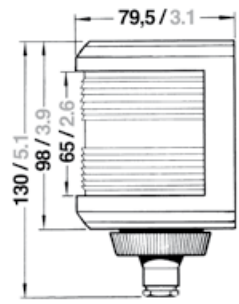

Schutzart

IP 56

Montage

Siehe Zeichnung S. 25

Elektrik

Mit 2-poligem Kabel, Kabeleinführung PG 9,
Leuchtmittel inklusive

1

Nr.	Bezeichnung	Schiffslänge	Wattage	Tragweite	Gehäusefarbe	Montage	Artikelnummer 12 V	Artikelnummer 24 V
1	Steuerbord	< 50 m / < 164 ft.	25 W	2 nm	Schwarz	seitlich	3505102000	3505103000
	Backbord	< 50 m / < 164 ft.	25 W	2 nm	Schwarz	seitlich	3504202000	3504203000
	Zweifarben	< 20 m / < 65 ft.	25 W	2 nm	Schwarz	seitlich	3503302000	3503303000
	Topp	< 20 m / < 65 ft.	25 W	3 nm	Schwarz	seitlich	3501002000	3501003000
	Heck	< 50 m / < 164 ft.	10 W	2 nm	Schwarz	seitlich	3502002000	3502003000
	Heck gelb	< 50 m / < 164 ft.	10 W	2 nm	Schwarz	seitlich	3502402000	3502403000

2

3

Nr.		Bezeichnung	Schiffslänge	Wattage	Tragweite	Gehäusefarbe	Montage	Artikelnummer 12 V	Artikelnummer 24 V
2		Signal weiß	< 50 m / < 164 ft.	10 W	2 nm	Schwarz	Aufbau	3506032000	3506033000
		Signal weiß	< 50 m / < 164 ft.	10 W	2 nm	Weiß	Aubau	3506629000	3506639000
		Signal rot	< 50 m / < 164 ft.	25 W	2 nm	Schwarz	Aufbau	3506232000	3506233000
		Signal grün	< 50 m / < 164 ft.	25 W	2 nm	Schwarz	Aufbau	3506132000	3506133000
3		Signal weiß	< 50 m / < 164 ft.	10 W	2 nm	Schwarz	vorheißbar	3506002000	3506003000
		Signal rot	< 50 m / < 164 ft.	25 W	2 nm	Schwarz	vorheißbar	3506202000	3506203000
		Signal grün	< 50 m / < 164 ft.	25 W	2 nm	Schwarz	vorheißbar	3506102000	3506103000

SERIE 40

4

5

Nr.	Bezeichnung	Schiffslänge	Wattage	Tragweite	Gehäusefarbe	Montage	Artikelnummer 12 V	Artikelnummer 24 V
4	Signal weiß, quicfits	< 50 m / < 164 ft.	10 W	2 nm	Schwarz	Aufbau	3506652000	3506653000
5	Topp / Anker Kombination	< 20 m / < 65 ft.	25 W (Topp), 10 W (Anker)	3 nm (Topp), 2 nm (Anker)	Weiß	Aufbau	3514502000	3514503000