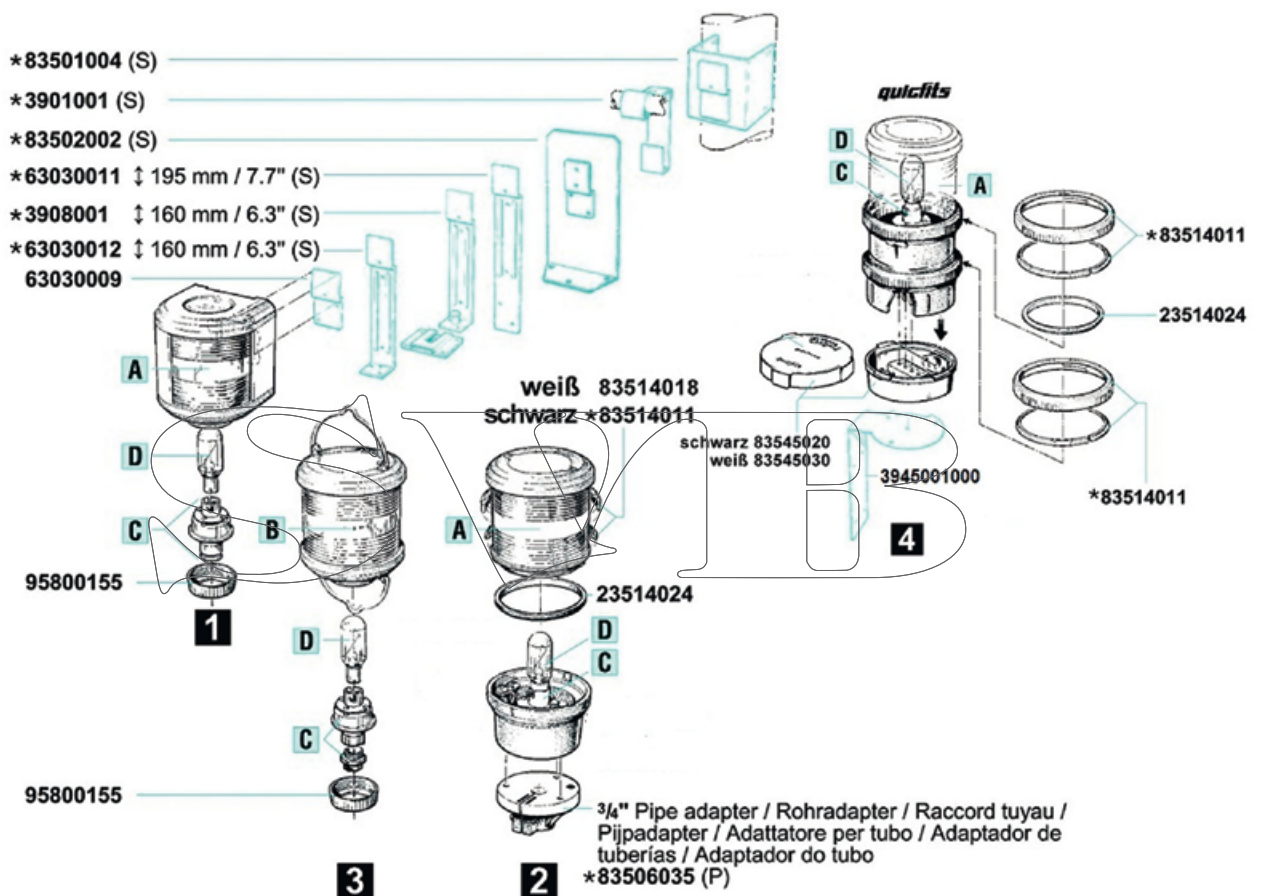

Spare Parts /*Extras
Ersatzteile /*Zubehör
Pièces de rechange /*Accessoires