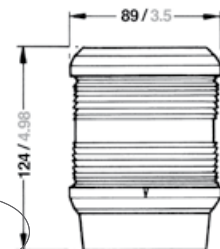

Schutzart

IP 56

Montage

Siehe Zeichnung S. 29

Elektrik

Mit 2-poligem Kabel, Kabeleinführung PG 9,
Leuchtmittel inklusive

1

2

3

Nr.	Bezeichnung	Schiffslänge	Wattage	Tragweite	Gehäusefarbe	Montage	Artikelnummer 12 V	Artikelnummer 24 V
1	 Dreifarben	< 20 m / < 65 ft.	25 W	2 nm	Schwarz	Deck	3507632000	3507633000
2	 Dreifarben, quicfits	< 20 m / < 65 ft.	25 W	2 nm	Schwarz	Deck	3507652000	3507653000
3	 Blitzleuchte, quicfits, weiß		8 W/s	3 nm	Schwarz	Deck	3545052000	
	 Blitzleuchte, quicfits, blau		8 W/s	3 nm	Schwarz	Deck	3545552000	
	 Anker / Blitzleuchte, quicfits	< 50 m / < 164 ft.	10 W (Anker), 8 Ws (Blitz)	2 nm, 3 nm (Blitz)	Schwarz	Deck	3546052000	3546053000
	 Anker / Blitzleuchte, quicfits	< 50 m / < 164 ft.	10 W (Anker), 8 Ws (Blitz)	2 nm, 3 nm (Blitz)	Weiß	Deck	3546062000	
4	 Dreifarben / Anker, quicfits	< 20 m / < 65 ft.	25 W (Dreifarben), 10 W (Anker)	2 nm	Schwarz	Deck	3514952000	3514953000
	 Dreifarben / Anker / Blitzleuchte, quicfits	< 20 m / < 65 ft.	25 W (Dreifarben), 10 W (Anker), 8 Ws (Blitz)	2 nm, 3 nm (Blitz)	Schwarz	Deck	3547952000	3547953000
5	 Dreifarben / Anker	< 20 m / < 65 ft.	25 W (Dreifarben), 10 W (Anker)	2 nm	Schwarz	Deck	3514912000	3514913000