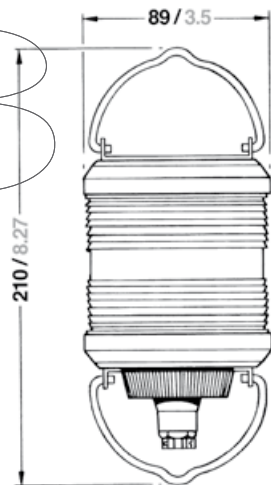

Schutzart

IP 56

Montage

Siehe Zeichnung S. 25

Elektrik

Mit 2-poligem Kabel, Kabeleinführung PG 9,
Leuchtmittel inklusive

1

Nr.	Bezeichnung	Schiffslänge	Wattage	Tragweite	Gehäusefarbe	Montage	Artikelnummer 12 V	Artikelnummer 24 V
1	Steuerbord	< 50 m / < 164 ft.	25 W	2 nm	Schwarz	seitlich	3505102000	3505103000
	Backbord	< 50 m / < 164 ft.	25 W	2 nm	Schwarz	seitlich	3504202000	3504203000
	Zweifarben	< 20 m / < 65 ft.	25 W	2 nm	Schwarz	seitlich	3503302000	3503303000
	Topp	< 20 m / < 65 ft.	25 W	3 nm	Schwarz	seitlich	3501002000	3501003000
	Heck	< 50 m / < 164 ft.	10 W	2 nm	Schwarz	seitlich	3502002000	3502003000
	Heck gelb	< 50 m / < 164 ft.	10 W	2 nm	Schwarz	seitlich	3502402000	3502403000

2

3

Nr.		Bezeichnung	Schiffslänge	Wattage	Tragweite	Gehäusefarbe	Montage	Artikelnummer 12 V	Artikelnummer 24 V
2		Signal weiß	< 50 m / < 164 ft.	10 W	2 nm	Schwarz	Aufbau	3506032000	3506033000
		Signal weiß	< 50 m / < 164 ft.	10 W	2 nm	Weiß	Aubau	3506629000	3506639000
		Signal rot	< 50 m / < 164 ft.	25 W	2 nm	Schwarz	Aufbau	3506232000	3506233000
		Signal grün	< 50 m / < 164 ft.	25 W	2 nm	Schwarz	Aufbau	3506132000	3506133000
3		Signal weiß	< 50 m / < 164 ft.	10 W	2 nm	Schwarz	vorheißbar	3506002000	3506003000
		Signal rot	< 50 m / < 164 ft.	25 W	2 nm	Schwarz	vorheißbar	3506202000	3506203000
		Signal grün	< 50 m / < 164 ft.	25 W	2 nm	Schwarz	vorheißbar	3506102000	3506103000

SERIE 40

4

5

Nr.	Bezeichnung	Schiffslänge	Wattage	Tragweite	Gehäusefarbe	Montage	Artikelnummer 12 V	Artikelnummer 24 V
4	Signal weiß, quicfits	< 50 m / < 164 ft.	10 W	2 nm	Schwarz	Aufbau	3506652000	3506653000
5	Topp / Anker Kombination	< 20 m / < 65 ft.	25 W (Topp), 10 W (Anker)	3 nm (Topp), 2 nm (Anker)	Weiß	Aufbau	3514502000	3514503000