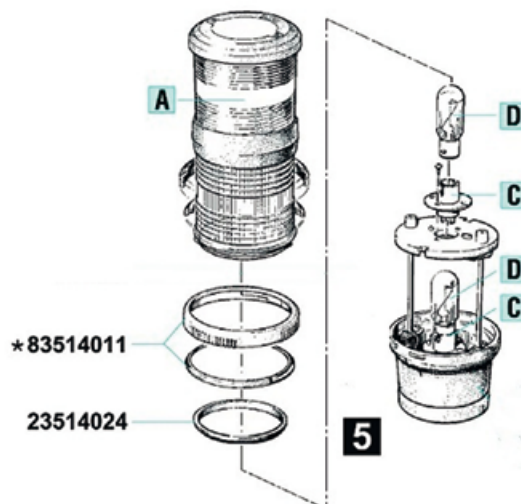

2

3

Nr.		Bezeichnung	Schiffslänge	Wattage	Tragweite	Gehäusefarbe	Montage	Artikelnummer 12 V	Artikelnummer 24 V
2		Signal weiß	< 50 m / < 164 ft.	10 W	2 nm	Schwarz	Aufbau	3506032000	3506033000
		Signal weiß	< 50 m / < 164 ft.	10 W	2 nm	Weiß	Aubau	3506629000	3506639000
		Signal rot	< 50 m / < 164 ft.	25 W	2 nm	Schwarz	Aufbau	3506232000	3506233000
		Signal grün	< 50 m / < 164 ft.	25 W	2 nm	Schwarz	Aufbau	3506132000	3506133000
3		Signal weiß	< 50 m / < 164 ft.	10 W	2 nm	Schwarz	vorheißbar	3506002000	3506003000
		Signal rot	< 50 m / < 164 ft.	25 W	2 nm	Schwarz	vorheißbar	3506202000	3506203000
		Signal grün	< 50 m / < 164 ft.	25 W	2 nm	Schwarz	vorheißbar	3506102000	3506103000

SERIE 40

4

5

Nr.	Bezeichnung	Schiffslänge	Wattage	Tragweite	Gehäusefarbe	Montage	Artikelnummer 12 V	Artikelnummer 24 V
4	Signal weiß, quicfits	< 50 m / < 164 ft.	10 W	2 nm	Schwarz	Aufbau	3506652000	3506653000
5	Topp / Anker Kombination	< 20 m / < 65 ft.	25 W (Topp), 10 W (Anker)	3 nm (Topp), 2 nm (Anker)	Weiß	Aufbau	3514502000	3514503000

Haltervarianten für Serie 40

Spare Parts /*Extras
Ersatzteile /*Zubehör
Pièces de rechange /*Accessoires

	A	B	C	D
1	83505002	-	83501006	12V/25 W 90400002
	83504002	-		
	83503001	-		12V/10 W 90400005
	83501008	-		
	83502003	-		
	83502004	-		
2-4	83507008	-	2 90200127	24V/25 W 90400003
	83506022	83506005	3 83506001	24V/10 W 90400006
	83506030	-	4 90200127	
	83506023	83506007		
	83506024	83506009		
5	83514020	-	90200127	

SERIE 40

Maßzeichnungen in: mm/inch

Serie 40

Seglerlaternen und Blitzleuchten –
Auch mit aqua signal *quickfits* System für
einfache Demontage zwecks Transport und
Winterlager

Einsatzbereich

Einsatz je nach Tragweite und Schiffslänge.
Siehe Produkttable und Tragweitenübersicht
im technischen Anhang.