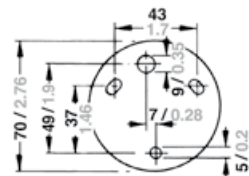

SERIE 40

4

5

Nr.	Bezeichnung	Schiffslänge	Wattage	Tragweite	Gehäusefarbe	Montage	Artikelnummer 12 V	Artikelnummer 24 V
4	Signal weiß, quicfits	< 50 m / < 164 ft.	10 W	2 nm	Schwarz	Aufbau	3506652000	3506653000
5	Topp / Anker Kombination	< 20 m / < 65 ft.	25 W (Topp), 10 W (Anker)	3 nm (Topp), 2 nm (Anker)	Weiß	Aufbau	3514502000	3514503000

SERIE 40

Maßzeichnungen in: mm/inch

Serie 40

Seglerlaternen und Blitzleuchten –
Auch mit aqua signal *quickfits* System für
einfache Demontage zwecks Transport und
Winterlager

Einsatzbereich

Einsatz je nach Tragweite und Schiffslänge.
Siehe Produkttable und Tragweitenübersicht
im technischen Anhang.

Schutzart

IP 56

Montage

Siehe Zeichnung S. 29

Elektrik

Mit 2-poligem Kabel, Kabeleinführung PG 9,
Leuchtmittel inklusive

1

2

3

Nr.	Bezeichnung	Schiffslänge	Wattage	Tragweite	Gehäusefarbe	Montage	Artikelnummer 12 V	Artikelnummer 24 V
1	 Dreifarben	< 20 m / < 65 ft.	25 W	2 nm	Schwarz	Deck	3507632000	3507633000
2	 Dreifarben, quicfits	< 20 m / < 65 ft.	25 W	2 nm	Schwarz	Deck	3507652000	3507653000
3	 Blitzleuchte, quicfits, weiß		8 W/s	3 nm	Schwarz	Deck	3545052000	
	 Blitzleuchte, quicfits, blau		8 W/s	3 nm	Schwarz	Deck	3545552000	
	 Anker / Blitzleuchte, quicfits	< 50 m / < 164 ft.	10 W (Anker), 8 Ws (Blitz)	2 nm, 3 nm (Blitz)	Schwarz	Deck	3546052000	3546053000
	 Anker / Blitzleuchte, quicfits	< 50 m / < 164 ft.	10 W (Anker), 8 Ws (Blitz)	2 nm, 3 nm (Blitz)	Weiß	Deck	3546062000	
4	 Dreifarben / Anker, quicfits	< 20 m / < 65 ft.	25 W (Dreifarben), 10 W (Anker)	2 nm	Schwarz	Deck	3514952000	3514953000
	 Dreifarben / Anker / Blitzleuchte, quicfits	< 20 m / < 65 ft.	25 W (Dreifarben), 10 W (Anker), 8 Ws (Blitz)	2 nm, 3 nm (Blitz)	Schwarz	Deck	3547952000	3547953000
5	 Dreifarben / Anker	< 20 m / < 65 ft.	25 W (Dreifarben), 10 W (Anker)	2 nm	Schwarz	Deck	3514912000	3514913000