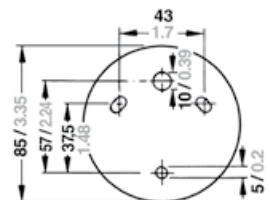

SERIE 40

4

5

Nr.	Bezeichnung	Schiffslänge	Wattage	Tragweite	Gehäusefarbe	Montage	Artikelnummer 12 V	Artikelnummer 24 V
4	Signal weiß, quicfits	< 50 m / < 164 ft.	10 W	2 nm	Schwarz	Aufbau	3506652000	3506653000
5	Topp / Anker Kombination	< 20 m / < 65 ft.	25 W (Topp), 10 W (Anker)	3 nm (Topp), 2 nm (Anker)	Weiß	Aufbau	3514502000	3514503000

SERIE 40

Maßzeichnungen in: mm/inch

Serie 40

Seglerlaternen und Blitzleuchten –
Auch mit aqua signal *quickfits* System für
einfache Demontage zwecks Transport und
Winterlager

Einsatzbereich

Einsatz je nach Tragweite und Schiffslänge.
Siehe Produkttable und Tragweitenübersicht
im technischen Anhang.

Schutzart

IP 56

Montage

Siehe Zeichnung S. 29

Elektrik

Mit 2-poligem Kabel, Kabeleinführung PG 9,
Leuchtmittel inklusive

1

2

3

Nr.	Bezeichnung	Schiffslänge	Wattage	Tragweite	Gehäusefarbe	Montage	Artikelnummer 12 V	Artikelnummer 24 V
1	 Dreifarben	< 20 m / < 65 ft.	25 W	2 nm	Schwarz	Deck	3507632000	3507633000
2	 Dreifarben, quicfits	< 20 m / < 65 ft.	25 W	2 nm	Schwarz	Deck	3507652000	3507653000
3	 Blitzleuchte, quicfits, weiß		8 W/s	3 nm	Schwarz	Deck	3545052000	
	 Blitzleuchte, quicfits, blau		8 W/s	3 nm	Schwarz	Deck	3545552000	
	 Anker / Blitzleuchte, quicfits	< 50 m / < 164 ft.	10 W (Anker), 8 Ws (Blitz)	2 nm, 3 nm (Blitz)	Schwarz	Deck	3546052000	3546053000
	 Anker / Blitzleuchte, quicfits	< 50 m / < 164 ft.	10 W (Anker), 8 Ws (Blitz)	2 nm, 3 nm (Blitz)	Weiß	Deck	3546062000	
4	 Dreifarben / Anker, quicfits	< 20 m / < 65 ft.	25 W (Dreifarben), 10 W (Anker)	2 nm	Schwarz	Deck	3514952000	3514953000
	 Dreifarben / Anker / Blitzleuchte, quicfits	< 20 m / < 65 ft.	25 W (Dreifarben), 10 W (Anker), 8 Ws (Blitz)	2 nm, 3 nm (Blitz)	Schwarz	Deck	3547952000	3547953000
5	 Dreifarben / Anker	< 20 m / < 65 ft.	25 W (Dreifarben), 10 W (Anker)	2 nm	Schwarz	Deck	3514912000	3514913000