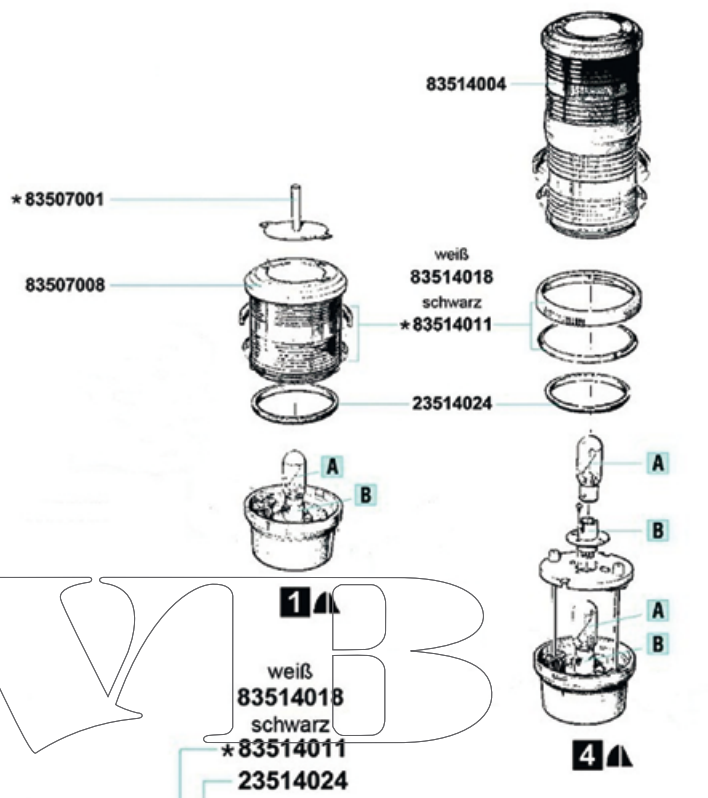

SERIE 40

4

5

Nr.	Bezeichnung	Schiffslänge	Wattage	Tragweite	Gehäusefarbe	Montage	Artikelnummer 12 V	Artikelnummer 24 V
4	Signal weiß, quicfits	< 50 m / < 164 ft.	10 W	2 nm	Schwarz	Aufbau	3506652000	3506653000
5	Topp / Anker Kombination	< 20 m / < 65 ft.	25 W (Topp), 10 W (Anker)	3 nm (Topp), 2 nm (Anker)	Weiß	Aufbau	3514502000	3514503000

Schutzart

IP 56

Montage

Siehe Zeichnung S. 29

Elektrik

Mit 2-poligem Kabel, Kabeleinführung PG 9,
Leuchtmittel inklusive

1

2

3

Nr.	Bezeichnung	Schiffslänge	Wattage	Tragweite	Gehäusefarbe	Montage	Artikelnummer 12 V	Artikelnummer 24 V
1	 Dreifarben	< 20 m / < 65 ft.	25 W	2 nm	Schwarz	Deck	3507632000	3507633000
2	 Dreifarben, quicfits	< 20 m / < 65 ft.	25 W	2 nm	Schwarz	Deck	3507652000	3507653000
3	 Blitzleuchte, quicfits, weiß		8 W/s	3 nm	Schwarz	Deck	3545052000	
	 Blitzleuchte, quicfits, blau		8 W/s	3 nm	Schwarz	Deck	3545552000	
	 Anker / Blitzleuchte, quicfits	< 50 m / < 164 ft.	10 W (Anker), 8 Ws (Blitz)	2 nm, 3 nm (Blitz)	Schwarz	Deck	3546052000	3546053000
	 Anker / Blitzleuchte, quicfits	< 50 m / < 164 ft.	10 W (Anker), 8 Ws (Blitz)	2 nm, 3 nm (Blitz)	Weiß	Deck	3546062000	
4	 Dreifarben / Anker, quicfits	< 20 m / < 65 ft.	25 W (Dreifarben), 10 W (Anker)	2 nm	Schwarz	Deck	3514952000	3514953000
	 Dreifarben / Anker / Blitzleuchte, quicfits	< 20 m / < 65 ft.	25 W (Dreifarben), 10 W (Anker), 8 Ws (Blitz)	2 nm, 3 nm (Blitz)	Schwarz	Deck	3547952000	3547953000
5	 Dreifarben / Anker	< 20 m / < 65 ft.	25 W (Dreifarben), 10 W (Anker)	2 nm	Schwarz	Deck	3514912000	3514913000

Spare Parts /* Extras
Ersatzteile /* Zubehör
Pièces de rechange /* Accessoires

	12 V	24 V
A	25 W 90400002	90400003
	10 W 90400005	90400006
B	90200127	
C	⚡ Electronic 23545009	
D	⚡ Electronic 83546005 83546005	