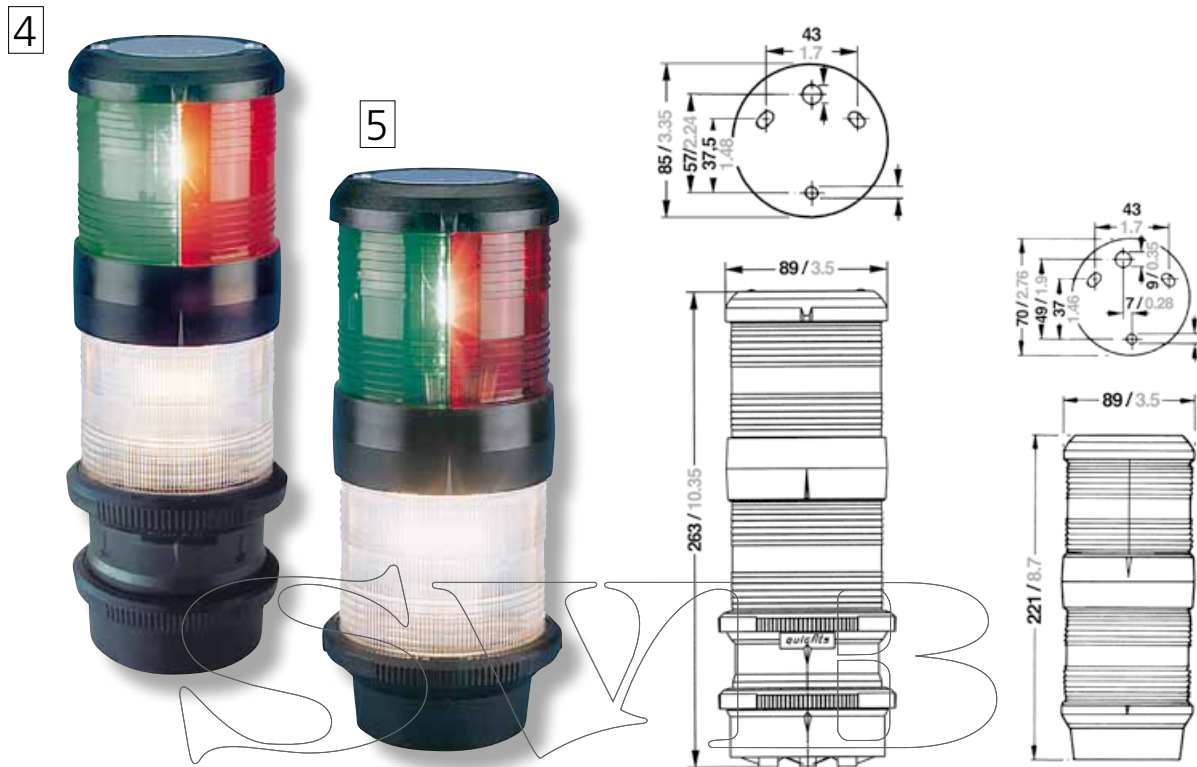

SERIE 40

4

5

Nr.	Bezeichnung	Schiffslänge	Wattage	Tragweite	Gehäusefarbe	Montage	Artikelnummer 12 V	Artikelnummer 24 V
4	Signal weiß, quicfits	< 50 m / < 164 ft.	10 W	2 nm	Schwarz	Aufbau	3506652000	3506653000
5	Topp / Anker Kombination	< 20 m / < 65 ft.	25 W (Topp), 10 W (Anker)	3 nm (Topp), 2 nm (Anker)	Weiß	Aufbau	3514502000	3514503000

Schutzart

IP 56

Montage

Siehe Zeichnung S. 29

Elektrik

Mit 2-poligem Kabel, Kabeleinführung PG 9,
Leuchtmittel inklusive

1

2

3

Nr.	Bezeichnung	Schiffslänge	Wattage	Tragweite	Gehäusefarbe	Montage	Artikelnummer 12 V	Artikelnummer 24 V
1	 Dreifarben	< 20 m / < 65 ft.	25 W	2 nm	Schwarz	Deck	3507632000	3507633000
2	 Dreifarben, quicfits	< 20 m / < 65 ft.	25 W	2 nm	Schwarz	Deck	3507652000	3507653000
3	 Blitzleuchte, quicfits, weiß		8 W/s	3 nm	Schwarz	Deck	3545052000	
	 Blitzleuchte, quicfits, blau		8 W/s	3 nm	Schwarz	Deck	3545552000	
	 Anker / Blitzleuchte, quicfits	< 50 m / < 164 ft.	10 W (Anker), 8 Ws (Blitz)	2 nm, 3 nm (Blitz)	Schwarz	Deck	3546052000	3546053000
	 Anker / Blitzleuchte, quicfits	< 50 m / < 164 ft.	10 W (Anker), 8 Ws (Blitz)	2 nm, 3 nm (Blitz)	Weiß	Deck	3546062000	
4	 Dreifarben / Anker, quicfits	< 20 m / < 65 ft.	25 W (Dreifarben), 10 W (Anker)	2 nm	Schwarz	Deck	3514952000	3514953000
	 Dreifarben / Anker / Blitzleuchte, quicfits	< 20 m / < 65 ft.	25 W (Dreifarben), 10 W (Anker), 8 Ws (Blitz)	2 nm, 3 nm (Blitz)	Schwarz	Deck	3547952000	3547953000
5	 Dreifarben / Anker	< 20 m / < 65 ft.	25 W (Dreifarben), 10 W (Anker)	2 nm	Schwarz	Deck	3514912000	3514913000