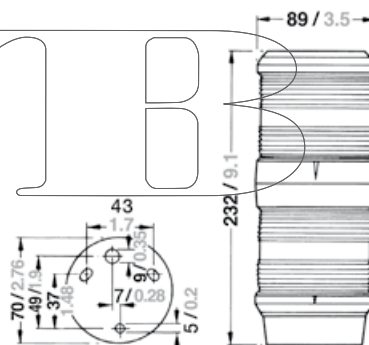

Schutzart

IP 56

Montage

Siehe Zeichnung S. 25

Elektrik

Mit 2-poligem Kabel, Kabeleinführung PG 9,
Leuchtmittel inklusive

1

Nr.	Bezeichnung	Schiffslänge	Wattage	Tragweite	Gehäusefarbe	Montage	Artikelnummer 12 V	Artikelnummer 24 V
1	Steuerbord	< 50 m / < 164 ft.	25 W	2 nm	Schwarz	seitlich	3505102000	3505103000
	Backbord	< 50 m / < 164 ft.	25 W	2 nm	Schwarz	seitlich	3504202000	3504203000
	Zweifarben	< 20 m / < 65 ft.	25 W	2 nm	Schwarz	seitlich	3503302000	3503303000
	Topp	< 20 m / < 65 ft.	25 W	3 nm	Schwarz	seitlich	3501002000	3501003000
	Heck	< 50 m / < 164 ft.	10 W	2 nm	Schwarz	seitlich	3502002000	3502003000
	Heck gelb	< 50 m / < 164 ft.	10 W	2 nm	Schwarz	seitlich	3502402000	3502403000

2

3

Nr.		Bezeichnung	Schiffslänge	Wattage	Tragweite	Gehäusefarbe	Montage	Artikelnummer 12 V	Artikelnummer 24 V
2		Signal weiß	< 50 m / < 164 ft.	10 W	2 nm	Schwarz	Aufbau	3506032000	3506033000
		Signal weiß	< 50 m / < 164 ft.	10 W	2 nm	Weiß	Aubau	3506629000	3506639000
		Signal rot	< 50 m / < 164 ft.	25 W	2 nm	Schwarz	Aufbau	3506232000	3506233000
		Signal grün	< 50 m / < 164 ft.	25 W	2 nm	Schwarz	Aufbau	3506132000	3506133000
3		Signal weiß	< 50 m / < 164 ft.	10 W	2 nm	Schwarz	vorheißbar	3506002000	3506003000
		Signal rot	< 50 m / < 164 ft.	25 W	2 nm	Schwarz	vorheißbar	3506202000	3506203000
		Signal grün	< 50 m / < 164 ft.	25 W	2 nm	Schwarz	vorheißbar	3506102000	3506103000

SERIE 40

4

5

Nr.	Bezeichnung	Schiffslänge	Wattage	Tragweite	Gehäusefarbe	Montage	Artikelnummer 12 V	Artikelnummer 24 V
4	Signal weiß, quicfits	< 50 m / < 164 ft.	10 W	2 nm	Schwarz	Aufbau	3506652000	3506653000
5	Topp / Anker Kombination	< 20 m / < 65 ft.	25 W (Topp), 10 W (Anker)	3 nm (Topp), 2 nm (Anker)	Weiß	Aufbau	3514502000	3514503000