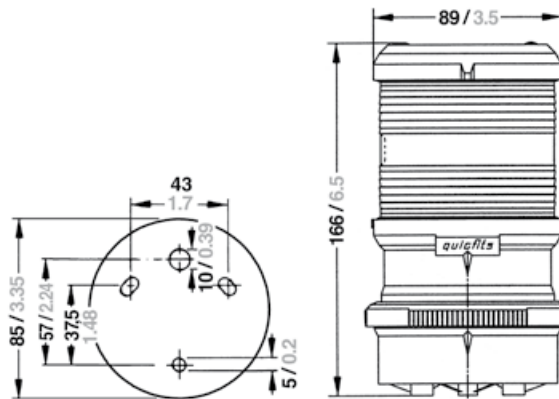

Schutzart

IP 56

Montage

Siehe Zeichnung S. 25

Elektrik

Mit 2-poligem Kabel, Kabeleinführung PG 9,
Leuchtmittel inklusive

1

Nr.	Bezeichnung	Schiffslänge	Wattage	Tragweite	Gehäusefarbe	Montage	Artikelnummer 12 V	Artikelnummer 24 V
1	Steuerbord	< 50 m / < 164 ft.	25 W	2 nm	Schwarz	seitlich	3505102000	3505103000
	Backbord	< 50 m / < 164 ft.	25 W	2 nm	Schwarz	seitlich	3504202000	3504203000
	Zweifarben	< 20 m / < 65 ft.	25 W	2 nm	Schwarz	seitlich	3503302000	3503303000
	Topp	< 20 m / < 65 ft.	25 W	3 nm	Schwarz	seitlich	3501002000	3501003000
	Heck	< 50 m / < 164 ft.	10 W	2 nm	Schwarz	seitlich	3502002000	3502003000
	Heck gelb	< 50 m / < 164 ft.	10 W	2 nm	Schwarz	seitlich	3502402000	3502403000

2

3

Nr.		Bezeichnung	Schiffslänge	Wattage	Tragweite	Gehäusefarbe	Montage	Artikelnummer 12 V	Artikelnummer 24 V
2		Signal weiß	< 50 m / < 164 ft.	10 W	2 nm	Schwarz	Aufbau	3506032000	3506033000
		Signal weiß	< 50 m / < 164 ft.	10 W	2 nm	Weiß	Aubau	3506629000	3506639000
		Signal rot	< 50 m / < 164 ft.	25 W	2 nm	Schwarz	Aufbau	3506232000	3506233000
		Signal grün	< 50 m / < 164 ft.	25 W	2 nm	Schwarz	Aufbau	3506132000	3506133000
3		Signal weiß	< 50 m / < 164 ft.	10 W	2 nm	Schwarz	vorheißbar	3506002000	3506003000
		Signal rot	< 50 m / < 164 ft.	25 W	2 nm	Schwarz	vorheißbar	3506202000	3506203000
		Signal grün	< 50 m / < 164 ft.	25 W	2 nm	Schwarz	vorheißbar	3506102000	3506103000

SERIE 40

4

5

Nr.	Bezeichnung	Schiffslänge	Wattage	Tragweite	Gehäusefarbe	Montage	Artikelnummer 12 V	Artikelnummer 24 V
4	Signal weiß, quicfits	< 50 m / < 164 ft.	10 W	2 nm	Schwarz	Aufbau	3506652000	3506653000
5	Topp / Anker Kombination	< 20 m / < 65 ft.	25 W (Topp), 10 W (Anker)	3 nm (Topp), 2 nm (Anker)	Weiß	Aufbau	3514502000	3514503000