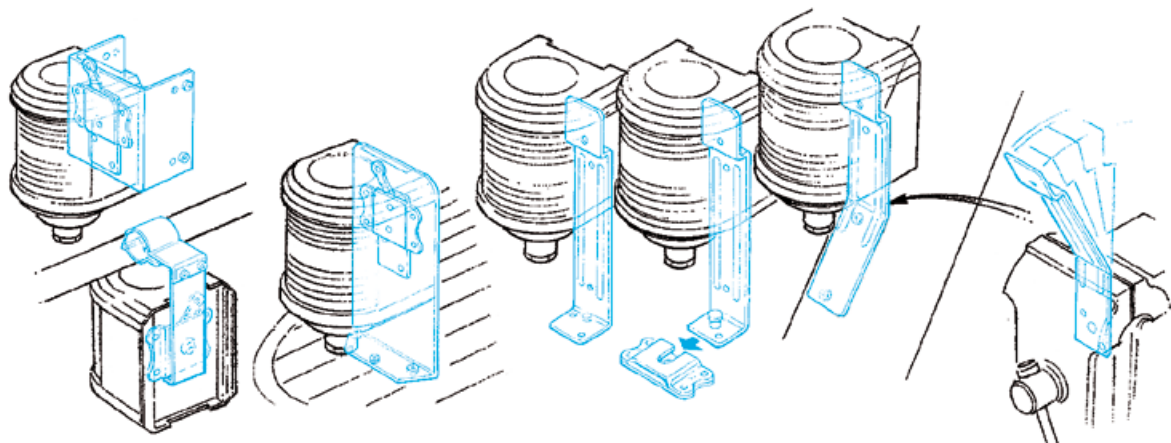

Haltervarianten für Serie 40