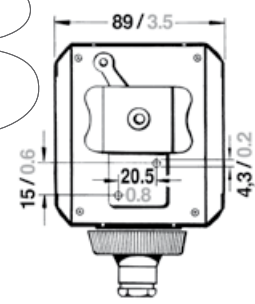

Schutzart

IP 56

Montage

Siehe Zeichnung S. 25

Elektrik

Mit 2-poligem Kabel, Kabeleinführung PG 9,
Leuchtmittel inklusive

1

Nr.	Bezeichnung	Schiffslänge	Wattage	Tragweite	Gehäusefarbe	Montage	Artikelnummer 12 V	Artikelnummer 24 V
1	Steuerbord	< 50 m / < 164 ft.	25 W	2 nm	Schwarz	seitlich	3505102000	3505103000
	Backbord	< 50 m / < 164 ft.	25 W	2 nm	Schwarz	seitlich	3504202000	3504203000
	Zweifarben	< 20 m / < 65 ft.	25 W	2 nm	Schwarz	seitlich	3503302000	3503303000
	Topp	< 20 m / < 65 ft.	25 W	3 nm	Schwarz	seitlich	3501002000	3501003000
	Heck	< 50 m / < 164 ft.	10 W	2 nm	Schwarz	seitlich	3502002000	3502003000
	Heck gelb	< 50 m / < 164 ft.	10 W	2 nm	Schwarz	seitlich	3502402000	3502403000

2

3

Nr.		Bezeichnung	Schiffslänge	Wattage	Tragweite	Gehäusefarbe	Montage	Artikelnummer 12 V	Artikelnummer 24 V
2		Signal weiß	< 50 m / < 164 ft.	10 W	2 nm	Schwarz	Aufbau	3506032000	3506033000
		Signal weiß	< 50 m / < 164 ft.	10 W	2 nm	Weiß	Aubau	3506629000	3506639000
		Signal rot	< 50 m / < 164 ft.	25 W	2 nm	Schwarz	Aufbau	3506232000	3506233000
		Signal grün	< 50 m / < 164 ft.	25 W	2 nm	Schwarz	Aufbau	3506132000	3506133000
3		Signal weiß	< 50 m / < 164 ft.	10 W	2 nm	Schwarz	vorheißbar	3506002000	3506003000
		Signal rot	< 50 m / < 164 ft.	25 W	2 nm	Schwarz	vorheißbar	3506202000	3506203000
		Signal grün	< 50 m / < 164 ft.	25 W	2 nm	Schwarz	vorheißbar	3506102000	3506103000

SERIE 40

4

5

Nr.	Bezeichnung	Schiffslänge	Wattage	Tragweite	Gehäusefarbe	Montage	Artikelnummer 12 V	Artikelnummer 24 V
4	Signal weiß, quicfits	< 50 m / < 164 ft.	10 W	2 nm	Schwarz	Aufbau	3506652000	3506653000
5	Topp / Anker Kombination	< 20 m / < 65 ft.	25 W (Topp), 10 W (Anker)	3 nm (Topp), 2 nm (Anker)	Weiß	Aufbau	3514502000	3514503000