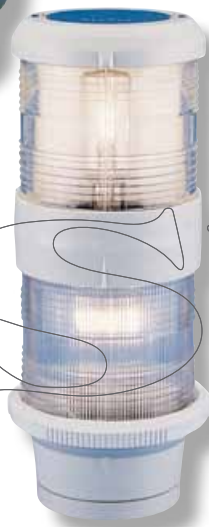

Gehäuse

Polykarbonat, schwarz oder weiß, schlag-
u. stoßfest, nichtrostend (Edelstahlblenden),
amagnetisch, seewasserfest

Optik

Linse: Fresnellinse mit 2 nm Tragweite
(Topplaterne 3 nm). Material: Kunststoff,
schlag- und stoßfest, seewasserfest

2

3

Nr.		Bezeichnung	Schiffslänge	Wattage	Tragweite	Gehäusefarbe	Montage	Artikelnummer 12 V	Artikelnummer 24 V
2		Signal weiß	< 50 m / < 164 ft.	10 W	2 nm	Schwarz	Aufbau	3506032000	3506033000
		Signal weiß	< 50 m / < 164 ft.	10 W	2 nm	Weiß	Aubau	3506629000	3506639000
		Signal rot	< 50 m / < 164 ft.	25 W	2 nm	Schwarz	Aufbau	3506232000	3506233000
		Signal grün	< 50 m / < 164 ft.	25 W	2 nm	Schwarz	Aufbau	3506132000	3506133000
3		Signal weiß	< 50 m / < 164 ft.	10 W	2 nm	Schwarz	vorheißbar	3506002000	3506003000
		Signal rot	< 50 m / < 164 ft.	25 W	2 nm	Schwarz	vorheißbar	3506202000	3506203000
		Signal grün	< 50 m / < 164 ft.	25 W	2 nm	Schwarz	vorheißbar	3506102000	3506103000

SERIE 40

4

5

Nr.	Bezeichnung	Schiffslänge	Wattage	Tragweite	Gehäusefarbe	Montage	Artikelnummer 12 V	Artikelnummer 24 V
4	Signal weiß, quicfits	< 50 m / < 164 ft.	10 W	2 nm	Schwarz	Aufbau	3506652000	3506653000
5	Topp / Anker Kombination	< 20 m / < 65 ft.	25 W (Topp), 10 W (Anker)	3 nm (Topp), 2 nm (Anker)	Weiß	Aufbau	3514502000	3514503000

Gehäuse

Polykarbonat schwarz, schlag- und stoßfest,
nichtrostend, amagnetisch, seewasserfest

Optik

Linse: Fresnellinse mit 2 nm Tragweite
(Blitzleuchte 3 nm). Material: Kunststoff,
schlag- und stoßfest, seewasserfest,
auswechselbar