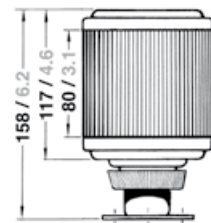

##### Montage

Siehe Zeichnung S. 39

##### Elektrik

Mit 2-poligem Kabel,  
Kabeleinführung PG 9,  
Leuchtmittel inklusive

1

2

3

Nr.	Bezeichnung	Schiffslänge	Wattage	Tragweite	Gehäusefarbe	Montage	Artikelnummer 12 V	Artikelnummer 24 V
1	 Steuerbord	< 50 m / < 164 ft.	25 W	2 nm	Edelstahl	seitlich	3036102000	3036103000
	 Backbord	< 50 m / < 164 ft.	25 W	2 nm	Edelstahl	seitlich	3035202000	3035203000
	 Zweifarben	< 20 m / < 65 ft.	25 W	2 nm	Edelstahl	seitlich	3033302000	3033303000
	 Topp	< 20 m / < 65 ft.	25 W	3 nm	Edelstahl	seitlich	3030002000	3030003000
	 Topp weiß stark	< 50 m / < 164 ft.	25 W	5 nm	Edelstahl	seitlich	3087002000	3087003000
	 Heck	< 20 m / < 65 ft.	10 W	2 nm	Edelstahl	seitlich	3034002000	3034003000
	 Heck gelb	< 20 m / < 65 ft.	10 W	2 nm	Edelstahl	seitlich	3091402000	3091403000
2	 Signal weiß	< 20 m / < 65 ft.	10 W	2 nm	Edelstahl	Deck	3037012000	3037013000
	 Signal weiß gewöhnlich	< 20 m / < 65 ft.	10 W	2 nm	Edelstahl	Deck	3086012000	3086013000
	 Signal weiß hell	< 20 m / < 65 ft.	25 W	2 nm	Edelstahl	Deck	3083012000	3083013000
	 Signal rot	< 20 m / < 65 ft.	25 W	2 nm	Edelstahl	Deck	3038212000	3038213000
	 Signal grün	< 20 m / < 65 ft.	25 W	2 nm	Edelstahl	Deck	3039112000	3039113000
	 Signal gelb	< 20 m / < 65 ft.	25 W	2 nm	Edelstahl	Deck	3058412000	3058413000
3	 Signal weiß	< 20 m / < 65 ft.	10 W	2 nm	Edelstahl	vorheißbar	3037002000	3037003000
	 Signal weiß gewöhnlich	< 20 m / < 65 ft.	10 W	2 nm	Edelstahl	vorheißbar	3086002000	3086003000
	 Signal weiß hell	< 20 m / < 65 ft.	25 W	2 nm	Edelstahl	vorheißbar	3083002000	3083003000
	 Signal rot	< 20 m / < 65 ft.	25 W	2 nm	Edelstahl	vorheißbar	3038202000	3038203000
	 Signal grün	< 20 m / < 65 ft.	25 W	2 nm	Edelstahl	vorheißbar	3039102000	3039103000
	 Signal gelb	< 20 m / < 65 ft.	25 W	2 nm	Edelstahl	vorheißbar	3058402000	3058403000
	 Signal blau	< 20 m / < 65 ft.	25 W	2 nm	Edelstahl	vorheißbar	3085502000	3085503000