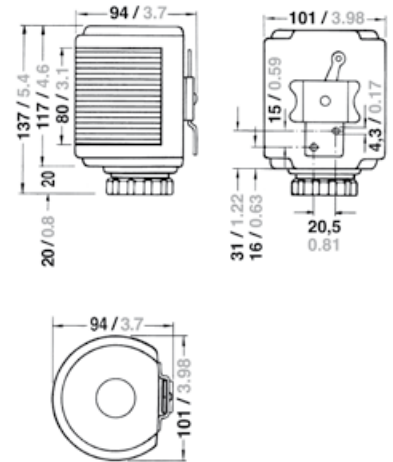

##### Schutzart

IP 56

##### Montage

Siehe Zeichnung S. 39

##### Elektrik

Mit 2-poligem Kabel,  
Kabeleinführung PG 9,  
Leuchtmittel inklusive

1

2

3

Nr.	Bezeichnung	Schiffslänge	Wattage	Tragweite	Gehäusefarbe	Montage	Artikelnummer 12 V	Artikelnummer 24 V
1	 Steuerbord	< 50 m / < 164 ft.	25 W	2 nm	Edelstahl	seitlich	3036102000	3036103000
	 Backbord	< 50 m / < 164 ft.	25 W	2 nm	Edelstahl	seitlich	3035202000	3035203000
	 Zweifarben	< 20 m / < 65 ft.	25 W	2 nm	Edelstahl	seitlich	3033302000	3033303000
	 Topp	< 20 m / < 65 ft.	25 W	3 nm	Edelstahl	seitlich	3030002000	3030003000
	 Topp weiß stark	< 50 m / < 164 ft.	25 W	5 nm	Edelstahl	seitlich	3087002000	3087003000
	 Heck	< 20 m / < 65 ft.	10 W	2 nm	Edelstahl	seitlich	3034002000	3034003000
	 Heck gelb	< 20 m / < 65 ft.	10 W	2 nm	Edelstahl	seitlich	3091402000	3091403000
2	 Signal weiß	< 20 m / < 65 ft.	10 W	2 nm	Edelstahl	Deck	3037012000	3037013000
	 Signal weiß gewöhnlich	< 20 m / < 65 ft.	10 W	2 nm	Edelstahl	Deck	3086012000	3086013000
	 Signal weiß hell	< 20 m / < 65 ft.	25 W	2 nm	Edelstahl	Deck	3083012000	3083013000
	 Signal rot	< 20 m / < 65 ft.	25 W	2 nm	Edelstahl	Deck	3038212000	3038213000
	 Signal grün	< 20 m / < 65 ft.	25 W	2 nm	Edelstahl	Deck	3039112000	3039113000
	 Signal gelb	< 20 m / < 65 ft.	25 W	2 nm	Edelstahl	Deck	3058412000	3058413000
3	 Signal weiß	< 20 m / < 65 ft.	10 W	2 nm	Edelstahl	vorheißbar	3037002000	3037003000
	 Signal weiß gewöhnlich	< 20 m / < 65 ft.	10 W	2 nm	Edelstahl	vorheißbar	3086002000	3086003000
	 Signal weiß hell	< 20 m / < 65 ft.	25 W	2 nm	Edelstahl	vorheißbar	3083002000	3083003000
	 Signal rot	< 20 m / < 65 ft.	25 W	2 nm	Edelstahl	vorheißbar	3038202000	3038203000
	 Signal grün	< 20 m / < 65 ft.	25 W	2 nm	Edelstahl	vorheißbar	3039102000	3039103000
	 Signal gelb	< 20 m / < 65 ft.	25 W	2 nm	Edelstahl	vorheißbar	3058402000	3058403000
	 Signal blau	< 20 m / < 65 ft.	25 W	2 nm	Edelstahl	vorheißbar	3085502000	3085503000