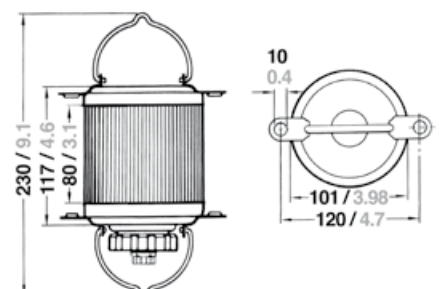

##### Montage

Siehe Zeichnung S. 39

##### Elektrik

Mit 2-poligem Kabel,  
Kabeleinführung PG 9,  
Leuchtmittel inklusive

1

2

3

Nr.	Bezeichnung	Schiffslänge	Wattage	Tragweite	Gehäusefarbe	Montage	Artikelnummer 12 V	Artikelnummer 24 V
1	 Steuerbord	< 50 m / < 164 ft.	25 W	2 nm	Edelstahl	seitlich	3036102000	3036103000
	 Backbord	< 50 m / < 164 ft.	25 W	2 nm	Edelstahl	seitlich	3035202000	3035203000
	 Zweifarben	< 20 m / < 65 ft.	25 W	2 nm	Edelstahl	seitlich	3033302000	3033303000
	 Topp	< 20 m / < 65 ft.	25 W	3 nm	Edelstahl	seitlich	3030002000	3030003000
	 Topp weiß stark	< 50 m / < 164 ft.	25 W	5 nm	Edelstahl	seitlich	3087002000	3087003000
	 Heck	< 20 m / < 65 ft.	10 W	2 nm	Edelstahl	seitlich	3034002000	3034003000
	 Heck gelb	< 20 m / < 65 ft.	10 W	2 nm	Edelstahl	seitlich	3091402000	3091403000
2	 Signal weiß	< 20 m / < 65 ft.	10 W	2 nm	Edelstahl	Deck	3037012000	3037013000
	 Signal weiß gewöhnlich	< 20 m / < 65 ft.	10 W	2 nm	Edelstahl	Deck	3086012000	3086013000
	 Signal weiß hell	< 20 m / < 65 ft.	25 W	2 nm	Edelstahl	Deck	3083012000	3083013000
	 Signal rot	< 20 m / < 65 ft.	25 W	2 nm	Edelstahl	Deck	3038212000	3038213000
	 Signal grün	< 20 m / < 65 ft.	25 W	2 nm	Edelstahl	Deck	3039112000	3039113000
	 Signal gelb	< 20 m / < 65 ft.	25 W	2 nm	Edelstahl	Deck	3058412000	3058413000
3	 Signal weiß	< 20 m / < 65 ft.	10 W	2 nm	Edelstahl	vorheißbar	3037002000	3037003000
	 Signal weiß gewöhnlich	< 20 m / < 65 ft.	10 W	2 nm	Edelstahl	vorheißbar	3086002000	3086003000
	 Signal weiß hell	< 20 m / < 65 ft.	25 W	2 nm	Edelstahl	vorheißbar	3083002000	3083003000
	 Signal rot	< 20 m / < 65 ft.	25 W	2 nm	Edelstahl	vorheißbar	3038202000	3038203000
	 Signal grün	< 20 m / < 65 ft.	25 W	2 nm	Edelstahl	vorheißbar	3039102000	3039103000
	 Signal gelb	< 20 m / < 65 ft.	25 W	2 nm	Edelstahl	vorheißbar	3058402000	3058403000
	 Signal blau	< 20 m / < 65 ft.	25 W	2 nm	Edelstahl	vorheißbar	3085502000	3085503000