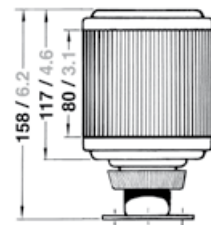

Schutzart

IP 56

Montage

Siehe Zeichnung S. 39

Elektrik

Mit 2-poligem Kabel,
Kabeleinführung PG 9,
Leuchtmittel inklusive

1

2

3

Nr.	Bezeichnung	Schiffslänge	Wattage	Tragweite	Gehäusefarbe	Montage	Artikelnummer 12 V	Artikelnummer 24 V
1	 Steuerbord	< 50 m / < 164 ft.	25 W	2 nm	Edelstahl	seitlich	3036102000	3036103000
	 Backbord	< 50 m / < 164 ft.	25 W	2 nm	Edelstahl	seitlich	3035202000	3035203000
	 Zweifarben	< 20 m / < 65 ft.	25 W	2 nm	Edelstahl	seitlich	3033302000	3033303000
	 Topp	< 20 m / < 65 ft.	25 W	3 nm	Edelstahl	seitlich	3030002000	3030003000
	 Topp weiß stark	< 50 m / < 164 ft.	25 W	5 nm	Edelstahl	seitlich	3087002000	3087003000
	 Heck	< 20 m / < 65 ft.	10 W	2 nm	Edelstahl	seitlich	3034002000	3034003000
	 Heck gelb	< 20 m / < 65 ft.	10 W	2 nm	Edelstahl	seitlich	3091402000	3091403000
2	 Signal weiß	< 20 m / < 65 ft.	10 W	2 nm	Edelstahl	Deck	3037012000	3037013000
	 Signal weiß gewöhnlich	< 20 m / < 65 ft.	10 W	2 nm	Edelstahl	Deck	3086012000	3086013000
	 Signal weiß hell	< 20 m / < 65 ft.	25 W	2 nm	Edelstahl	Deck	3083012000	3083013000
	 Signal rot	< 20 m / < 65 ft.	25 W	2 nm	Edelstahl	Deck	3038212000	3038213000
	 Signal grün	< 20 m / < 65 ft.	25 W	2 nm	Edelstahl	Deck	3039112000	3039113000
	 Signal gelb	< 20 m / < 65 ft.	25 W	2 nm	Edelstahl	Deck	3058412000	3058413000
3	 Signal weiß	< 20 m / < 65 ft.	10 W	2 nm	Edelstahl	vorheißbar	3037002000	3037003000
	 Signal weiß gewöhnlich	< 20 m / < 65 ft.	10 W	2 nm	Edelstahl	vorheißbar	3086002000	3086003000
	 Signal weiß hell	< 20 m / < 65 ft.	25 W	2 nm	Edelstahl	vorheißbar	3083002000	3083003000
	 Signal rot	< 20 m / < 65 ft.	25 W	2 nm	Edelstahl	vorheißbar	3038202000	3038203000
	 Signal grün	< 20 m / < 65 ft.	25 W	2 nm	Edelstahl	vorheißbar	3039102000	3039103000
	 Signal gelb	< 20 m / < 65 ft.	25 W	2 nm	Edelstahl	vorheißbar	3058402000	3058403000
	 Signal blau	< 20 m / < 65 ft.	25 W	2 nm	Edelstahl	vorheißbar	3085502000	3085503000