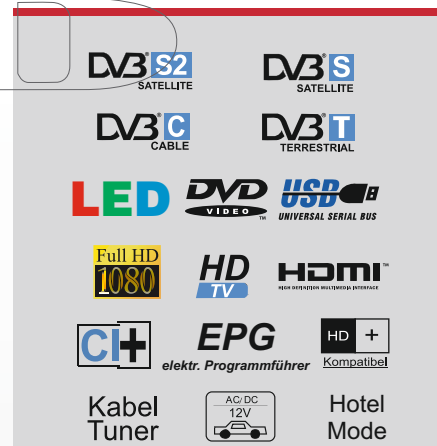

22" LED-TV - 5 in 1 - Gerät

mit integriertem DVD-PLAYER, DVB-S/S2, DVB-C, DVB-T & Analog Kabel

Leistungsübersicht

21.6" (55 cm) LED-Fernsehgerät mit

- DVD-Player, DVB-S/S2, DVB-C und DVB-T
- Full HD-Auflösung (1920 x 1080), Kontrast 600:1, Bildformat 16:9
- Reaktionszeit: 8ms, 16,7 Mio. Farben, Beleuchtung 200 cd/m²
- Betrachtungswinkel 170°/160° (H / V), Videotext 1.000 Seiten
- OSD mehrsprachig, Bildwiederholungsrate 50/60 Hz, HDMI-Anschluss
- USB / SCART / VGA / PC Audio in / YPBPR / AV / COAXIAL Ausgang / CI+ / Kopfhörerausgang
- Wiedergabe von DVD, CD, MPEG-1/2/4, BMP, JPG, PNG, MP3, WMA und AAC
- Zubehör: Fernbedienung (inkl. Batterien), Netzteil, 12V-Adapter und DVB-T Antenne
- Analog-Kabel-Tuner, Hotel Mode, EPG (elektronischer Programmführer), 12/230 Volt

VPE 1

EAN 4260035674089