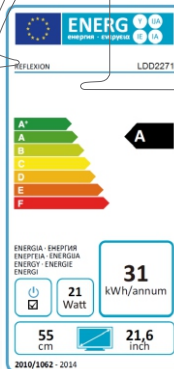

22" LED-TV - 5 in 1 - Gerät

mit integriertem DVD-PLAYER, DVB-S/S2, DVB-C, DVB-T & Analog Kabel

Leistungsübersicht

21.6" (55 cm) LED-Fernsehgerät mit

- DVD-Player, DVB-S/S2, DVB-C und DVB-T
- Full HD-Auflösung (1920 x 1080), Kontrast 600:1, Bildformat 16:9
- Reaktionszeit: 8ms, 16,7 Mio. Farben, Beleuchtung 200 cd/m²
- Betrachtungswinkel 170°/160° (H / V), Videotext 1.000 Seiten
- OSD mehrsprachig, Bildwiederholungsrate 50/60 Hz, HDMI-Anschluss
- USB / SCART / VGA / PC Audio in / YPBPR / AV / COAXIAL Ausgang / CI+ / Kopfhörerausgang
- Wiedergabe von DVD, CD, MPEG-1/2/4, BMP, JPG, PNG, MP3, WMA und AAC
- Zubehör: Fernbedienung (inkl. Batterien), Netzteil, 12V-Adapter und DVB-T Antenne
- Analog-Kabel-Tuner, Hotel Mode, EPG (elektronischer Programmführer), 12/230 Volt

VPE 1

EAN 4260035674089

ALLGEMEINE SPEZIFIKATIONEN

Art des Displays	LCD/TFT mit LED-Beleuchtung
Bildschirmgröße / Bildseitenverhältnis	21.6 Zoll / 16:9
Auflösung	1920 x 1080 (Full HD)
Helligkeit / Kontrastverhältnis	200 cd/m ² / 600:1
Reaktionszeit / Bildwiederholungsrate	8 ms / 50/60 Hz
Farben	16.7 Mio. Farben
Betrachtungswinkel	170° (horizontal) / 160° (vertikal)

TV FUNKTION

Video Farbsystem / TV Standard	PAL/SECAM / BG, DK, I, L/L'
CATV (optional)	S1~S41 Kanal, Hyper Band
Kanäle (ATV / DVB-T /-C/-S/S2)	100 / 1000 (T+C) / 5000 (S/S2)
Videotext (ATV / DTV)	1000 / 1000 Seiten

ANSCHLÜSSE / TECHNISCHE DATEN

USB / HDMI / SCART / VGA / CI+ Slot	1 / 1 / 1 / 1 / 1
PC AUDIO IN / COAXIAL Ausgang	1 / 1
YPBPR / AV (jeweils per Adapterkabel)	1 / 1
Kopfhörer Ausgang	1
RF (DVB-T/-C) / DVB-S Antennen Eingang	1 / 1
OSD Sprache	Deutsch / Englisch / Französisch / usw.
Audio Ausgang	2 x 3 Watt RMS
Spannungsversorgung	DC 12V, 3A
max. Leistungsaufnahme	36 W
Leistungsaufnahme „EIN“ nach EN 62087	21 W
Spitzenluminanzverhältnis in %	<75 %
Leistungsaufnahme Standby	0,4 W
Quecksilbergehalt in mg / Blei enthalten	0,0 mg / ja
VESA	100 x 100