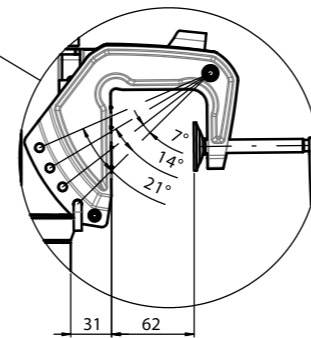

Front View / Frontalansicht

X = 1022 mm (short)  
X = 1147 mm (long)

822

Side View / Seitenansicht

Trim Position / Trim Positionen

1140-00	Travel 503 - S	1022
1141-00	Travel 503 - L	1147
1142-00	Travel 1003 - S	1022
1143-00	Travel 1003 - L	1147
Teilnummer	Bezeichnung	Gesamtlänge X [mm]

removable at 90°  
abnehmbar bei 90°

removable at 70°  
abnehmbar bei 70°

use max. 30°

383

removable  
abnehmbar

removable  
abnehmbar

Torqeedo  
Travel 1003 S