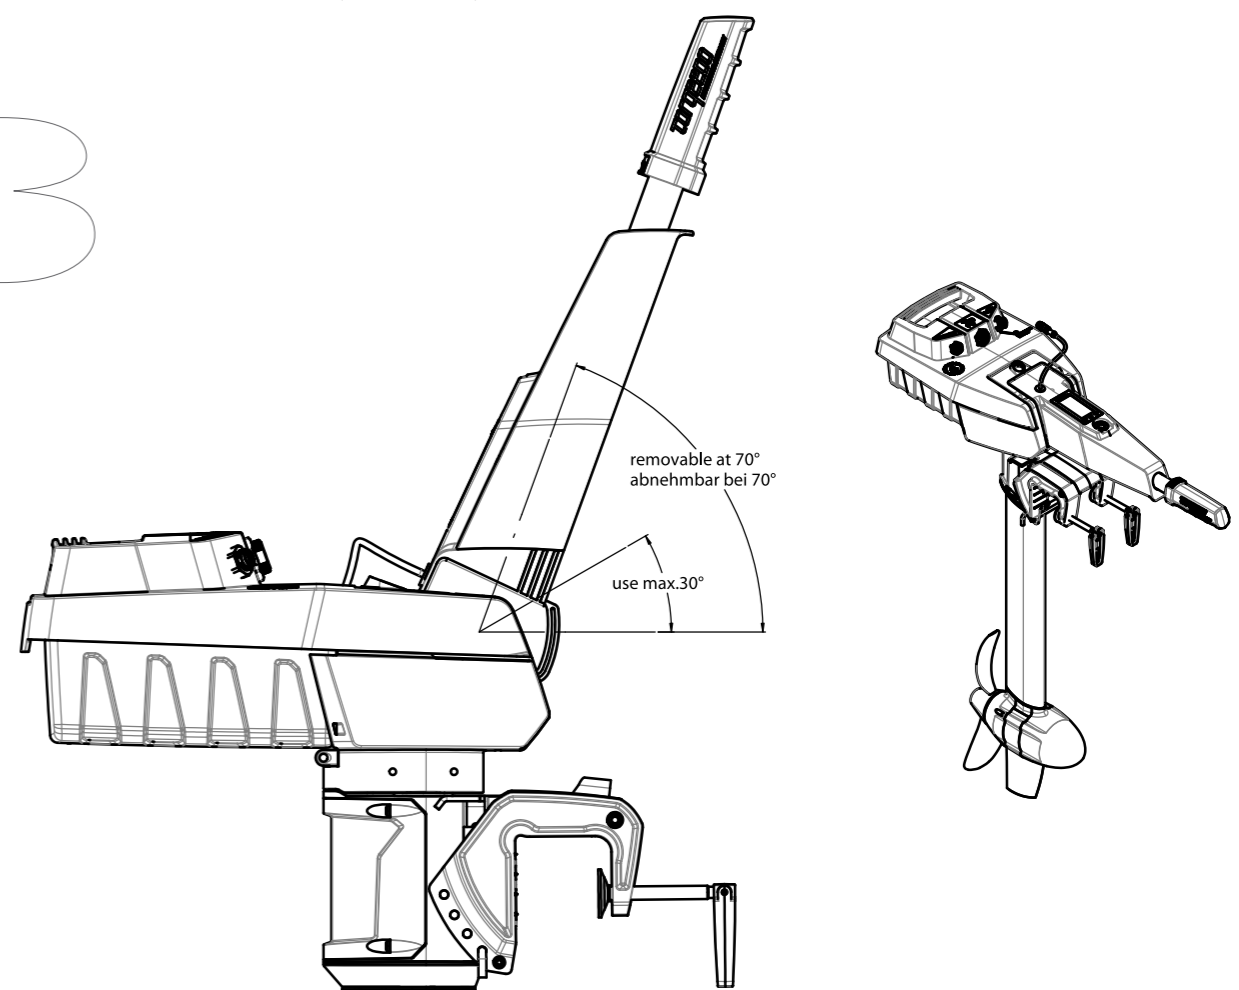

Front View / Frontalansicht

X = 1022 mm (short)  
X = 1147 mm (long)

822

Side View / Seitenansicht

Trim Position / Trim Positionen

1140-00	Travel 503 - S	1022
1141-00	Travel 503 - L	1147
1142-00	Travel 1003 - S	1022
1143-00	Travel 1003 - L	1147
Teilnummer	Bezeichnung	Gesamtlänge X [mm]

removable at 90°  
abnehmbar bei 90°

removable at 70°  
abnehmbar bei 70°

use max. 30°

383

removable  
abnehmbar

removable  
abnehmbar

Torqeedo  
Travel 1003 S