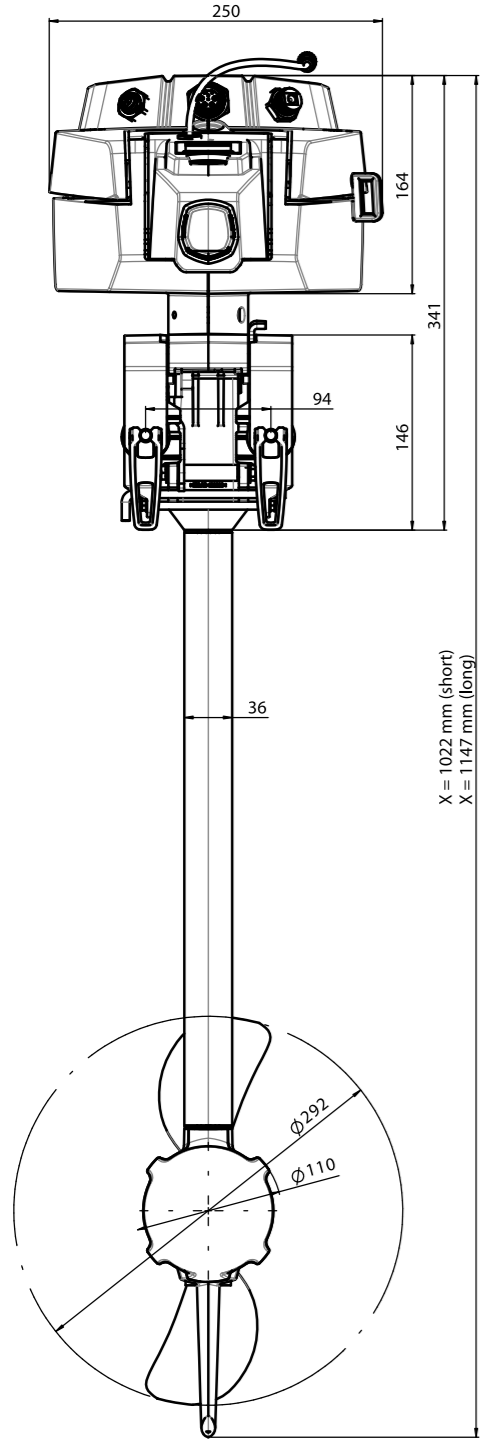

Front View / Frontalansicht

X = 1022 mm (short)  
X = 1147 mm (long)

822

Side View / Seitenansicht

Trim Position / Trim Positionen

1140-00	Travel 503 - S	1022
1141-00	Travel 503 - L	1147
1142-00	Travel 1003 - S	1022
1143-00	Travel 1003 - L	1147
Teilnummer	Bezeichnung	Gesamtlänge X [mm]

removable at 90°  
abnehmbar bei 90°

removable at 70°  
abnehmbar bei 70°

use max. 30°

383

removable  
abnehmbar

removable  
abnehmbar

Torqeedo  
Travel 1003 S