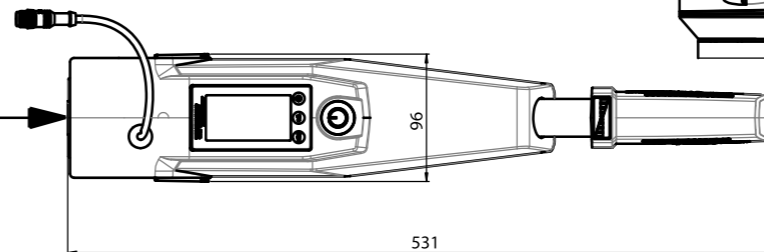

Front View / Frontalansicht

X = 1022 mm (short)  
X = 1147 mm (long)

822

Side View / Seitenansicht

Trim Position / Trim Positionen

1140-00	Travel 503 - S	1022
1141-00	Travel 503 - L	1147
1142-00	Travel 1003 - S	1022
1143-00	Travel 1003 - L	1147
Teilnummer	Bezeichnung	Gesamtlänge X [mm]

removable at 90°  
abnehmbar bei 90°

removable at 70°  
abnehmbar bei 70°

use max. 30°

383

removable  
abnehmbar

removable  
abnehmbar

Torqeedo  
Travel 1003 S