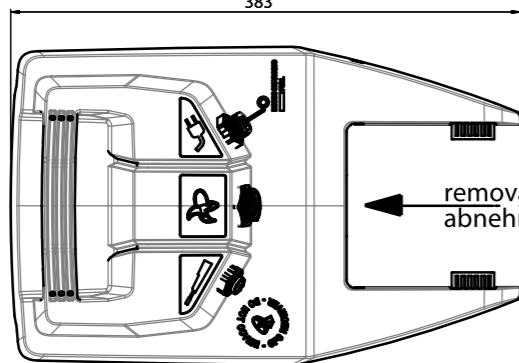

Front View / Frontalansicht

X = 1022 mm (short)  
X = 1147 mm (long)

822

Side View / Seitenansicht

Trim Position / Trim Positionen

1140-00	Travel 503 - S	1022
1141-00	Travel 503 - L	1147
1142-00	Travel 1003 - S	1022
1143-00	Travel 1003 - L	1147
Teilnummer	Bezeichnung	Gesamtlänge X [mm]

removable at 90°  
abnehmbar bei 90°

removable at 70°  
abnehmbar bei 70°

use max. 30°

383

removable  
abnehmbar

removable  
abnehmbar

Torqeedo  
Travel 1003 S