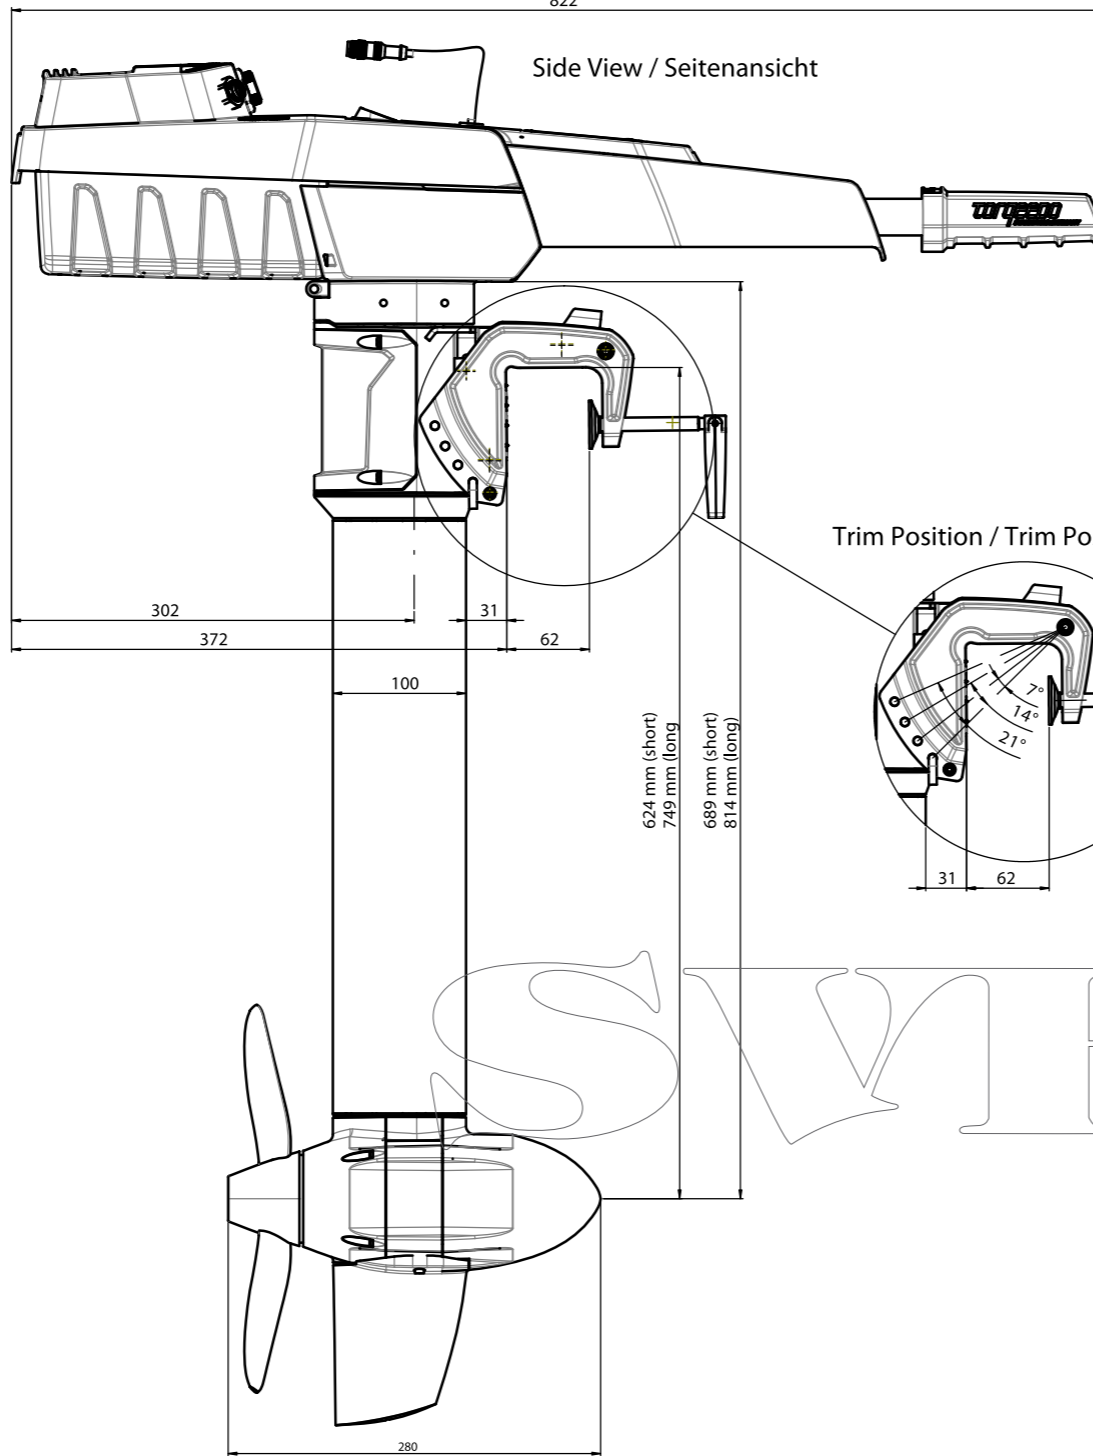

Front View / Frontalansicht

X = 1022 mm (short)  
X = 1147 mm (long)

822

Side View / Seitenansicht

Trim Position / Trim Positionen

1140-00	Travel 503 - S	1022
1141-00	Travel 503 - L	1147
1142-00	Travel 1003 - S	1022
1143-00	Travel 1003 - L	1147
Teilnummer	Bezeichnung	Gesamtlänge X [mm]

removable at 90°  
abnehmbar bei 90°

removable at 70°  
abnehmbar bei 70°

use max. 30°

383

removable  
abnehmbar

removable  
abnehmbar

Torqeedo  
Travel 1003 S