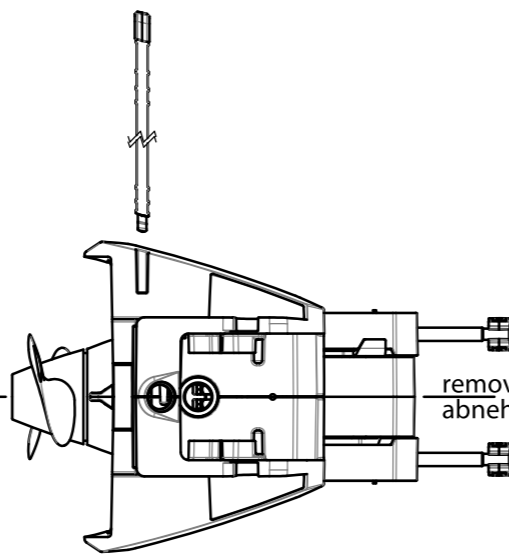

Front View / Frontalansicht

X = 1022 mm (short)  
X = 1147 mm (long)

822

Side View / Seitenansicht

Trim Position / Trim Positionen

1140-00	Travel 503 - S	1022
1141-00	Travel 503 - L	1147
1142-00	Travel 1003 - S	1022
1143-00	Travel 1003 - L	1147
Teilnummer	Bezeichnung	Gesamtlänge X [mm]

removable at 90°  
abnehmbar bei 90°

removable at 70°  
abnehmbar bei 70°

use max. 30°

383

removable  
abnehmbar

removable  
abnehmbar

Torqeedo  
Travel 1003 S