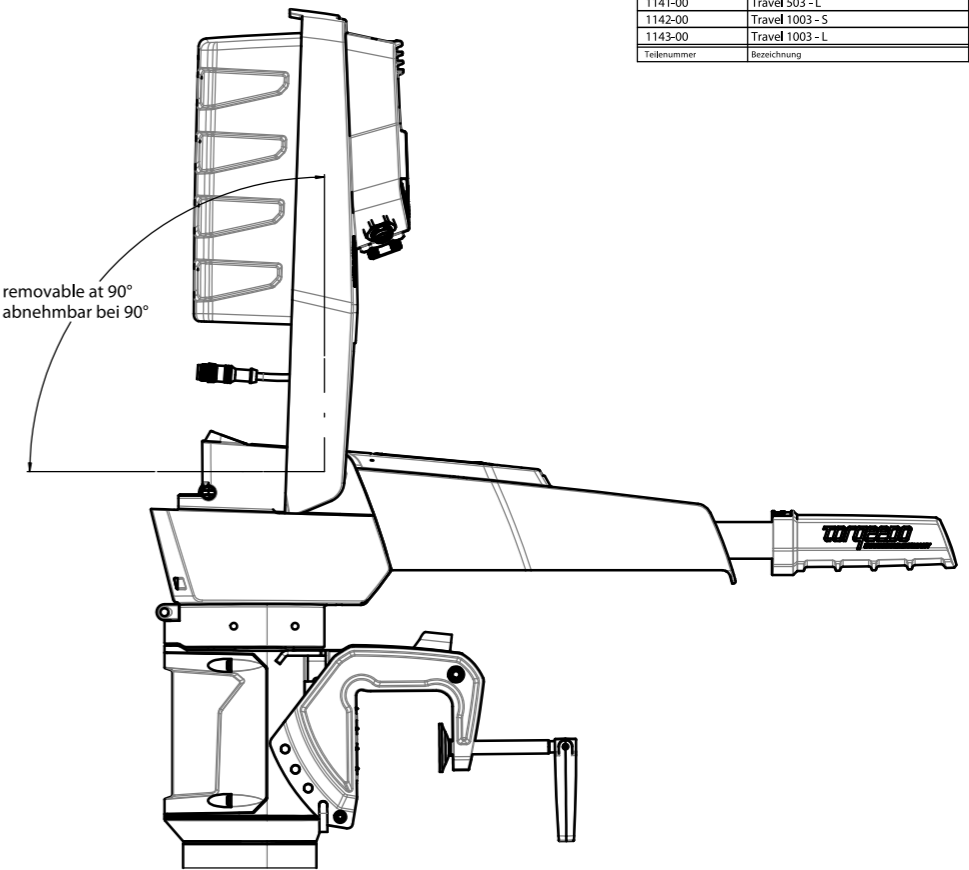

Front View / Frontalansicht

X = 1022 mm (short)  
X = 1147 mm (long)

822

Side View / Seitenansicht

Trim Position / Trim Positionen

1140-00	Travel 503 - S	1022
1141-00	Travel 503 - L	1147
1142-00	Travel 1003 - S	1022
1143-00	Travel 1003 - L	1147
Teilnummer	Bezeichnung	Gesamtlänge X [mm]

removable at 90°  
abnehmbar bei 90°

removable at 70°  
abnehmbar bei 70°

use max. 30°

383

removable  
abnehmbar

removable  
abnehmbar

Torqeedo  
Travel 1003 S