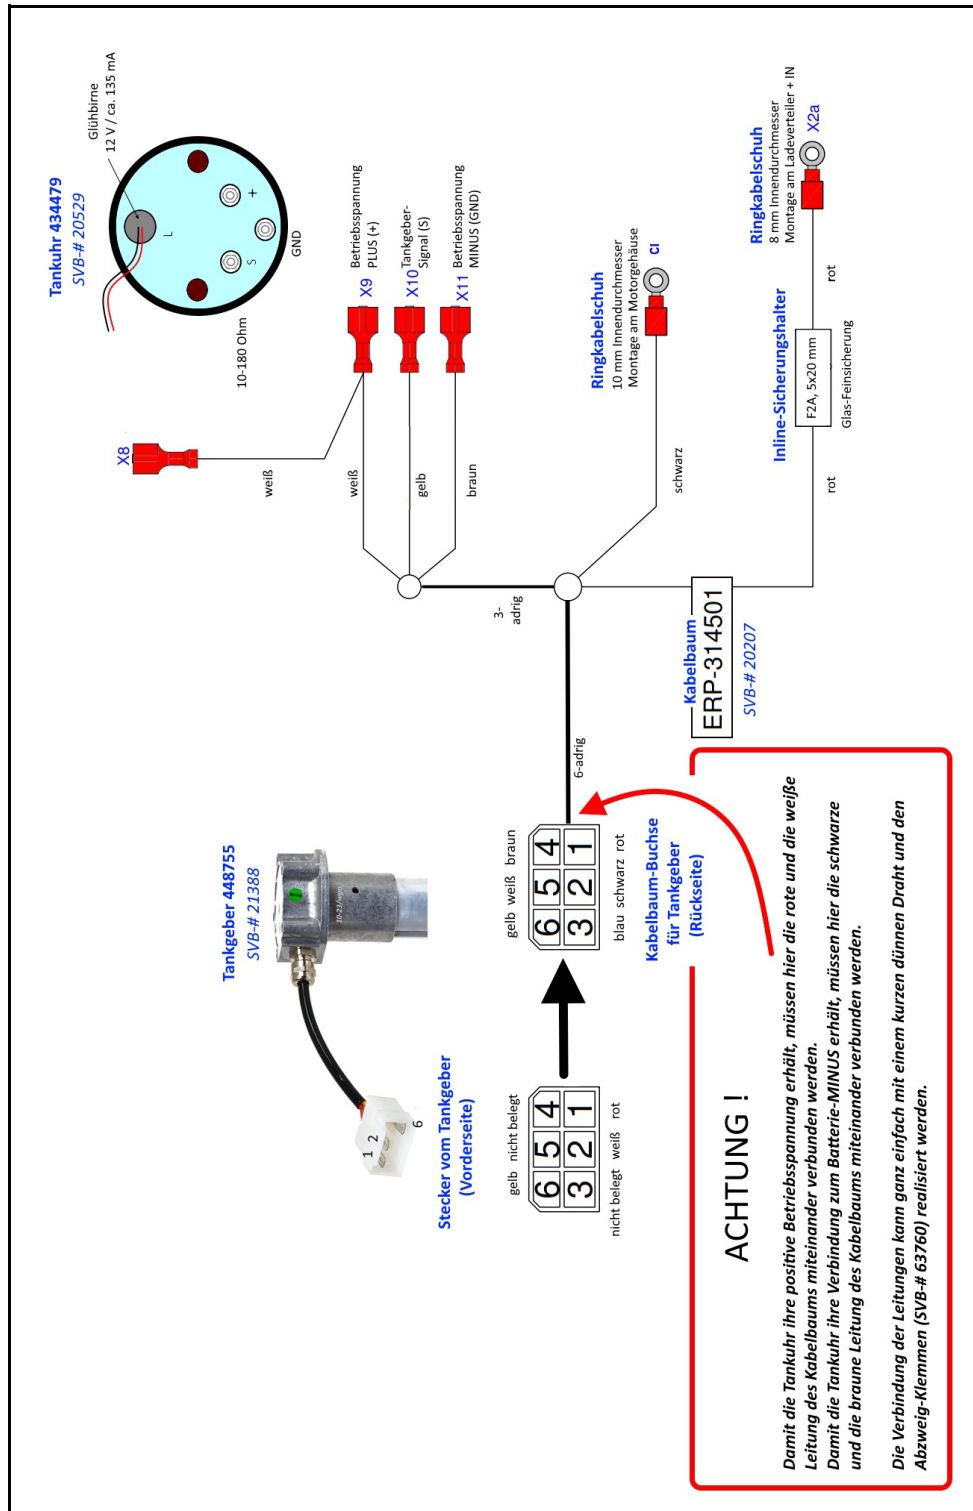

Info zum BAVARIA Kabelbaum SVB-# 20207 in Verbindung mit Tankgeber 21388 und Tankanzeige 20529

- Die alten BAVARIA Tankgeber 313123 und 180441 wurden durch 448755 (SVB-# 21388) ersetzt.
- Die alte BAVARIA Tankanzeige 316231 wurde durch 434479 (SVB-# 20529) ersetzt.
- Zur Verbindung vom BAVARIA Tankgeber 448755 und BAVARIA Tankanzeige 434479 ist der BAVARIA Kabelbaum 314501 vorgesehen. Trotzdem muss dieser gemäß Verdrahtungsplan modifiziert werden.

(technische Änderungen vorbehalten)

SVB-Info	zum BAVARIA Kabelbaum SVB-# 20207 in Verbindung mit Tankgeber 21388 und Tankanzeige 20529	 Spezialversand für Yacht- und Bootszubehör	Gelsenkirchener Str. 25-27 D - 28199 Bremen
			Verkauf: (0421) 57290 - 0 Telefax: (0421) 57290 - 40
			e-mail: info@svb.de Internet: www.svb.de
	10-23/WPO		
	Seite 1 von 1		