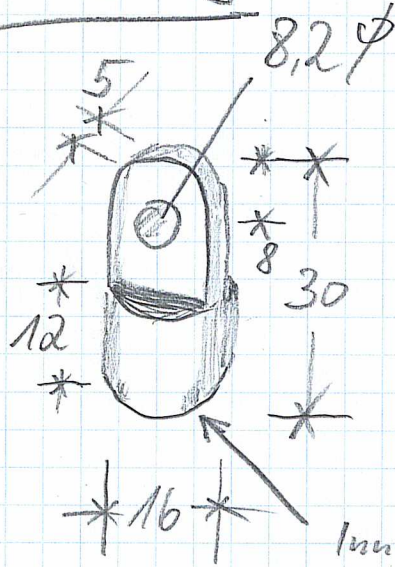

33329

Innengewinde
M6x12

SVB
4-17/upo