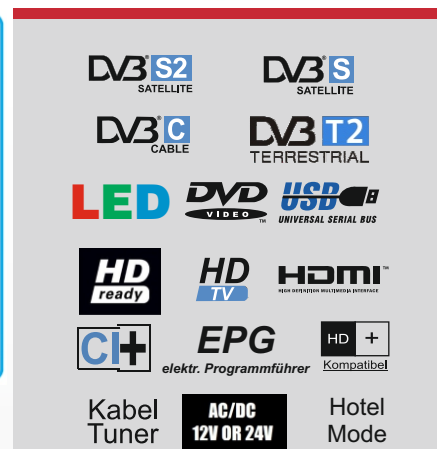

20" LED-TV - 5 in 1 - Gerät

mit integriertem DVD-PLAYER, DVB-S2, DVB-C, DVB-T2 HD & Analog Kabel

Leistungsübersicht

20" (50 cm) LED-Fernsehgerät mit

- DVD-Player, DVB-S2, DVB-C und DVB-T2 HD
- HD Ready-Auflösung (1366 x 768), Kontrast 3000:1, Bildformat 16:9
- Reaktionszeit: 6 ms, 16,7 Mio. Farben, Beleuchtung 180 cd/m²
- Betrachtungswinkel 178°/178° (H / V), Videotext 899 Seiten
- OSD mehrsprachig, Bildwiederholungsrate 60 Hz, 2 HDMI-Anschlüsse
- USB / SCART / VGA / PC Audio in / YPBPR / AV / COAXIAL Ausgang / CI+ / Kopfhörerausgang
- Wiedergabe von DVD, CD, MPEG-1/2/4, BMP, JPG, PNG, MP3, WMA und AAC
- Zubehör: Fernbedienung, Netzteil, Standfuß, 12/24V-Adapter und DVB-T Antenne
- Analog-Kabel-Tuner, Hotel Mode, EPG (elektronischer Programmführer), 12/24/230 Volt

VPE 1

EAN 4260035676526

ALLGEMEINE SPEZIFIKATIONEN

Art des Displays	LED Display (Pixel Class 1)
Bildschirmgröße / Bildseitenverhältnis	20 Zoll / 16:9
Auflösung	1366 x 768 (HD ready)
Helligkeit / Kontrastverhältnis	180 cd/m ² / 3000:1
Reaktionszeit / Bildwiederholungsrate	6 ms / 60 Hz
Farben	16.7 Mio. Farben
Betrachtungswinkel	178° (horizontal) / 178° (vertikal)

USB / HDMI / SCART / VGA / CI+ Slot	1 / 2 (CEC-Steuersignal) / 1 / 1 / 1
PC AUDIO IN / COAXIAL Ausgang	1 / 1
YPBPR / AV (jeweils per Adapterkabel)	1 / 1
Kopfhörer Ausgang	1
RF (DVB-T/-C) / DVB-S Antennen Eingang	1 / 1
OSD Sprache	Deutsch / Englisch / Französisch / usw.
Audio Ausgang	2 x 3 Watt RMS
Spannungsversorgung	DC 12V, 3A / 24V, 1,5A
max. Leistungsaufnahme	35 W
Leistungsaufnahme „EIN“ nach EN 62087	20 W
Spitzenluminanzverhältnis in %	70 %
Leistungsaufnahme Standby	<0,5 W
Quecksilbergehalt in mg / Blei enthalten	<0,1 mg / ja
VESA	100 x 100