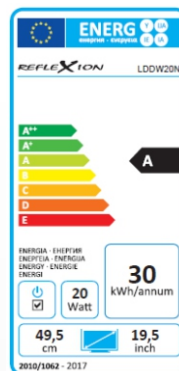

20" LED-TV - 5 in 1 - Gerät

mit integriertem DVD-PLAYER, DVB-S2, DVB-C, DVB-T2 HD & Analog Kabel

Leistungsübersicht

20" (50 cm) LED-Fernsehgerät mit

- DVD-Player, DVB-S2, DVB-C und DVB-T2 HD
- HD Ready-Auflösung (1366 x 768), Kontrast 3000:1, Bildformat 16:9
- Reaktionszeit: 6 ms, 16,7 Mio. Farben, Beleuchtung 180 cd/m²
- Betrachtungswinkel 178°/178° (H / V), Videotext 899 Seiten
- OSD mehrsprachig, Bildwiederholungsrate 60 Hz, 2 HDMI-Anschlüsse
- USB / SCART / VGA / PC Audio in / YPBPR / AV / COAXIAL Ausgang / CI+ / Kopfhörerausgang
- Wiedergabe von DVD, CD, MPEG-1/2/4, BMP, JPG, PNG, MP3, WMA und AAC
- Zubehör: Fernbedienung, Netzteil, Standfuß, 12/24V-Adapter und DVB-T Antenne
- Analog-Kabel-Tuner, Hotel Mode, EPG (elektronischer Programmführer), 12/24/230 Volt

VPE 1

EAN 4260035676526

ALLGEMEINE SPEZIFIKATIONEN

Art des Displays	LED Display (Pixel Class 1)
Bildschirmgröße / Bildseitenverhältnis	20 Zoll / 16:9
Auflösung	1366 x 768 (HD ready)
Helligkeit / Kontrastverhältnis	180 cd/m ² / 3000:1
Reaktionszeit / Bildwiederholungsrate	6 ms / 60 Hz
Farben	16.7 Mio. Farben
Betrachtungswinkel	178° (horizontal) / 178° (vertikal)

TV FUNKTION

Video Farbsystem / TV Standard	PAL/NTSC
CATV (optional)	S1~S41 Kanal, Hyper Band
Kanäle (ATV / DVB-T /-C/-S/S2)	199 / 500 (T+C) / 4000 (S/S2)
Videotext (ATV / DTV)	899 / 899 Seiten

ANSCHLÜSSE / TECHNISCHE DATEN

USB / HDMI / SCART / VGA / CI+ Slot	1 / 2 (CEC-Steuersignal) / 1 / 1 / 1
PC AUDIO IN / COAXIAL Ausgang	1 / 1
YPBPR / AV (jeweils per Adapterkabel)	1 / 1
Kopfhörer Ausgang	1
RF (DVB-T/-C) / DVB-S Antennen Eingang	1 / 1
OSD Sprache	Deutsch / Englisch / Französisch / usw.
Audio Ausgang	2 x 3 Watt RMS
Spannungsversorgung	DC 12V, 3A / 24V, 1,5A
max. Leistungsaufnahme	35 W
Leistungsaufnahme „EIN“ nach EN 62087	20 W
Spitzenluminanzverhältnis in %	70 %
Leistungsaufnahme Standby	<0,5 W
Quecksilbergehalt in mg / Blei enthalten	<0,1 mg / ja
VESA	100 x 100