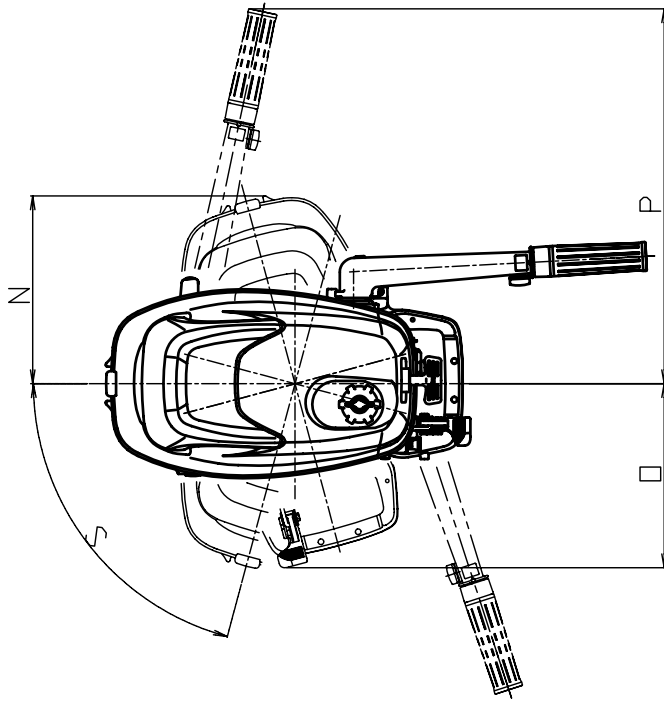

# MF S4/5/6C

Item	Type	mm	inch
A	all	398	15.67
B	S	655	25.79
	L	782	30.79
	XL	909	35.79
C	S	435	17.13
	L	562	22.13
	XL	689	27.13
D	all	383	15.08
E	all	497	19.57
F	all	110	4.33
G	all	422	16.61
H	all	361	14.21
I	all	349	13.74
J	all	30-60	1.18-2.36
K	S	275	10.83
	L	758	29.84
	XL	858	33.78
M	all	343	13.50
N	all	273	10.75
O	all	267	10.51
P	all	545	21.46
Q	all	134 deg.	
R	all	12 deg.	
S	all	75 deg.	
T	all	75 deg.	
U	all	110	4.33