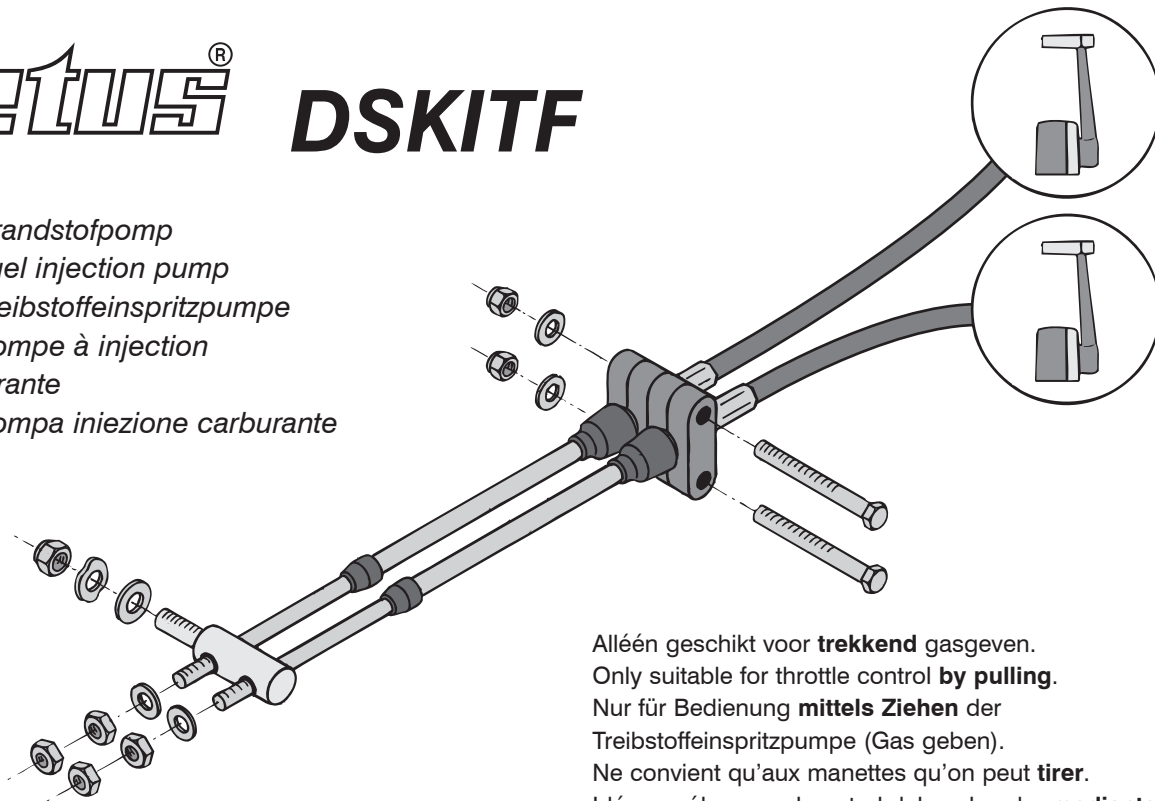

## DSKITF

DS-KIT Brandstofpomp

DS-KIT Fuel injection pump

DS-KIT Treibstoffeinspritzpumpe

DS-KIT Pompe à injection

DS carburante

DS-KIT Pompa iniezione carburante

Alléén geschikt voor **trekkend** gasgeven.

Adatto solo per acceleratori **a tirare**.