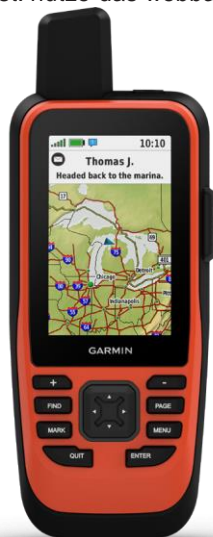

.....

GPSMAP® 86 HANDGERÄTE SERIE

TECHNISCHES DATENBLATT

ÜBERBLICK | FUNKTIONEN | VERGLEICH
KONFIGURATION | SPEZIFIKATIONEN | ZUBEHÖR

04. September 2019

PRODUKT ÜBERBLICK:

Starte deinen Törn mit der schwimmfähigen GPSMAP® 86 Serie. Die Handgeräte kommen mit einem 3 Zoll großen Farbdisplay, das auch bei Sonneneinstrahlung gut ablesbar ist. Sowohl auf dem GPSMAP 86s als auch auf dem GPSMAP 86i kannst du die BlueChart g3 Karten verwenden (mit integrierten Navionics® Daten). Erweitere dein Bordsystem und verbinde das Handgerät drahtlos mit kompatiblen Kartenplottern und Instrumenten. So erhältst du wichtige Schiffsdaten direkt auf die Hand. Die Handgeräte können daneben eben falls als komfortable Fernbedienung für deinen Autopiloten, deine FUSION® Produkte und mehr eingesetzt werden. Der anpassbare GPS-Filter sorgt mithilfe der Glättung von Geschwindigkeits- und Kursanzeigen für eine verbesserte Kursaufzeichnung. Das Handgerät zeigt dir Smart Notifications an, wenn es mit einem kompatiblen Smartphone verbunden ist. Mit dem GPSMAP 86i kannst du zudem überall die inReach® Satellitenkommunikation¹ nutzen und per Zwei-Wege-Textnachrichten und interaktivem SOS in Kontakt bleiben. Und wenn du deine Position mit Freunden und Familie teilen möchtest: nutze das webbasierte MapShare® Portal.