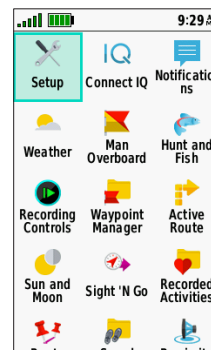

.....

GPSMAP® 86 HANDGERÄTE SERIE

TECHNISCHES DATENBLATT

ÜBERBLICK | FUNKTIONEN | VERGLEICH
KONFIGURATION | SPEZIFIKATIONEN | ZUBEHÖR

04. September 2019

PRODUKT ÜBERBLICK:

Starte deinen Törn mit der schwimmfähigen GPSMAP® 86 Serie. Die Handgeräte kommen mit einem 3 Zoll großen Farbdisplay, das auch bei Sonneneinstrahlung gut ablesbar ist. Sowohl auf dem GPSMAP 86s als auch auf dem GPSMAP 86i kannst du die BlueChart g3 Karten verwenden (mit integrierten Navionics® Daten). Erweitere dein Bordsystem und verbinde das Handgerät drahtlos mit kompatiblen Kartenplottern und Instrumenten. So erhältst du wichtige Schiffsdaten direkt auf die Hand. Die Handgeräte können daneben eben falls als komfortable Fernbedienung für deinen Autopiloten, deine FUSION® Produkte und mehr eingesetzt werden. Der anpassbare GPS-Filter sorgt mithilfe der Glättung von Geschwindigkeits- und Kursanzeigen für eine verbesserte Kursaufzeichnung. Das Handgerät zeigt dir Smart Notifications an, wenn es mit einem kompatiblen Smartphone verbunden ist. Mit dem GPSMAP 86i kannst du zudem überall die inReach® Satellitenkommunikation¹ nutzen und per Zwei-Wege-Textnachrichten und interaktivem SOS in Kontakt bleiben. Und wenn du deine Position mit Freunden und Familie teilen möchtest: nutze das webbasierte MapShare® Portal.

SCREENSHOTS:

BLUECHART G3

SCHIFFSDATEN

INREACH NACHRICHTEN

FUSION AUDIO STEUERUNG

AUTOPILOT STEUERUNG

HAUPTMENÜ

TECHNISCHE DATEN: