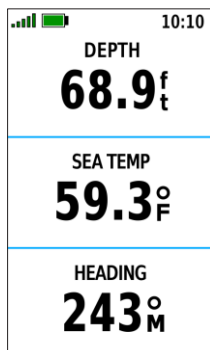

SCHIFFSDATEN