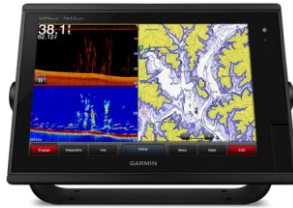

KOMPATIBLE PRODUKTE:

GPSMAP® 8400 Serie

GPSMAP 7400 Serie

GPSMAP 7x2, 9x2, 10x2, 12x2 und 12x2 Touch Serie

Quatix®5 Marine Smartwatch Serie

Reactor 40 Autopilot Serie (GHC 20)

GNX Wind

¹Satellitenabonnement erforderlich.