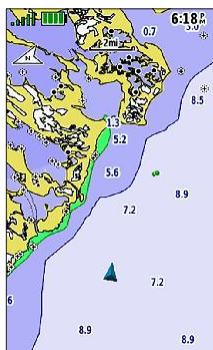

SCREENSHOTS:

BLUECHART G3