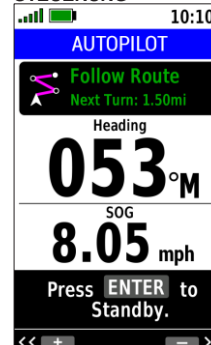

SCREENSHOTS:

BLUECHART G3

SCHIFFSDATEN

INREACH NACHRICHTEN

FUSION AUDIO STEUERUNG

AUTOPILOT STEUERUNG

HAUPTMENÜ

TECHNISCHE DATEN:

	GPSMAP 86s	GPSMAP 86i
Vorinstallierte weltweite Basiskarte	•	•
Streaming von Schiffsdaten	•	•
inReach Funktionen		•
Halterung mit Stromversorgung		•
FUSION Audio und Autopilot Fernsteuerung	•	•
Eingebaute Navigationssensoren Digitaler Kompass, barometrischer Höhenmesser und Beschleunigungssensor	•	•
Smart Notifications	•	•
Wetterdaten (bei Kopplung mit Smartphone)	•	•
Drahtlose Verbindung WLAN®, Bluetooth® und ANT+®	•	•
Batterielaufzeit	Bis zu 40 Stunden (Standardmodus) Bis zu 200 Stunden (Expeditionsmodus)	Bis zu 35 Stunden (10-Minuten Tracking-Modus) Bis zu 200 Stunden (Expeditionsmodus)
Wasserbeständigkeit	IPX7	IPX7
Display Größe (B x H)	3.8 x 6.3 cm Diagonal 7.6 cm	3.8 x 6.3 cm Diagonal 7.6 cm
Gerätemaße (B x H x T)	6.8 x 17.8 x 4.4 cm	7.0 x 17.8 x 4.4 cm
Gewicht	272 g	272 g