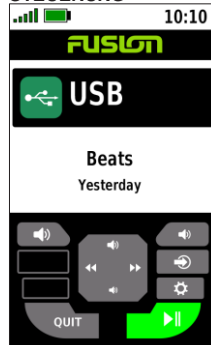

GPSMAP 86i

GPSMAP 86s

FUNKTIONEN:

NEU	ENTWICKELT FÜR DEN WASSERSPORT	Wasserdichtes, schwimmfähiges Design mit 3 Zoll großem Display und Tastenbedienung sorgt für eine einfache Bedienung auf dem Wasser und ist auch bei Sonneneinstrahlung gut ablesbar
NEU	SCHIFFSDATEN	Streamte Schiffsdaten von kompatiblen Kartenplottern und Instrumenten und bündele die Informationen des Bordsystems auf deinem Handgerät
NEU	KARTENMATERIAL	Vorinstallierte weltweite Basiskarte; unterstützt optionale BlueChart® g3 Karten, die das Beste von Garmin und Navionics® Daten vereinen
NEU	INREACH FUNKTIONEN	Das GPSMAP 86i ermöglicht dir den Zwei-Wege-SMS-Versand mit 100%iger weltweiter Iridium® Abdeckung. So kannst du von überall aus Nachrichten versenden. Nutze im Notfall den interaktiven SOS Notruf an eine rund um die Uhr besetzte Notfallüberwachungszentrale¹ Teile deinen Standort mit Anderen per GPS-Standorttracking¹
NEU	FERNBEDIENUNG	Funktioniert als Fernbedienung für Garmin Autopiloten und FUSION® Marine Produkte
NEU	GPS FILTER	Anpassbarer GPS Filter sorgt für eine Glättung der Geschwindigkeits- und Kursanzeigen, je nach Wellengang
NEU	SMART NOTIFICATIONS	Verknüpfe dein Smartphone mit dem Handgerät und erhalte Benachrichtigungen für eingehende Anrufe und Nachrichten
NEU	AKKU	GPSMAP 86i Der eingebaute, wiederaufladbare Lithium-Akku bietet bis zu 35 Stunden Akkulaufzeit im 10-Minuten Tracking-Modus und bis zu 200 Stunden im Expeditionsmodus. GPSMAP 86s Der eingebaute, wiederaufladbare Lithium-Akku ermöglicht eine Akkulaufzeit von bis zu 40 Stunden im Standardmodus und bis zu 200 Stunden im Expeditionsmodus.
NEU	CLOUD MANAGEMENT	Synchronisiere das Handgerät mit Garmin Explore™ und nutze die Cloud zur Verwaltung deiner Wegpunkte, Tracks und Routen
	DRAHTLOSE VERBINDUNG	Drahtlose Verbindung über WLAN®, ANT+® und BLUETOOTH® möglich

SCREENSHOTS:

BLUECHART G3

SCHIFFSDATEN

INREACH NACHRICHTEN

FUSION AUDIO STEUERUNG

AUTOPILOT STEUERUNG

HAUPTMENÜ

TECHNISCHE DATEN: