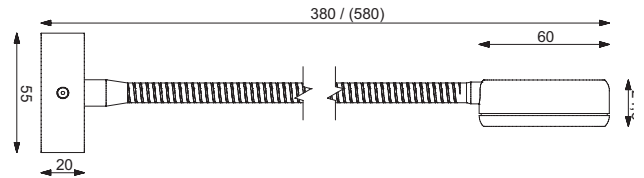

- High-Power LED 3 Watt, Ø Lebensdauer über 50.000 Stunden
- Lichtausbeute 285 lm
- Anschluss: 9-32 V DC, (12 V oder 24 V Bordnetz)
- Material: Aluminium, Messing, Stahl, Kunststoff
- Oberflächen: weiß, schwarz, chrom-glanz, chrom-matt oder gold-glanz
- Flexschlauch 300 mm oder 500 mm lang

- High-Power LED 3 Watt, Ø Lifespan over 50,000 hours
- Light output: 285 lm
- Connection: 9-32 V DC, (12 V or 24 V power on board)
- Material: aluminum, brass, steel, PMMA
- Surfaces: white, black, chrome gloss, chrome matt or gold gloss
- Flex in length 300 mm or 500 mm