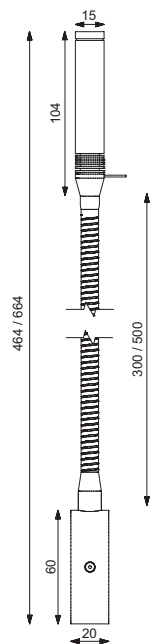

- High-Power LED 3 Watt, Ø Lebensdauer über 50.000 Stunden
- Lichtausbeute 250 lm
- Anschluss: 9-32 V DC, (12 V oder 24 V Bordnetz)
- Material: Aluminium, Messing, Kunststoff
- Oberflächen: chrom-glanz, chrom-matt oder gold-glanz
- Lederüberzüge: ohne, schwarz oder braun
- Frei biegbar

- High-Power LED 3 Watt, Ø Lifespan over 50,000 hours
- Light output: 250 lm
- Connection: 9-32 V DC, (12 V or 24 V power on board)
- Material: aluminum, brass, plastic
- Surfaces: chrome gloss, chrome matt or gold gloss
- Leather coatings: without, black or brown
- freely flexible