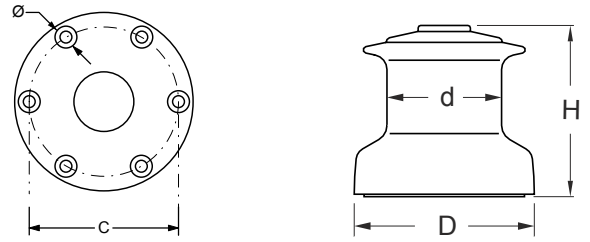

Tab.1

MOD	POWER POTENZA		S (mm)		WEIGHT PESO (Kg)		D	d (mm)	H	SCREWS VITI (mm) (mm)	
	1°	2°	1°	2°	AL	BR				N°x Ø	C
STANDARD-ONE SPEED (1 DIR.) - UNA VELOCITA' (1 DIR.)											
W6	6,7	-	188	-	0,43	-	94	60	87	5X6	66
W7	6,7	-	188	-	0,70	-	97	60	95	5X6	79
W8	7,3	-	220	-	1,6	2,1	110	70	105	5X6	83
STANDARD-TWO SPEED (1 DIR.+1 RED.) - DUE VELOCITA' (1 DIR.+1 RID.)											
W16	7,3	14,5	110	220	2,0	2,9	110	71	106	5X6	82
W30	7,0	28,0	60	235	2,8	3,8	128	75	125	5X6	92
W42	6,4	42,5	37	250	4,1	6,0	144	82	145	5X8	110
STANDARD-TWO SPEED (2 RED.) - DUE VELOCITA' (2 RID.)											
W44	20,0	43,0	38	81	5,5	8,5	173	93	177	6X8	147
W48	19,0	47,4	34	84	6,3	9,5	182	93	189	6X8	156
W52	14,9	51,1	31	107	7,8	11,5	204	104	194	6X8	174