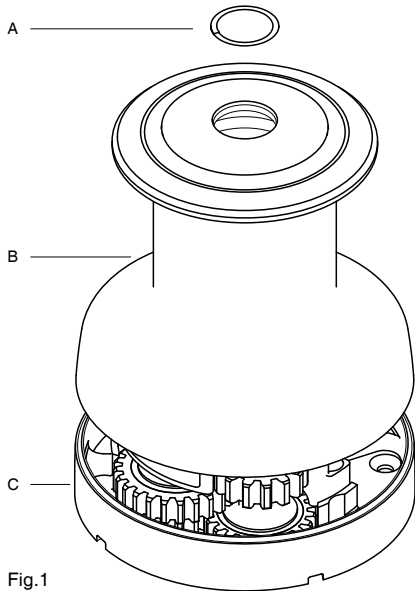

Antal - Winches

User's Guide

Date 05/2018 Rev. 01

Fig.1

MODELS

W 6
W 7
W 8
W16
W30
W42
W44
W48
W52

antal

Antal srl - Via del Progresso, 10 - 35127 Padova - Italy - www.antal.it
Tel. +39 049 8701265 / 8702655 - Fax: +39 049 760906 - antal@antal.it

Tab.1