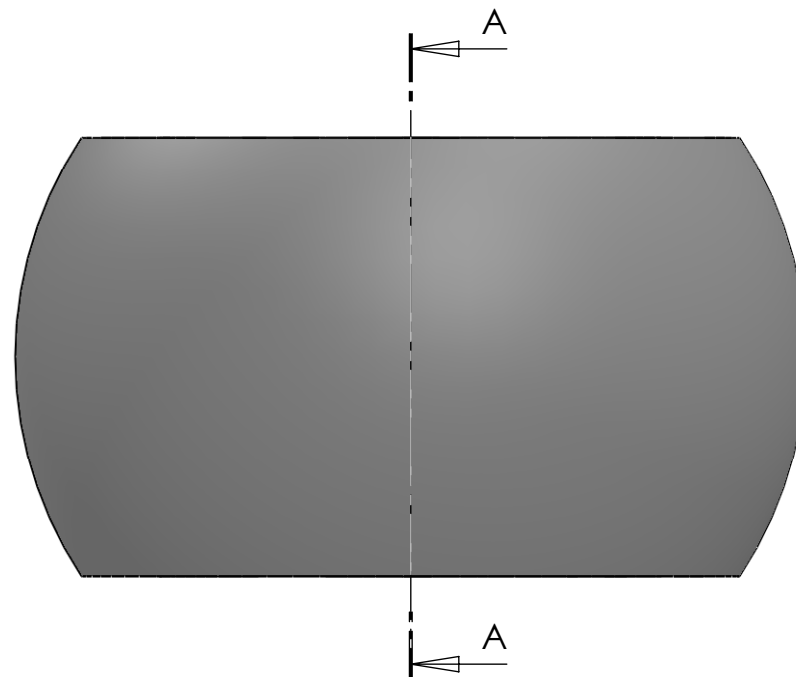

SECTION A-A  
SCALE 1 : 1

DWG NR / NAME: <b>M13-188-64 / Bearing Ball with Rollers</b>				BATCH NR:	
PROJECT: Shaft 64mm, OD 105mm.				REKV.NR / ORDRE NR:	
DATE: 06-04-2011	NAME: JR	SCALE / PAPER: 1:2 / A4	MATERIAL: PETP	LOCATION:	ORDRE DATO:
MODIFY DATE: : /			WEIGHT: g	REV:	LEV.DATO: