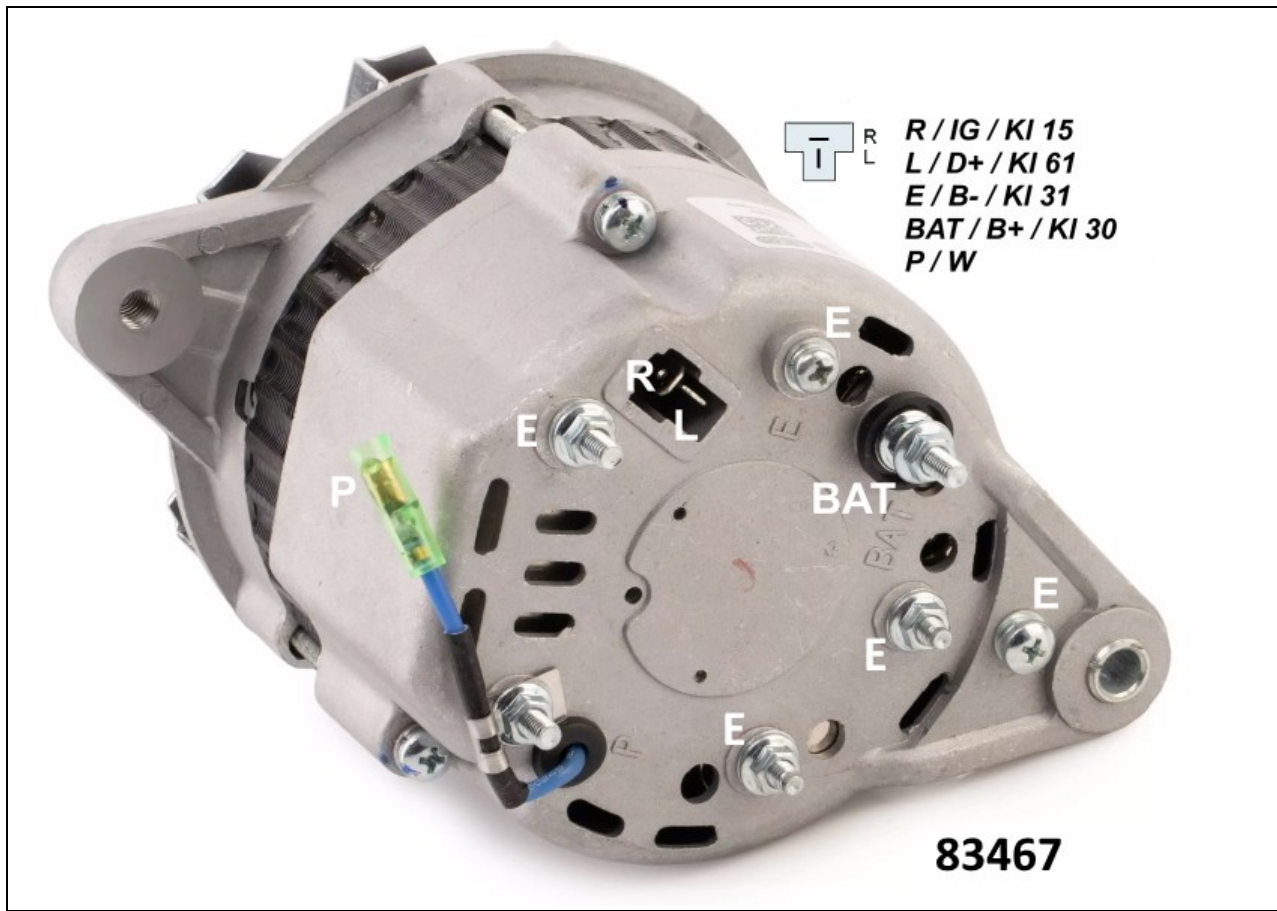

SVB-# 83467 - Anschlüsse / Connections / Connexions / Connessioni

(Technische Änderungen vorbehalten)

SVB-# 83467	Anschlüsse / Connections / Connexions / Connessioni		Gelsenkirchener Str. 25-27 D - 28199 Bremen Verkauf: (0421) 57290 - 0 Telefax: (0421) 57290 - 40 e-mail: info@svb.de Internet: www.svb.de