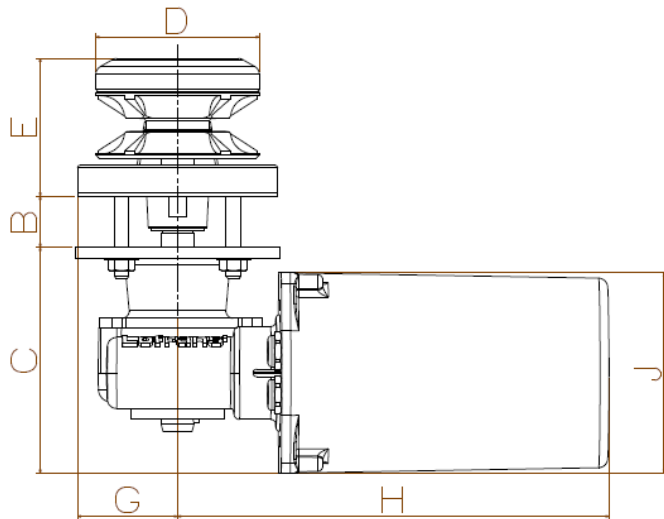

10 DIMENSIONI DI INGOMBRO

10 DIMENSIONI DI INGOMBRO

10 DIMENSION E'NCOMBREMENT

10 ABMESSUNGEN

10 DIMENSIONES TOTALES

	mm	inches
B	Min 18 Max 30	Min 3/4" Max 1 1/4"
C	124	4,9
D	90	3,5
E	76	3,0
F	112	4,4
G	55	2,2
H	237	9,3
I	129	5,1
J	110	4,3
L	120	4,7

<b>Lofrans!</b> WINDLASSES		Data	Diseg. G.P	Approv.	Scala	Peso Kg. -
Modello <b>SX1</b>			Nr. disegno	Revisione -	Formato A4	
A fermine di legge ci riserviamo la proprietà di questo disegno con divieto di riprodurlo o di renderlo noto a terzi senza la nostra autorizzazione scritta. This drawing is our property and it is confidential. It must not be copied or shown to third parties unless our written authorization. All rights reserved.						