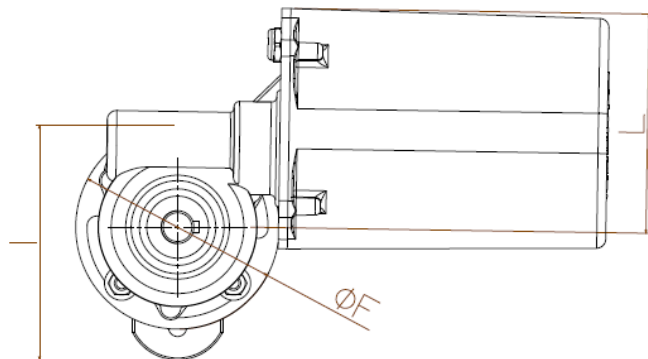

10 DIMENSIONI DI INGOMBRO

10 DIMENSIONI DI INGOMBRO

10 DIMENSION E'NCOMBREMENT

10 ABMESSUNGEN

10 DIMENSIONES TOTALES

	mm	inches
B	Min 18 Max 30	Min 3/4" Max 1 1/4"
C	124	4,9
D	90	3,5
E	76	3,0
F	112	4,4
G	55	2,2
H	237	9,3
I	129	5,1
J	110	4,3
L	120	4,7

<b>Lofrans!</b> WINDLASSES		Data	Diseg. G.P	Approv.	Scala	Peso Kg. -
Modello <b>SX1</b>			Nr. disegno	Revisione -	Formato A4	
A fermine di legge ci riserviamo la proprietà di questo disegno con divieto di riprodurlo o di renderlo noto a terzi senza la nostra autorizzazione scritta. This drawing is our property and it is confidential. It must not be copied or shown to third parties unless our written authorization. All rights reserved.						