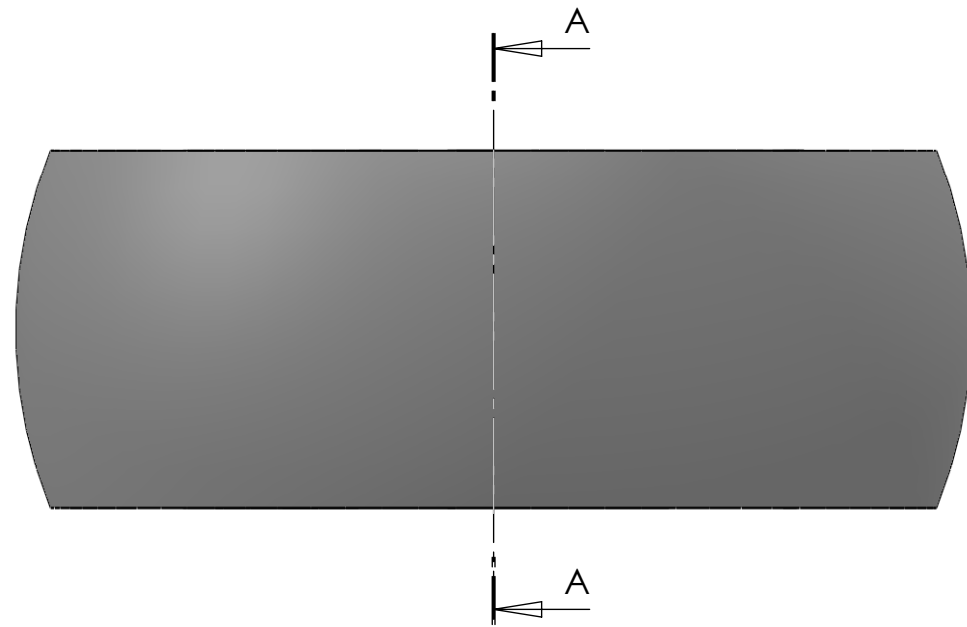

SECTION A-A  
SCALE 1 : 1.5

DWG NR / NAME: <b>M13-541-121 / Bearing Ball with Rollers</b>				BATCH NR:		 <b>Jefa Rudder</b> SYSTEMS JEFA MARINE A/S NIMBUSVEJ 2 2670 GREVE, DENMARK Tlf: +45 4615 5210 & Fax: +45 46155208 Email: info@jefa.com www.jefa.com
PROJECT: Shaft 121mm, OD 190mm.				REKV.NR / ORDRE NR:		
DATE: 06-04-2011	NAME: JR	SCALE / PAPER: 1:3 / A4	MATERIAL: PETP	LOCATION:	ORDRE DATO:	
MODIFY DATE: : /			WEIGHT: g	REV:	LEV.DATO:	