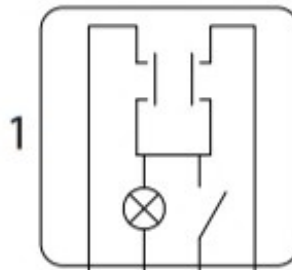

WRC

1	Control panel	Bedienungspaneel
2	Plug	Stecker
3	Socket	Kontrastecker
4	Receiver	Empfänger
5	Remote control	Fernbedienung
<hr/>		
	Wiring colour code	Farbkode für die Bedrahtung
1	Blue	Blau
2	Red (+)	Rot (+)
3	Black (-)	Schwarz (-)
4	White	Weiß