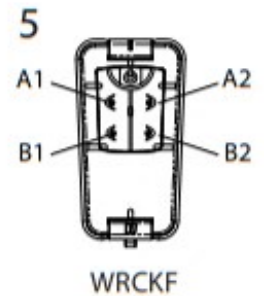

WRC

1	Control panel	Bedienungspaneel
2	Plug	Stecker
3	Socket	Kontrastecker
4	Receiver	Empfänger
5	Remote control	Fernbedienung
<hr/>		
	Wiring colour code	Farbkode für die Bedrahtung
1	Blue	Blau
2	Red (+)	Rot (+)
3	Black (-)	Schwarz (-)
4	White	Weiß