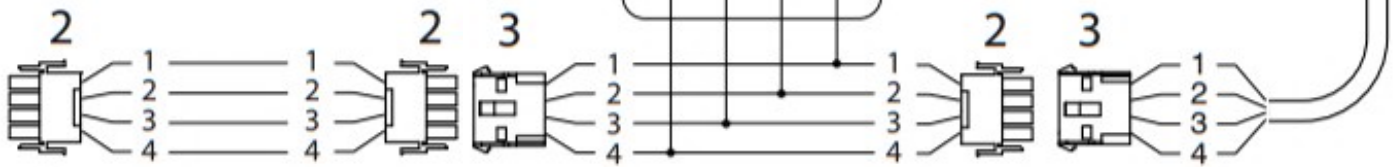

WRC

1	Control panel	Bedienungspaneel
2	Plug	Stecker
3	Socket	Kontrastecker
4	Receiver	Empfänger
5	Remote control	Fernbedienung
<hr/>		
	Wiring colour code	Farbkode für die Bedrahtung
1	Blue	Blau
2	Red (+)	Rot (+)
3	Black (-)	Schwarz (-)
4	White	Weiß