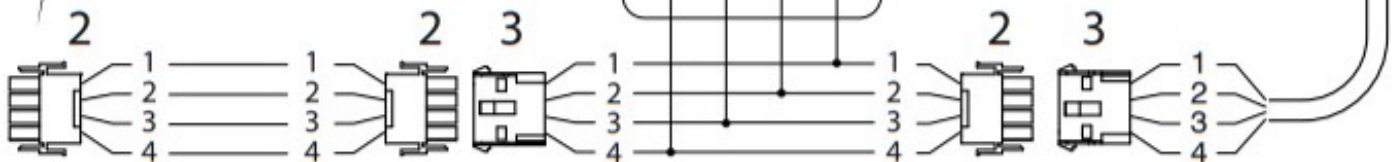

WRC

1	Control panel	Bedienungspaneel
2	Plug	Stecker
3	Socket	Kontrastecker
4	Receiver	Empfänger
5	Remote control	Fernbedienung
<hr/>		
	Wiring colour code	Farbkode für die Bedrahtung
1	Blue	Blau
2	Red (+)	Rot (+)
3	Black (-)	Schwarz (-)
4	White	Weiß