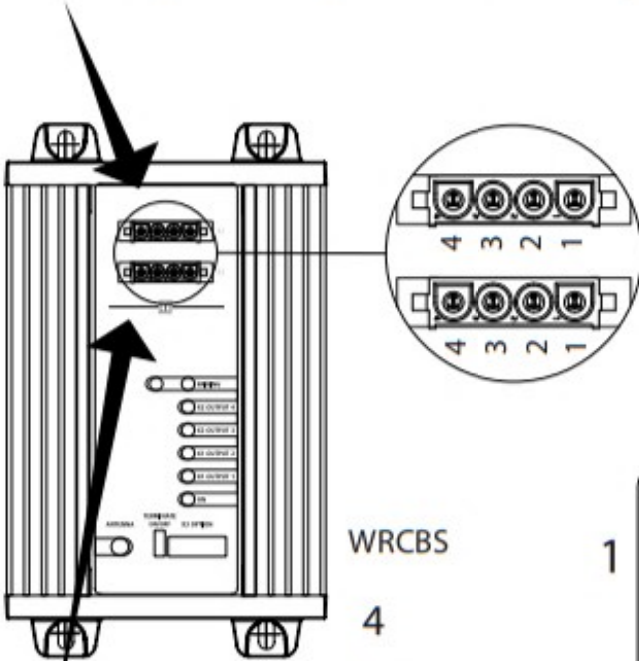

WRC

1	Control panel	Bedienungspaneel
2	Plug	Stecker
3	Socket	Kontrastecker
4	Receiver	Empfänger
5	Remote control	Fernbedienung
<hr/>		
	Wiring colour code	Farbkode für die Bedrahtung
1	Blue	Blau
2	Red (+)	Rot (+)
3	Black (-)	Schwarz (-)
4	White	Weiß