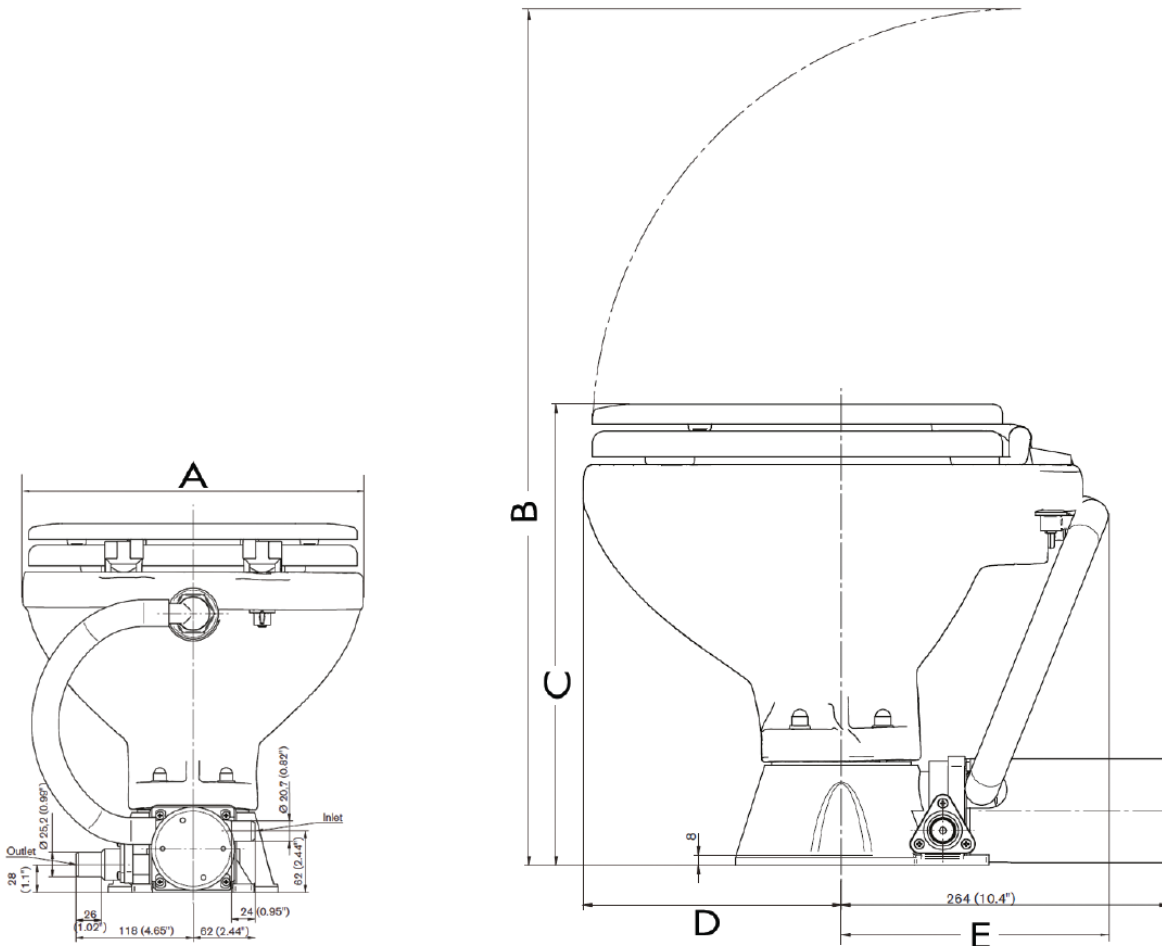

Luxuri and Deluxe toilets:

Laguna toilets:

Electric space saver:

PART. N.	DESCRIPTION	WEIGHT	A	B	C	D	E
6500000412-24	PLASTIC SEAT	9 KG	345	650	310	209	216
6500000312-24	WOODEN SEAT	10 KG	345	660	320	209	216

Electric standard toilet:

PART. N.	DESCRIPTION	WEIGHT	A	B	C	D	E
6500000712-24	COMPACT	10KG	345	692	373	209	216
6500000812-24	COMFORT	11 KG	366	747	380	220	275

Manual Space saver models

PART. N.	DESCRIPTION	WEIGHT	A	B	C	D	E	F
68000200700 68000000700	PLASTIC SEAT WOODEN SEAT	8 KG 9 KG	285 300	630 640	215 215	425 425	450 450	170 170

Manual toilet:

PART. N.	DESCRIPTION	WEIGHT	A	B	C	D	E	F
6600000700 6600000800	COMPACT COMFORT	9 KG 10 KG	345 340	650 705	215 275	425 490	450 470	170 185