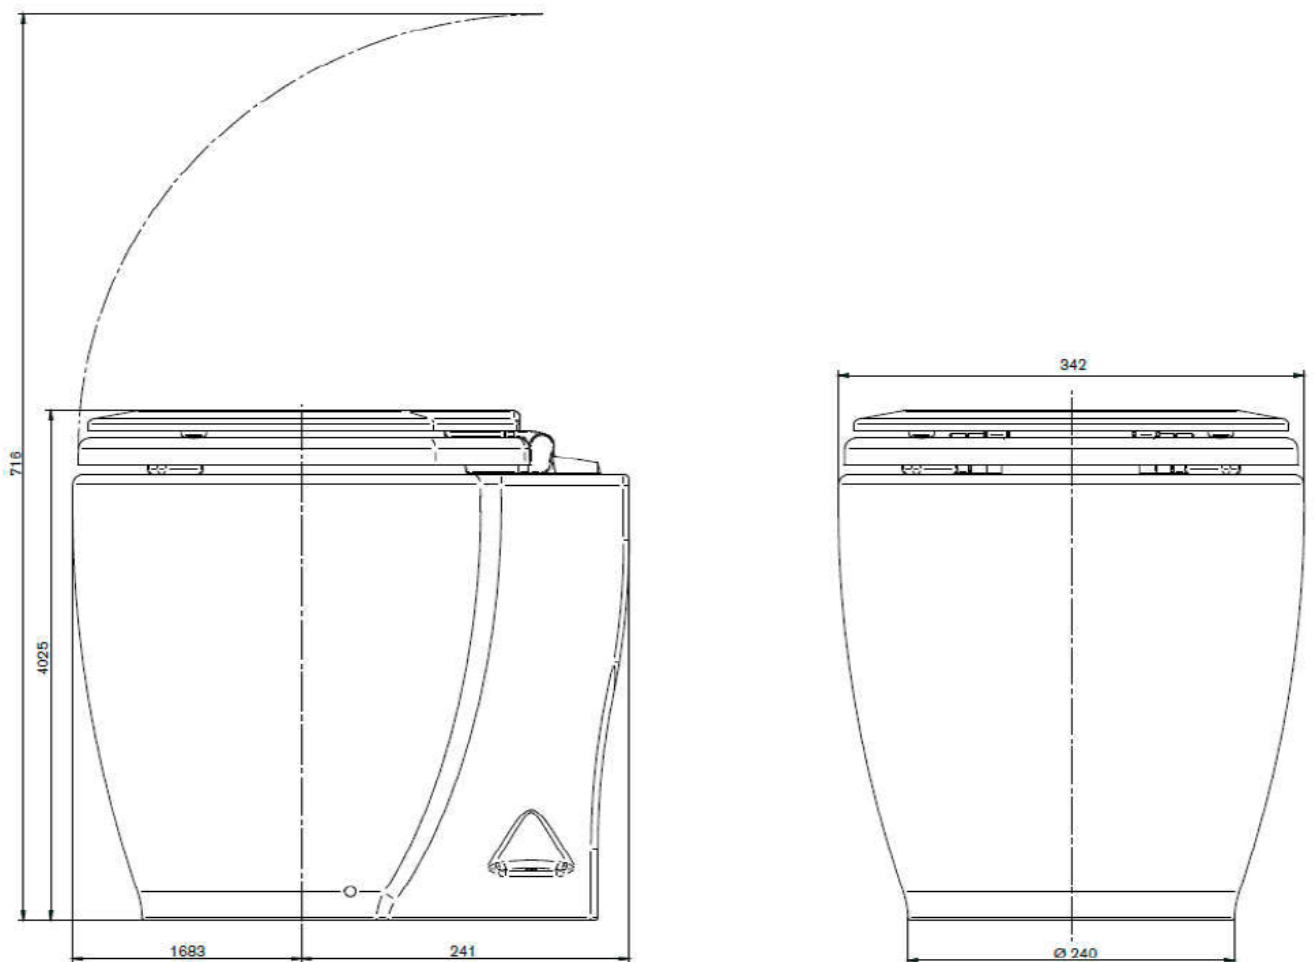

Luxuri and Deluxe toilets:

Laguna toilets:

Electric space saver:

PART. N.	DESCRIPTION	WEIGHT	A	B	C	D	E
6500000412-24	PLASTIC SEAT	9 KG	345	650	310	209	216
6500000312-24	WOODEN SEAT	10 KG	345	660	320	209	216

Electric standard toilet:

PART. N.	DESCRIPTION	WEIGHT	A	B	C	D	E
6500000712-24	COMPACT	10KG	345	692	373	209	216
6500000812-24	COMFORT	11 KG	366	747	380	220	275

Manual Space saver models

PART. N.	DESCRIPTION	WEIGHT	A	B	C	D	E	F
68000200700 68000000700	PLASTIC SEAT WOODEN SEAT	8 KG 9 KG	285 300	630 640	215 215	425 425	450 450	170 170

Manual toilet:

PART. N.	DESCRIPTION	WEIGHT	A	B	C	D	E	F
6600000700 6600000800	COMPACT COMFORT	9 KG 10 KG	345 340	650 705	215 275	425 490	450 470	170 185