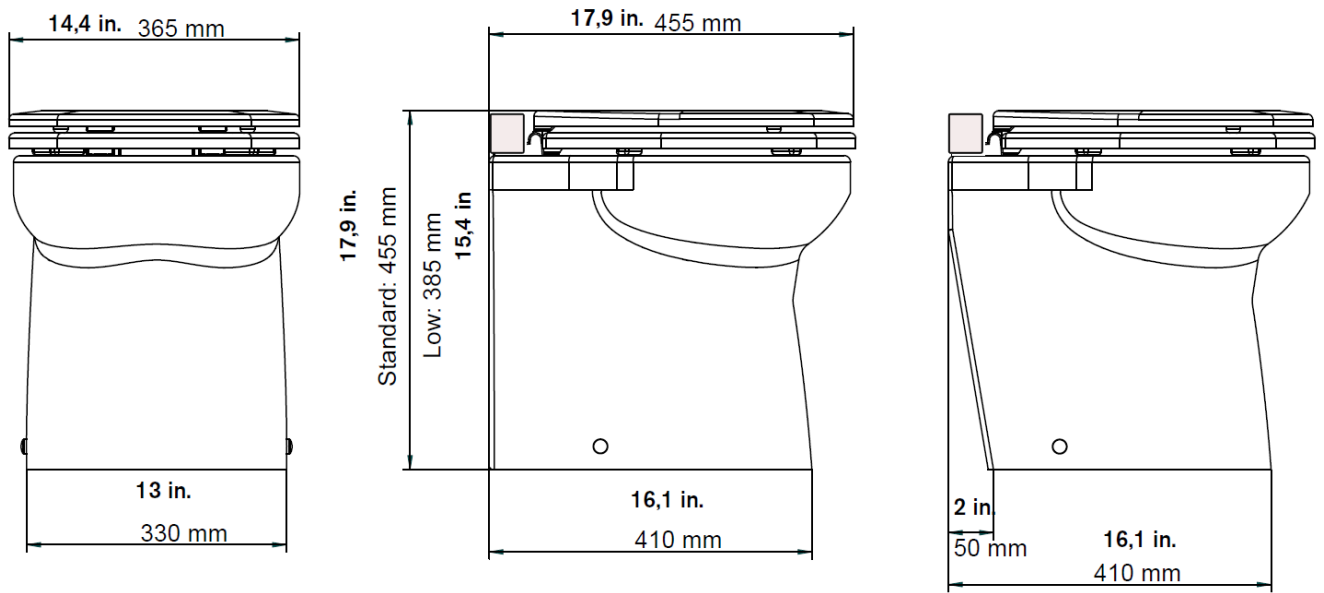

Luxuri and Deluxe toilets:

Laguna toilets:

Electric space saver:

PART. N.	DESCRIPTION	WEIGHT	A	B	C	D	E
6500000412-24	PLASTIC SEAT	9 KG	345	650	310	209	216
6500000312-24	WOODEN SEAT	10 KG	345	660	320	209	216

Electric standard toilet:

PART. N.	DESCRIPTION	WEIGHT	A	B	C	D	E
6500000712-24	COMPACT	10KG	345	692	373	209	216
6500000812-24	COMFORT	11 KG	366	747	380	220	275

Manual Space saver models

PART. N.	DESCRIPTION	WEIGHT	A	B	C	D	E	F
68000200700 68000000700	PLASTIC SEAT WOODEN SEAT	8 KG 9 KG	285 300	630 640	215 215	425 425	450 450	170 170

Manual toilet:

PART. N.	DESCRIPTION	WEIGHT	A	B	C	D	E	F
6600000700 6600000800	COMPACT COMFORT	9 KG 10 KG	345 340	650 705	215 275	425 490	450 470	170 185