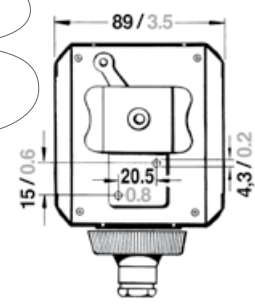

Schutzart

IP 56

Montage

Siehe Zeichnung S. 25

Elektrik

Mit 2-poligem Kabel, Kabeleinführung PG 9,
Leuchtmittel inklusive

1

Nr.	Bezeichnung	Schiffslänge	Wattage	Tragweite	Gehäusefarbe	Montage	Artikelnummer 12 V	Artikelnummer 24 V
1	Steuerbord	< 50 m / < 164 ft.	25 W	2 nm	Schwarz	seitlich	3505102000	3505103000
	Backbord	< 50 m / < 164 ft.	25 W	2 nm	Schwarz	seitlich	3504202000	3504203000
	Zweifarben	< 20 m / < 65 ft.	25 W	2 nm	Schwarz	seitlich	3503302000	3503303000
	Topp	< 20 m / < 65 ft.	25 W	3 nm	Schwarz	seitlich	3501002000	3501003000
	Heck	< 50 m / < 164 ft.	10 W	2 nm	Schwarz	seitlich	3502002000	3502003000
	Heck gelb	< 50 m / < 164 ft.	10 W	2 nm	Schwarz	seitlich	3502402000	3502403000

2

3

Nr.		Bezeichnung	Schiffslänge	Wattage	Tragweite	Gehäusefarbe	Montage	Artikelnummer 12 V	Artikelnummer 24 V
2		Signal weiß	< 50 m / < 164 ft.	10 W	2 nm	Schwarz	Aufbau	3506032000	3506033000
		Signal weiß	< 50 m / < 164 ft.	10 W	2 nm	Weiß	Aubau	3506629000	3506639000
		Signal rot	< 50 m / < 164 ft.	25 W	2 nm	Schwarz	Aufbau	3506232000	3506233000
		Signal grün	< 50 m / < 164 ft.	25 W	2 nm	Schwarz	Aufbau	3506132000	3506133000
3		Signal weiß	< 50 m / < 164 ft.	10 W	2 nm	Schwarz	vorheißbar	3506002000	3506003000
		Signal rot	< 50 m / < 164 ft.	25 W	2 nm	Schwarz	vorheißbar	3506202000	3506203000
		Signal grün	< 50 m / < 164 ft.	25 W	2 nm	Schwarz	vorheißbar	3506102000	3506103000

SERIE 40

4

5

Nr.	Bezeichnung	Schiffslänge	Wattage	Tragweite	Gehäusefarbe	Montage	Artikelnummer 12 V	Artikelnummer 24 V
4	Signal weiß, quicfits	< 50 m / < 164 ft.	10 W	2 nm	Schwarz	Aufbau	3506652000	3506653000
5	Topp / Anker Kombination	< 20 m / < 65 ft.	25 W (Topp), 10 W (Anker)	3 nm (Topp), 2 nm (Anker)	Weiß	Aufbau	3514502000	3514503000