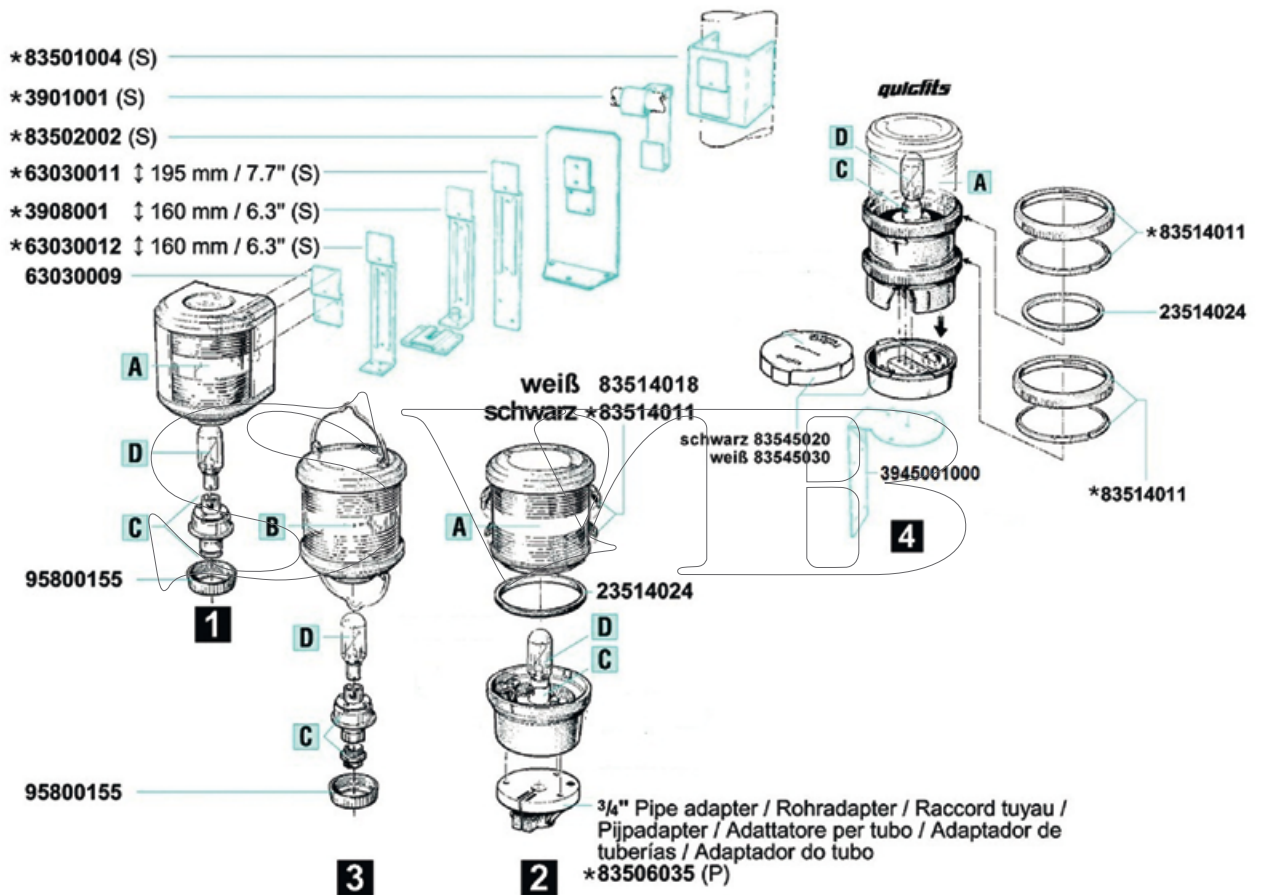

Spare Parts /*Extras
Ersatzteile /*Zubehör
Pièces de rechange /*Accessoires