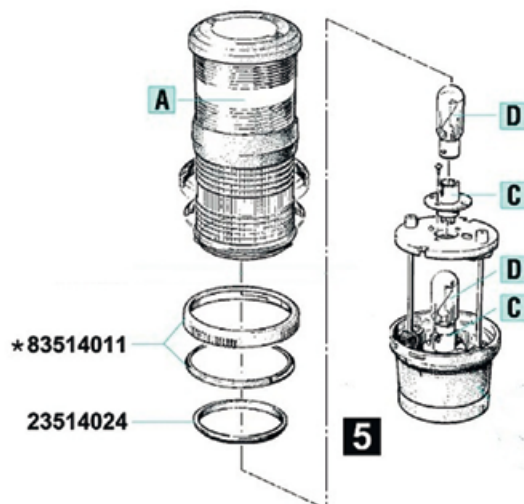

2

3

Nr.		Bezeichnung	Schiffslänge	Wattage	Tragweite	Gehäusefarbe	Montage	Artikelnummer 12 V	Artikelnummer 24 V
2		Signal weiß	< 50 m / < 164 ft.	10 W	2 nm	Schwarz	Aufbau	3506032000	3506033000
		Signal weiß	< 50 m / < 164 ft.	10 W	2 nm	Weiß	Aubau	3506629000	3506639000
		Signal rot	< 50 m / < 164 ft.	25 W	2 nm	Schwarz	Aufbau	3506232000	3506233000
		Signal grün	< 50 m / < 164 ft.	25 W	2 nm	Schwarz	Aufbau	3506132000	3506133000
3		Signal weiß	< 50 m / < 164 ft.	10 W	2 nm	Schwarz	vorheißbar	3506002000	3506003000
		Signal rot	< 50 m / < 164 ft.	25 W	2 nm	Schwarz	vorheißbar	3506202000	3506203000
		Signal grün	< 50 m / < 164 ft.	25 W	2 nm	Schwarz	vorheißbar	3506102000	3506103000

SERIE 40

4

5

Nr.	Bezeichnung	Schiffslänge	Wattage	Tragweite	Gehäusefarbe	Montage	Artikelnummer 12 V	Artikelnummer 24 V
4	Signal weiß, quicfits	< 50 m / < 164 ft.	10 W	2 nm	Schwarz	Aufbau	3506652000	3506653000
5	Topp / Anker Kombination	< 20 m / < 65 ft.	25 W (Topp), 10 W (Anker)	3 nm (Topp), 2 nm (Anker)	Weiß	Aufbau	3514502000	3514503000

Haltervarianten für Serie 40

Spare Parts /*Extras
Ersatzteile /*Zubehör
Pièces de rechange /*Accessoires

	A	B	C	D
1	83505002	-	83501006	12V/25 W 90400002
	83504002	-		
	83503001	-		12V/10 W 90400005
	83501008	-		
	83502003	-		24V/25 W 90400003
	83502004	-		
2-4	83507008	-	2 90200127	24V/10 W 90400006
	83506022	83506005	3 83506001	
	83506030	-	4 90200127	
	83506023	83506007		
	83506024	83506009		
5	83514020	-	90200127	

SERIE 40

Maßzeichnungen in: mm/inch

Serie 40

Seglerlaternen und Blitzleuchten –
Auch mit aqua signal *quickfits* System für
einfache Demontage zwecks Transport und
Winterlager

Einsatzbereich

Einsatz je nach Tragweite und Schiffslänge.
Siehe Produkttabelle und Tragweitenübersicht
im technischen Anhang.