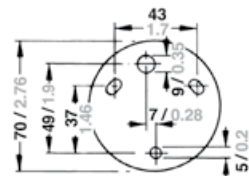

SERIE 40

4

5

Nr.	Bezeichnung	Schiffslänge	Wattage	Tragweite	Gehäusefarbe	Montage	Artikelnummer 12 V	Artikelnummer 24 V
4	Signal weiß, quicfits	< 50 m / < 164 ft.	10 W	2 nm	Schwarz	Aufbau	3506652000	3506653000
5	Topp / Anker Kombination	< 20 m / < 65 ft.	25 W (Topp), 10 W (Anker)	3 nm (Topp), 2 nm (Anker)	Weiß	Aufbau	3514502000	3514503000

SERIE 40

Maßzeichnungen in: mm/inch

Serie 40

Seglerlaternen und Blitzleuchten –
Auch mit aqua signal *quickfits* System für
einfache Demontage zwecks Transport und
Winterlager

Einsatzbereich

Einsatz je nach Tragweite und Schiffslänge.
Siehe Produkttabelle und Tragweitenübersicht
im technischen Anhang.

Schutzart

IP 56

Montage

Siehe Zeichnung S. 29

Elektrik

Mit 2-poligem Kabel, Kabeleinführung PG 9,
Leuchtmittel inklusive

1

2

3

Nr.	Bezeichnung	Schiffslänge	Wattage	Tragweite	Gehäusefarbe	Montage	Artikelnummer 12 V	Artikelnummer 24 V
1	 Dreifarben	< 20 m / < 65 ft.	25 W	2 nm	Schwarz	Deck	3507632000	3507633000
2	 Dreifarben, quicfits	< 20 m / < 65 ft.	25 W	2 nm	Schwarz	Deck	3507652000	3507653000
3	 Blitzleuchte, quicfits, weiß		8 W/s	3 nm	Schwarz	Deck	3545052000	
	 Blitzleuchte, quicfits, blau		8 W/s	3 nm	Schwarz	Deck	3545552000	
	 Anker / Blitzleuchte, quicfits	< 50 m / < 164 ft.	10 W (Anker), 8 Ws (Blitz)	2 nm, 3 nm (Blitz)	Schwarz	Deck	3546052000	3546053000
	 Anker / Blitzleuchte, quicfits	< 50 m / < 164 ft.	10 W (Anker), 8 Ws (Blitz)	2 nm, 3 nm (Blitz)	Weiß	Deck	3546062000	
4	 Dreifarben / Anker, quicfits	< 20 m / < 65 ft.	25 W (Dreifarben), 10 W (Anker)	2 nm	Schwarz	Deck	3514952000	3514953000
	 Dreifarben / Anker / Blitzleuchte, quicfits	< 20 m / < 65 ft.	25 W (Dreifarben), 10 W (Anker), 8 Ws (Blitz)	2 nm, 3 nm (Blitz)	Schwarz	Deck	3547952000	3547953000
5	 Dreifarben / Anker	< 20 m / < 65 ft.	25 W (Dreifarben), 10 W (Anker)	2 nm	Schwarz	Deck	3514912000	3514913000