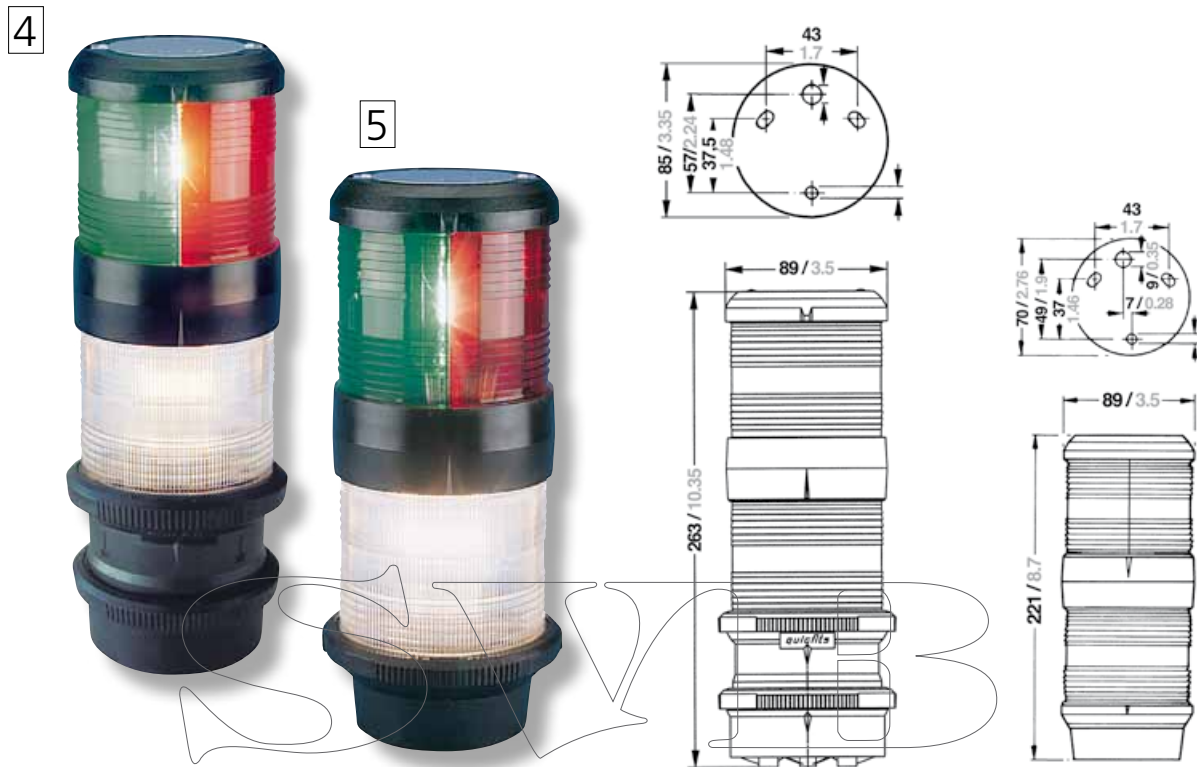

SERIE 40

4

5

Nr.	Bezeichnung	Schiffslänge	Wattage	Tragweite	Gehäusefarbe	Montage	Artikelnummer 12 V	Artikelnummer 24 V
4	Signal weiß, quicfits	< 50 m / < 164 ft.	10 W	2 nm	Schwarz	Aufbau	3506652000	3506653000
5	Topp / Anker Kombination	< 20 m / < 65 ft.	25 W (Topp), 10 W (Anker)	3 nm (Topp), 2 nm (Anker)	Weiß	Aufbau	3514502000	3514503000

Schutzart

IP 56

Montage

Siehe Zeichnung S. 29

Elektrik

Mit 2-poligem Kabel, Kabeleinführung PG 9,
Leuchtmittel inklusive

1

2

3

Nr.	Bezeichnung	Schiffslänge	Wattage	Tragweite	Gehäusefarbe	Montage	Artikelnummer 12 V	Artikelnummer 24 V
1	 Dreifarben	< 20 m / < 65 ft.	25 W	2 nm	Schwarz	Deck	3507632000	3507633000
2	 Dreifarben, quicfits	< 20 m / < 65 ft.	25 W	2 nm	Schwarz	Deck	3507652000	3507653000
3	 Blitzleuchte, quicfits, weiß		8 W/s	3 nm	Schwarz	Deck	3545052000	
	 Blitzleuchte, quicfits, blau		8 W/s	3 nm	Schwarz	Deck	3545552000	
	 Anker / Blitzleuchte, quicfits	< 50 m / < 164 ft.	10 W (Anker), 8 Ws (Blitz)	2 nm, 3 nm (Blitz)	Schwarz	Deck	3546052000	3546053000
	 Anker / Blitzleuchte, quicfits	< 50 m / < 164 ft.	10 W (Anker), 8 Ws (Blitz)	2 nm, 3 nm (Blitz)	Weiß	Deck	3546062000	
4	 Dreifarben / Anker, quicfits	< 20 m / < 65 ft.	25 W (Dreifarben), 10 W (Anker)	2 nm	Schwarz	Deck	3514952000	3514953000
	 Dreifarben / Anker / Blitzleuchte, quicfits	< 20 m / < 65 ft.	25 W (Dreifarben), 10 W (Anker), 8 Ws (Blitz)	2 nm, 3 nm (Blitz)	Schwarz	Deck	3547952000	3547953000
5	 Dreifarben / Anker	< 20 m / < 65 ft.	25 W (Dreifarben), 10 W (Anker)	2 nm	Schwarz	Deck	3514912000	3514913000