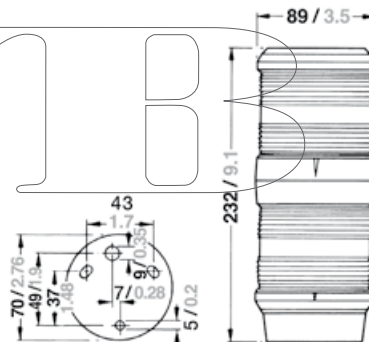

SERIE 40

Maßzeichnungen in: mm/inch

Serie 40

Navigationslaternen – Im traditionellen und robusten Gehäuse

Einsatzbereich

Einsatz je nach Tragweite und Schiffslänge.
Siehe Produkttabelle und Tragweitenübersicht
im technischen Anhang.

Schutzart

IP 56

Montage

Siehe Zeichnung S. 25

Elektrik

Mit 2-poligem Kabel, Kabeleinführung PG 9,
Leuchtmittel inklusive

1

Nr.	Bezeichnung	Schiffslänge	Wattage	Tragweite	Gehäusefarbe	Montage	Artikelnummer 12 V	Artikelnummer 24 V
1	Steuerbord	< 50 m / < 164 ft.	25 W	2 nm	Schwarz	seitlich	3505102000	3505103000
	Backbord	< 50 m / < 164 ft.	25 W	2 nm	Schwarz	seitlich	3504202000	3504203000
	Zweifarben	< 20 m / < 65 ft.	25 W	2 nm	Schwarz	seitlich	3503302000	3503303000
	Topp	< 20 m / < 65 ft.	25 W	3 nm	Schwarz	seitlich	3501002000	3501003000
	Heck	< 50 m / < 164 ft.	10 W	2 nm	Schwarz	seitlich	3502002000	3502003000
	Heck gelb	< 50 m / < 164 ft.	10 W	2 nm	Schwarz	seitlich	3502402000	3502403000

2

3

Nr.		Bezeichnung	Schiffslänge	Wattage	Tragweite	Gehäusefarbe	Montage	Artikelnummer 12 V	Artikelnummer 24 V
2		Signal weiß	< 50 m / < 164 ft.	10 W	2 nm	Schwarz	Aufbau	3506032000	3506033000
		Signal weiß	< 50 m / < 164 ft.	10 W	2 nm	Weiß	Aubau	3506629000	3506639000
		Signal rot	< 50 m / < 164 ft.	25 W	2 nm	Schwarz	Aufbau	3506232000	3506233000
		Signal grün	< 50 m / < 164 ft.	25 W	2 nm	Schwarz	Aufbau	3506132000	3506133000
3		Signal weiß	< 50 m / < 164 ft.	10 W	2 nm	Schwarz	vorheißbar	3506002000	3506003000
		Signal rot	< 50 m / < 164 ft.	25 W	2 nm	Schwarz	vorheißbar	3506202000	3506203000
		Signal grün	< 50 m / < 164 ft.	25 W	2 nm	Schwarz	vorheißbar	3506102000	3506103000

SERIE 40

4

5

Nr.	Bezeichnung	Schiffslänge	Wattage	Tragweite	Gehäusefarbe	Montage	Artikelnummer 12 V	Artikelnummer 24 V
4	Signal weiß, quicfits	< 50 m / < 164 ft.	10 W	2 nm	Schwarz	Aufbau	3506652000	3506653000
5	Topp / Anker Kombination	< 20 m / < 65 ft.	25 W (Topp), 10 W (Anker)	3 nm (Topp), 2 nm (Anker)	Weiß	Aufbau	3514502000	3514503000