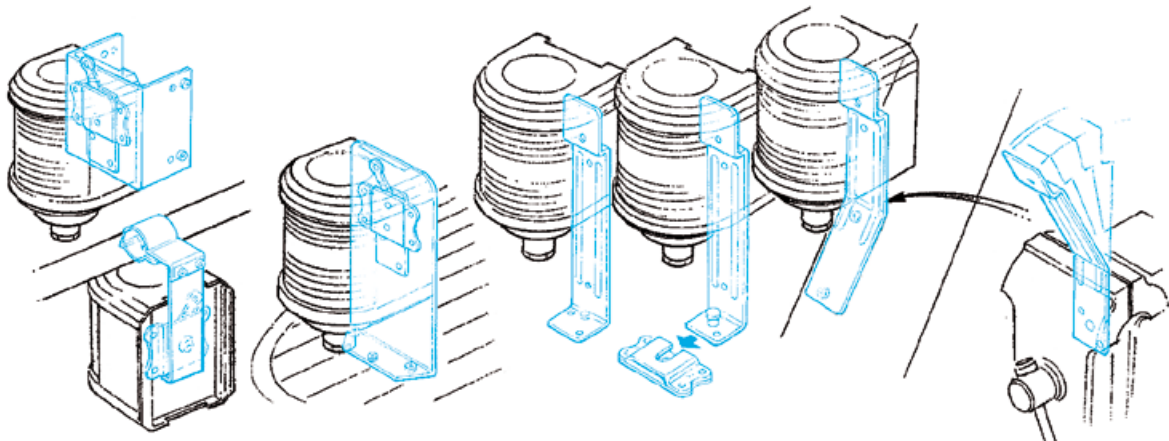

Haltervarianten für Serie 40