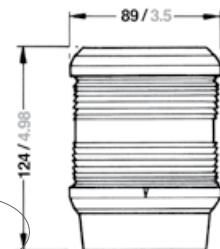

SERIE 40

4

5

Nr.	Bezeichnung	Schiffslänge	Wattage	Tragweite	Gehäusefarbe	Montage	Artikelnummer 12 V	Artikelnummer 24 V
4	Signal weiß, quicfits	< 50 m / < 164 ft.	10 W	2 nm	Schwarz	Aufbau	3506652000	3506653000
5	Topp / Anker Kombination	< 20 m / < 65 ft.	25 W (Topp), 10 W (Anker)	3 nm (Topp), 2 nm (Anker)	Weiß	Aufbau	3514502000	3514503000

SERIE 40

Maßzeichnungen in: mm/inch

Serie 40

Seglerlaternen und Blitzleuchten –
Auch mit aqua signal *quickfits* System für
einfache Demontage zwecks Transport und
Winterlager

Einsatzbereich

Einsatz je nach Tragweite und Schiffslänge.
Siehe Produkttabelle und Tragweitenübersicht
im technischen Anhang.

Schutzart

IP 56

Montage

Siehe Zeichnung S. 29

Elektrik

Mit 2-poligem Kabel, Kabeleinführung PG 9,
Leuchtmittel inklusive

1

2

3

Nr.	Bezeichnung	Schiffslänge	Wattage	Tragweite	Gehäusefarbe	Montage	Artikelnummer 12 V	Artikelnummer 24 V
1	 Dreifarben	< 20 m / < 65 ft.	25 W	2 nm	Schwarz	Deck	3507632000	3507633000
2	 Dreifarben, quicfits	< 20 m / < 65 ft.	25 W	2 nm	Schwarz	Deck	3507652000	3507653000
3	 Blitzleuchte, quicfits, weiß		8 W/s	3 nm	Schwarz	Deck	3545052000	
	 Blitzleuchte, quicfits, blau		8 W/s	3 nm	Schwarz	Deck	3545552000	
	 Anker / Blitzleuchte, quicfits	< 50 m / < 164 ft.	10 W (Anker), 8 Ws (Blitz)	2 nm, 3 nm (Blitz)	Schwarz	Deck	3546052000	3546053000
	 Anker / Blitzleuchte, quicfits	< 50 m / < 164 ft.	10 W (Anker), 8 Ws (Blitz)	2 nm, 3 nm (Blitz)	Weiß	Deck	3546062000	
4	 Dreifarben / Anker, quicfits	< 20 m / < 65 ft.	25 W (Dreifarben), 10 W (Anker)	2 nm	Schwarz	Deck	3514952000	3514953000
	 Dreifarben / Anker / Blitzleuchte, quicfits	< 20 m / < 65 ft.	25 W (Dreifarben), 10 W (Anker), 8 Ws (Blitz)	2 nm, 3 nm (Blitz)	Schwarz	Deck	3547952000	3547953000
5	 Dreifarben / Anker	< 20 m / < 65 ft.	25 W (Dreifarben), 10 W (Anker)	2 nm	Schwarz	Deck	3514912000	3514913000