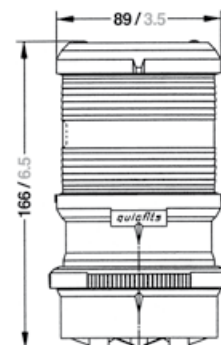

SERIE 40

4

5

Nr.	Bezeichnung	Schiffslänge	Wattage	Tragweite	Gehäusefarbe	Montage	Artikelnummer 12 V	Artikelnummer 24 V
4	Signal weiß, quicfits	< 50 m / < 164 ft.	10 W	2 nm	Schwarz	Aufbau	3506652000	3506653000
5	Topp / Anker Kombination	< 20 m / < 65 ft.	25 W (Topp), 10 W (Anker)	3 nm (Topp), 2 nm (Anker)	Weiß	Aufbau	3514502000	3514503000

SERIE 40

Maßzeichnungen in: mm/inch

Serie 40

Seglerlaternen und Blitzleuchten –
Auch mit aqua signal *quickfits* System für
einfache Demontage zwecks Transport und
Winterlager

Einsatzbereich

Einsatz je nach Tragweite und Schiffslänge.
Siehe Produkttabelle und Tragweitenübersicht
im technischen Anhang.

Schutzart

IP 56

Montage

Siehe Zeichnung S. 29

Elektrik

Mit 2-poligem Kabel, Kabeleinführung PG 9,
Leuchtmittel inklusive

1

2

3

Nr.	Bezeichnung	Schiffslänge	Wattage	Tragweite	Gehäusefarbe	Montage	Artikelnummer 12 V	Artikelnummer 24 V
1	 Dreifarben	< 20 m / < 65 ft.	25 W	2 nm	Schwarz	Deck	3507632000	3507633000
2	 Dreifarben, quicfits	< 20 m / < 65 ft.	25 W	2 nm	Schwarz	Deck	3507652000	3507653000
3	 Blitzleuchte, quicfits, weiß		8 W/s	3 nm	Schwarz	Deck	3545052000	
	 Blitzleuchte, quicfits, blau		8 W/s	3 nm	Schwarz	Deck	3545552000	
	 Anker / Blitzleuchte, quicfits	< 50 m / < 164 ft.	10 W (Anker), 8 Ws (Blitz)	2 nm, 3 nm (Blitz)	Schwarz	Deck	3546052000	3546053000
	 Anker / Blitzleuchte, quicfits	< 50 m / < 164 ft.	10 W (Anker), 8 Ws (Blitz)	2 nm, 3 nm (Blitz)	Weiß	Deck	3546062000	
4	 Dreifarben / Anker, quicfits	< 20 m / < 65 ft.	25 W (Dreifarben), 10 W (Anker)	2 nm	Schwarz	Deck	3514952000	3514953000
	 Dreifarben / Anker / Blitzleuchte, quicfits	< 20 m / < 65 ft.	25 W (Dreifarben), 10 W (Anker), 8 Ws (Blitz)	2 nm, 3 nm (Blitz)	Schwarz	Deck	3547952000	3547953000
5	 Dreifarben / Anker	< 20 m / < 65 ft.	25 W (Dreifarben), 10 W (Anker)	2 nm	Schwarz	Deck	3514912000	3514913000