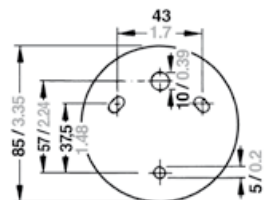

SERIE 40

4

5

Nr.	Bezeichnung	Schiffslänge	Wattage	Tragweite	Gehäusefarbe	Montage	Artikelnummer 12 V	Artikelnummer 24 V
4	Signal weiß, quicfits	< 50 m / < 164 ft.	10 W	2 nm	Schwarz	Aufbau	3506652000	3506653000
5	Topp / Anker Kombination	< 20 m / < 65 ft.	25 W (Topp), 10 W (Anker)	3 nm (Topp), 2 nm (Anker)	Weiß	Aufbau	3514502000	3514503000

SERIE 40

Maßzeichnungen in: mm/inch

Serie 40

Seglerlaternen und Blitzleuchten –
Auch mit aqua signal *quickfits* System für
einfache Demontage zwecks Transport und
Winterlager

Einsatzbereich

Einsatz je nach Tragweite und Schiffslänge.
Siehe Produkttabelle und Tragweitenübersicht
im technischen Anhang.

Schutzart

IP 56

Montage

Siehe Zeichnung S. 29

Elektrik

Mit 2-poligem Kabel, Kabeleinführung PG 9,
Leuchtmittel inklusive

1

2

3

Nr.	Bezeichnung	Schiffslänge	Wattage	Tragweite	Gehäusefarbe	Montage	Artikelnummer 12 V	Artikelnummer 24 V
1	 Dreifarben	< 20 m / < 65 ft.	25 W	2 nm	Schwarz	Deck	3507632000	3507633000
2	 Dreifarben, quicfits	< 20 m / < 65 ft.	25 W	2 nm	Schwarz	Deck	3507652000	3507653000
3	 Blitzleuchte, quicfits, weiß		8 W/s	3 nm	Schwarz	Deck	3545052000	
	 Blitzleuchte, quicfits, blau		8 W/s	3 nm	Schwarz	Deck	3545552000	
	 Anker / Blitzleuchte, quicfits	< 50 m / < 164 ft.	10 W (Anker), 8 Ws (Blitz)	2 nm, 3 nm (Blitz)	Schwarz	Deck	3546052000	3546053000
	 Anker / Blitzleuchte, quicfits	< 50 m / < 164 ft.	10 W (Anker), 8 Ws (Blitz)	2 nm, 3 nm (Blitz)	Weiß	Deck	3546062000	
4	 Dreifarben / Anker, quicfits	< 20 m / < 65 ft.	25 W (Dreifarben), 10 W (Anker)	2 nm	Schwarz	Deck	3514952000	3514953000
	 Dreifarben / Anker / Blitzleuchte, quicfits	< 20 m / < 65 ft.	25 W (Dreifarben), 10 W (Anker), 8 Ws (Blitz)	2 nm, 3 nm (Blitz)	Schwarz	Deck	3547952000	3547953000
5	 Dreifarben / Anker	< 20 m / < 65 ft.	25 W (Dreifarben), 10 W (Anker)	2 nm	Schwarz	Deck	3514912000	3514913000