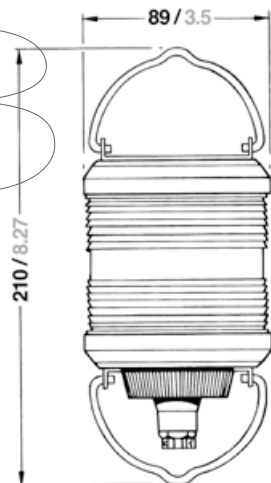

Schutzart

IP 56

Montage

Siehe Zeichnung S. 25

Elektrik

Mit 2-poligem Kabel, Kabeleinführung PG 9,
Leuchtmittel inklusive

1

Nr.	Bezeichnung	Schiffslänge	Wattage	Tragweite	Gehäusefarbe	Montage	Artikelnummer 12 V	Artikelnummer 24 V
1	Steuerbord	< 50 m / < 164 ft.	25 W	2 nm	Schwarz	seitlich	3505102000	3505103000
	Backbord	< 50 m / < 164 ft.	25 W	2 nm	Schwarz	seitlich	3504202000	3504203000
	Zweifarben	< 20 m / < 65 ft.	25 W	2 nm	Schwarz	seitlich	3503302000	3503303000
	Topp	< 20 m / < 65 ft.	25 W	3 nm	Schwarz	seitlich	3501002000	3501003000
	Heck	< 50 m / < 164 ft.	10 W	2 nm	Schwarz	seitlich	3502002000	3502003000
	Heck gelb	< 50 m / < 164 ft.	10 W	2 nm	Schwarz	seitlich	3502402000	3502403000

2

3

Nr.		Bezeichnung	Schiffslänge	Wattage	Tragweite	Gehäusefarbe	Montage	Artikelnummer 12 V	Artikelnummer 24 V
2		Signal weiß	< 50 m / < 164 ft.	10 W	2 nm	Schwarz	Aufbau	3506032000	3506033000
		Signal weiß	< 50 m / < 164 ft.	10 W	2 nm	Weiß	Aubau	3506629000	3506639000
		Signal rot	< 50 m / < 164 ft.	25 W	2 nm	Schwarz	Aufbau	3506232000	3506233000
		Signal grün	< 50 m / < 164 ft.	25 W	2 nm	Schwarz	Aufbau	3506132000	3506133000
3		Signal weiß	< 50 m / < 164 ft.	10 W	2 nm	Schwarz	vorheißbar	3506002000	3506003000
		Signal rot	< 50 m / < 164 ft.	25 W	2 nm	Schwarz	vorheißbar	3506202000	3506203000
		Signal grün	< 50 m / < 164 ft.	25 W	2 nm	Schwarz	vorheißbar	3506102000	3506103000

SERIE 40

4

5

Nr.	Bezeichnung	Schiffslänge	Wattage	Tragweite	Gehäusefarbe	Montage	Artikelnummer 12 V	Artikelnummer 24 V
4	Signal weiß, quicfits	< 50 m / < 164 ft.	10 W	2 nm	Schwarz	Aufbau	3506652000	3506653000
5	Topp / Anker Kombination	< 20 m / < 65 ft.	25 W (Topp), 10 W (Anker)	3 nm (Topp), 2 nm (Anker)	Weiß	Aufbau	3514502000	3514503000