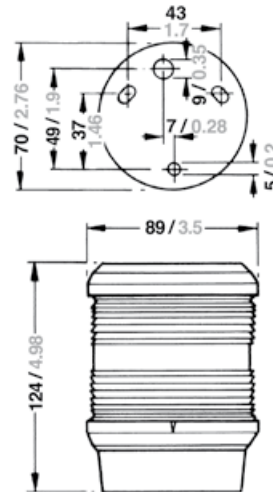

SERIE 40

Maßzeichnungen in: mm/inch

Serie 40

Navigationslaternen – Im traditionellen und robusten Gehäuse

Einsatzbereich

Einsatz je nach Tragweite und Schiffslänge.
Siehe Produkttabelle und Tragweitenübersicht
im technischen Anhang.

Schutzart

IP 56

Montage

Siehe Zeichnung S. 25

Elektrik

Mit 2-poligem Kabel, Kabeleinführung PG 9,
Leuchtmittel inklusive

1

Nr.	Bezeichnung	Schiffslänge	Wattage	Tragweite	Gehäusefarbe	Montage	Artikelnummer 12 V	Artikelnummer 24 V
1	Steuerbord	< 50 m / < 164 ft.	25 W	2 nm	Schwarz	seitlich	3505102000	3505103000
	Backbord	< 50 m / < 164 ft.	25 W	2 nm	Schwarz	seitlich	3504202000	3504203000
	Zweifarben	< 20 m / < 65 ft.	25 W	2 nm	Schwarz	seitlich	3503302000	3503303000
	Topp	< 20 m / < 65 ft.	25 W	3 nm	Schwarz	seitlich	3501002000	3501003000
	Heck	< 50 m / < 164 ft.	10 W	2 nm	Schwarz	seitlich	3502002000	3502003000
	Heck gelb	< 50 m / < 164 ft.	10 W	2 nm	Schwarz	seitlich	3502402000	3502403000

2

3

Nr.		Bezeichnung	Schiffslänge	Wattage	Tragweite	Gehäusefarbe	Montage	Artikelnummer 12 V	Artikelnummer 24 V
2		Signal weiß	< 50 m / < 164 ft.	10 W	2 nm	Schwarz	Aufbau	3506032000	3506033000
		Signal weiß	< 50 m / < 164 ft.	10 W	2 nm	Weiß	Aubau	3506629000	3506639000
		Signal rot	< 50 m / < 164 ft.	25 W	2 nm	Schwarz	Aufbau	3506232000	3506233000
		Signal grün	< 50 m / < 164 ft.	25 W	2 nm	Schwarz	Aufbau	3506132000	3506133000
3		Signal weiß	< 50 m / < 164 ft.	10 W	2 nm	Schwarz	vorheißbar	3506002000	3506003000
		Signal rot	< 50 m / < 164 ft.	25 W	2 nm	Schwarz	vorheißbar	3506202000	3506203000
		Signal grün	< 50 m / < 164 ft.	25 W	2 nm	Schwarz	vorheißbar	3506102000	3506103000

SERIE 40

4

5

Nr.	Bezeichnung	Schiffslänge	Wattage	Tragweite	Gehäusefarbe	Montage	Artikelnummer 12 V	Artikelnummer 24 V
4	Signal weiß, quicfits	< 50 m / < 164 ft.	10 W	2 nm	Schwarz	Aufbau	3506652000	3506653000
5	Topp / Anker Kombination	< 20 m / < 65 ft.	25 W (Topp), 10 W (Anker)	3 nm (Topp), 2 nm (Anker)	Weiß	Aufbau	3514502000	3514503000